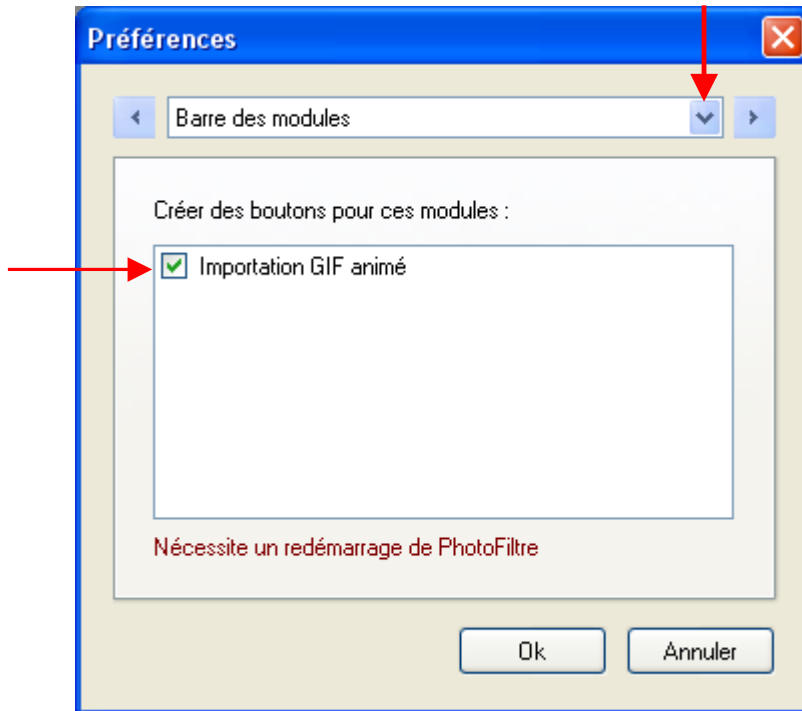

Ouvrir PhotoFiltre :

Allez dans **OUTILS / PREFERENCES** ou cliquez sur ce bouton 

Cette fenêtre va s'ouvrir:

Avec la petite flèche faire apparaître **LA BARRE DES MODULES**

Cocher le plugin **Importation GIF animé** et cliquer sur **OK** pour valider.