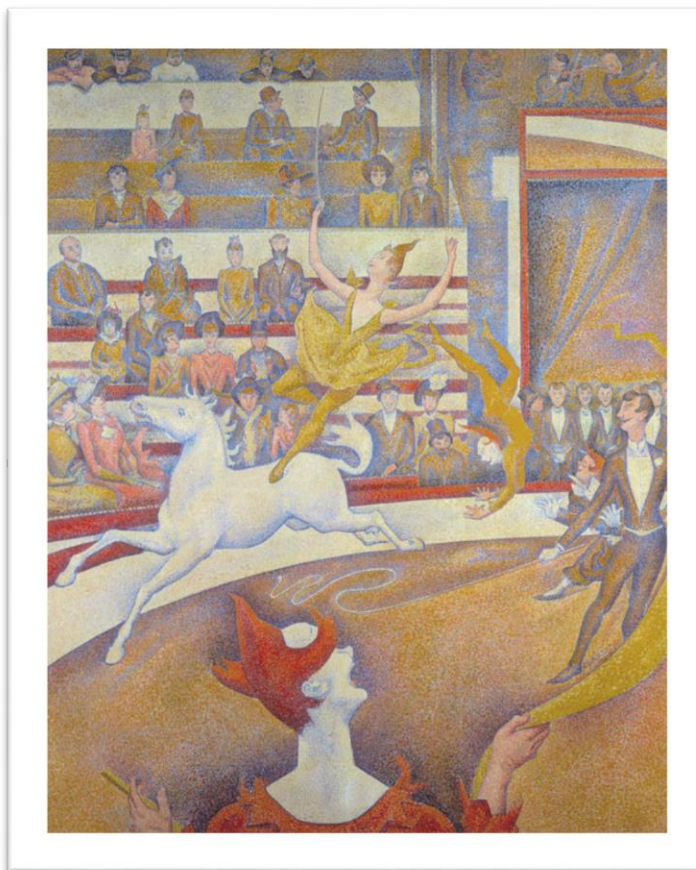

tableau

Le cirque

Le cirque
1891

Pointillisme

Biographie de l'artiste

Georges-Pierre Seurat (1859-1891) est l'inventeur du pointillisme. C'est un peintre, dessinateur, qui peint portraits et paysages. C'est lui qui a peint la toile « Le cirque » en 1891.