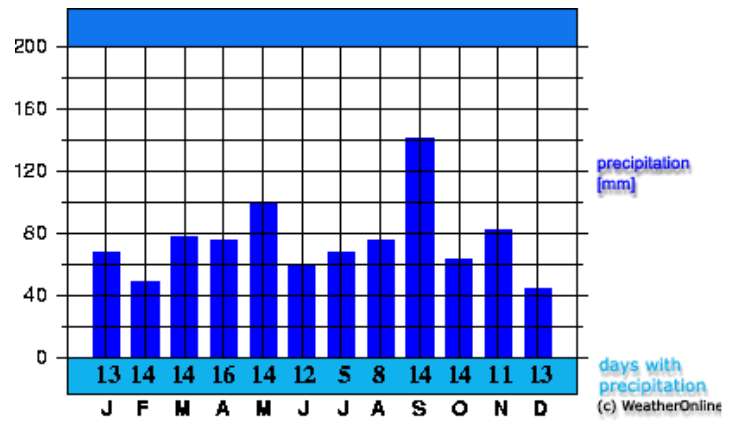

GRENOBLE

	J	F	M	A	M	J	J	A	S	O	N	D
T° max(C)	7°	9°	13°	15°	20°	24°	°	°	22°	16°	9°	7°
T° min(C)	°	1°	4°	5°	10°	12°	14°	15°	12°	°	3°	0°
P (mm)	52	45	59		80	50	52	58		52	61	41

GRENOBLE

	J	F	M	A	M	J	J	A	S	O	N	D
T° max(C)	7°	9°	13°	15°	20°	24°	°	°	22°	16°	9°	7°
T° min(C)	°	1°	4°	5°	10°	12°	14°	15°	12°	°	3°	0°
P (mm)	52	45	59		80	50	52	58		52	61	41