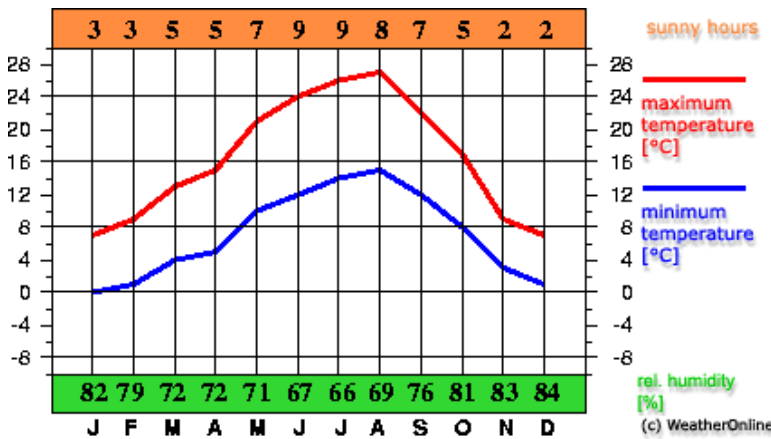

GRENOBLE

	J	F	M	A	M	J	J	A	S	O	N	D
T° max(C)	7°	9°	13°	15°	20°	24°	°	°	22°	16°	9°	7°
T° min(C)	°	1°	4°	5°	10°	12°	14°	15°	12°	°	3°	0°
P (mm)	52	45	59		80	50	52	58		52	61	41

GRENOBLE

	J	F	M	A	M	J	J	A	S	O	N	D
T° max(C)	7°	9°	13°	15°	20°	24°	°	°	22°	16°	9°	7°
T° min(C)	°	1°	4°	5°	10°	12°	14°	15°	12°	°	3°	0°
P (mm)	52	45	59		80	50	52	58		52	61	41