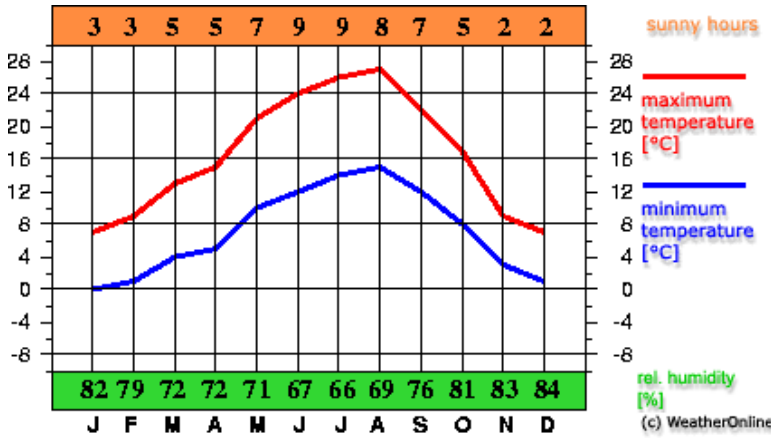

GRENOBLE

	J	F	M	A	M	J	J	A	S	O	N	D
T° max(C)	7°	9°	13°	15°	20°	24°	°	°	22°	16°	9°	7°
T° min(C)	°	1°	4°	5°	10°	12°	14°	15°	12°	°	3°	0°
P (mm)	52	45	59		80	50	52	58		52	61	41

GRENOBLE

	J	F	M	A	M	J	J	A	S	O	N	D
T° max(C)	7°	9°	13°	15°	20°	24°	°	°	22°	16°	9°	7°
T° min(C)	°	1°	4°	5°	10°	12°	14°	15°	12°	°	3°	0°
P (mm)	52	45	59		80	50	52	58		52	61	41