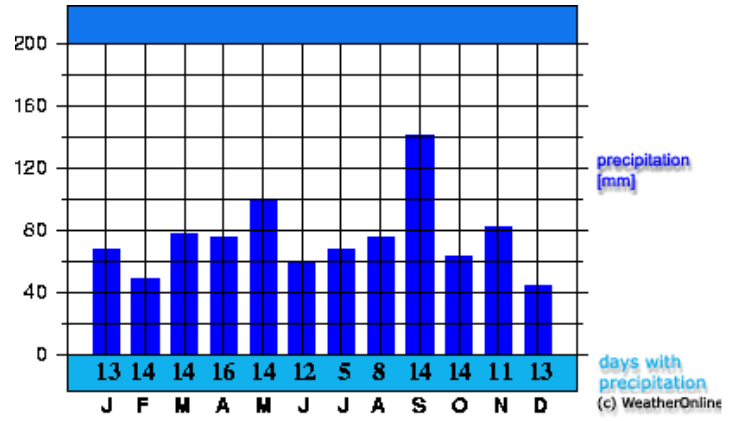

GRENOBLE

	J	F	M	A	M	J	J	A	S	O	N	D
T° max(C)	7°	9°	13°	15°	20°	24°	°	°	22°	16°	9°	7°
T° min(C)	°	1°	4°	5°	10°	12°	14°	15°	12°	°	3°	0°
P (mm)	52	45	59		80	50	52	58		52	61	41

GRENOBLE

	J	F	M	A	M	J	J	A	S	O	N	D
T° max(C)	7°	9°	13°	15°	20°	24°	°	°	22°	16°	9°	7°
T° min(C)	°	1°	4°	5°	10°	12°	14°	15°	12°	°	3°	0°
P (mm)	52	45	59		80	50	52	58		52	61	41