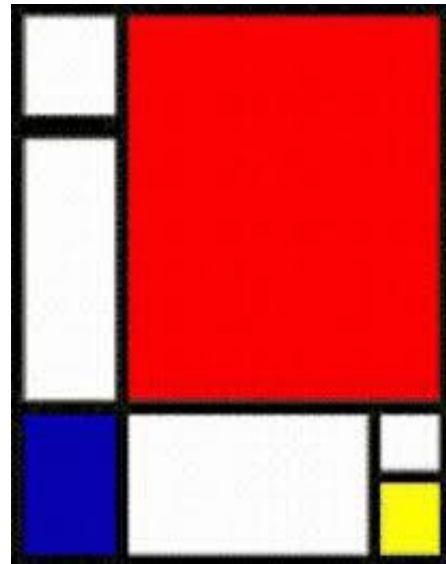

**KLIMT**

l'arbre de vie , 1 909

**MONDRIAN**

Composition en rouge,  
jaune et bleu 1 930

**DUBUFFET**

autoportrait 1 966

**KLEE**

Senecio 1922