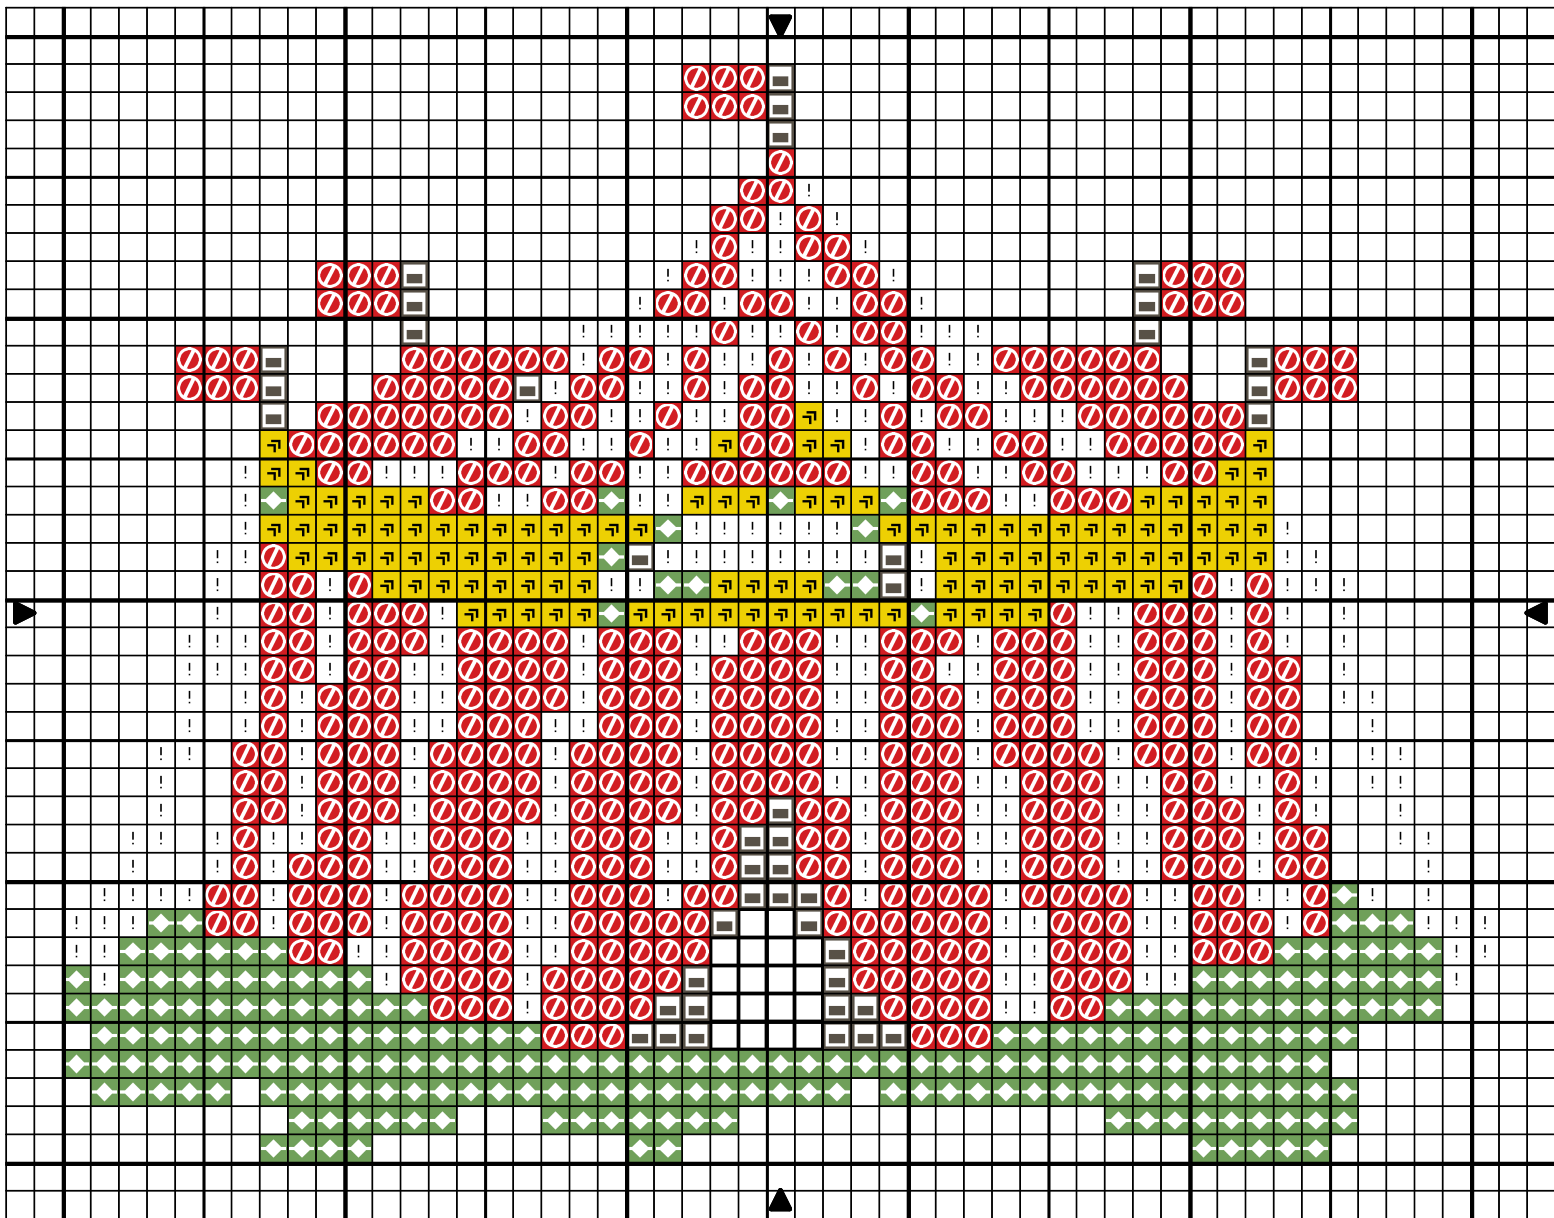

# Cirque

## Cirque

	Rouge tulipe	DMC 3801
	Vert nouveau	702
	Jaune jonquille	973
	Noir poivre	844
	Blanc vif	B5200
	Noir	310

Nombre de points : 51 x 39

Design Area 9.3 x 7.1 cm at 55 sts per 10cm

7.3 x 5.6 cm at 70 sts per 10cm

6.4 x 4.9 cm at 80 sts per 10cm

Note : Merci de ne pas diffuser la grille, mais plutôt d'orienter vers mon blog.

Cette grille n'est pas à usage commercial.

Une photo fait toujours plaisir, pensez-y!

[croisezlesfils@yahoo.fr](mailto:croisezlesfils@yahoo.fr)

Dessiné par: Caro-CLF

Copyright © <http://croisezlesfils.eklablog.com/>