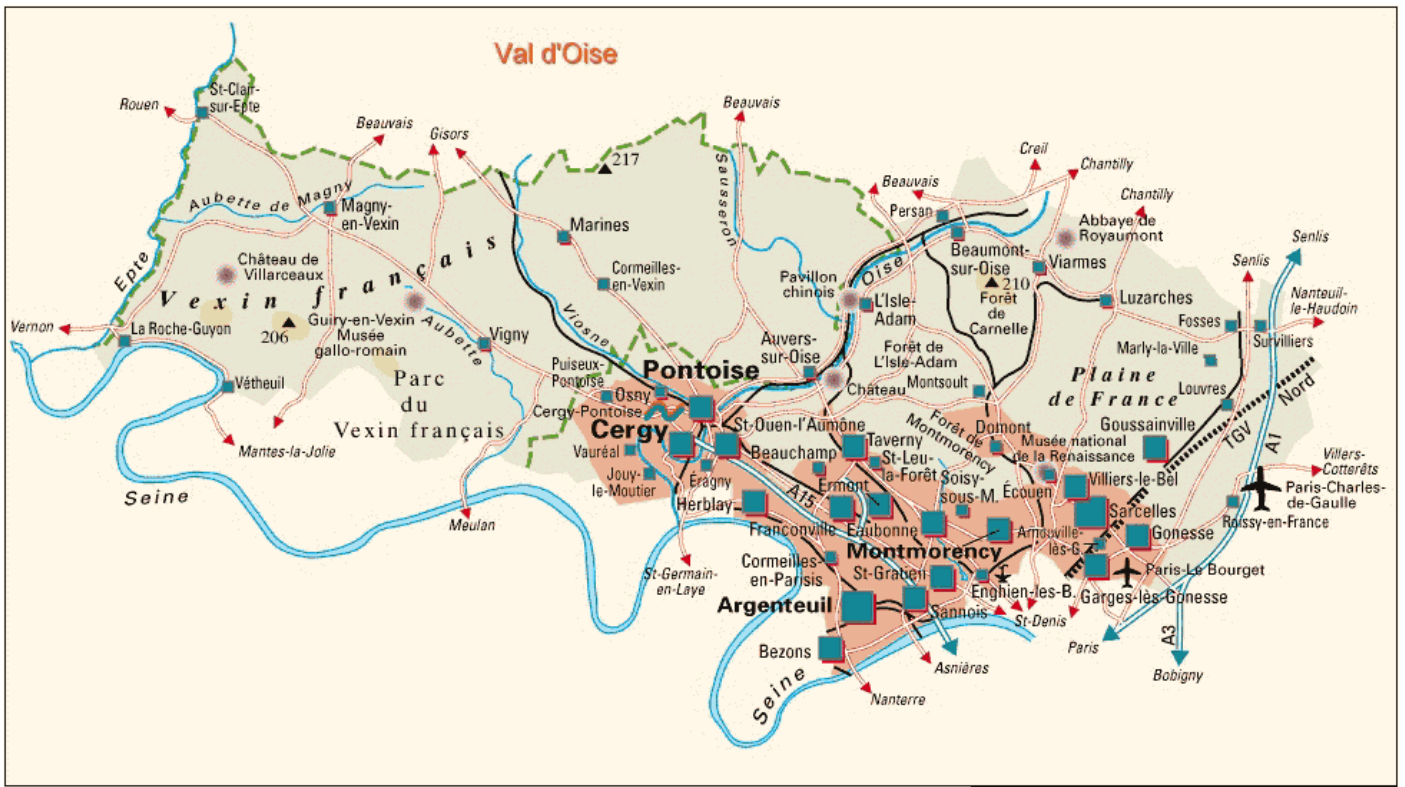

Il est traversé par l'Oise, qui est un affluent de la Seine.

La préfecture est Cergy.

Le Val d'Oise possède un important patrimoine culturel.

Definitions :

Un affluent : Cours d'eau se jetant dans un autre.

Coller l'image de l'Oise se jetant dans la Seine.

Une préfecture : Ville où est installé le préfet d'un département.

La préfecture de Cergy.

Un patrimoine : Ensemble de l'héritage, des richesses culturelles.

Définitions :

Un affluent : Cours d'eau se jetant dans un autre. (Colle l'image)

Une préfecture : Ville où est installé le préfet d'un département. (Colle l'image)

Un patrimoine : Ensemble de l'héritage, des richesses culturelles.