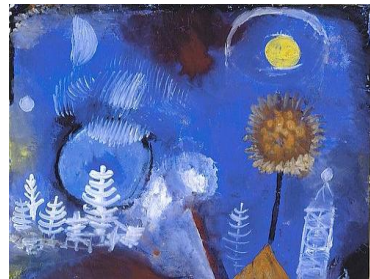

Paul Klee

Klee

peintre

Peintre, poète, né en Allemagne, en 1879, et mort en 1940. Il a d'abord été musicien.

Il emploie les formes géométriques, sa peinture est abstraite et intègre souvent l'écriture. Il a produit près de 10000 pièces ! Picasso l'admirait.

La lune est le rêve du soleil.

Paysage du passé (1918)

Tête d'homme (1922)

Paysage aux oiseaux jaunes (1918)

Nuit bleue (1937)

Paul Klee

Klee

peintre

Peintre, poète, né en Allemagne, en 1879, et mort en 1940. Il a d'abord été musicien.

Il emploie les formes géométriques, sa peinture est abstraite et intègre souvent l'écriture. Il a produit près de 10000 pièces ! Picasso l'admirait.

La lune est le rêve du soleil.

Paysage du passé (1918)

Tête d'homme (1922)

Paysage aux oiseaux jaunes (1918)

Nuit bleue (1937)