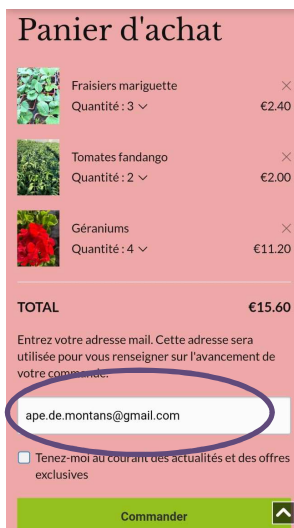

Comment commander vos plants ?

1. Se connecter sur <http://les-serres-du-verdet.com/>

2. Choisir la boutique dans "Menu"

3. Sélectionner "Plants fleurs et légumes" dans Boutique

5. Valider votre panier en indiquant votre e-mail et vos coordonnées