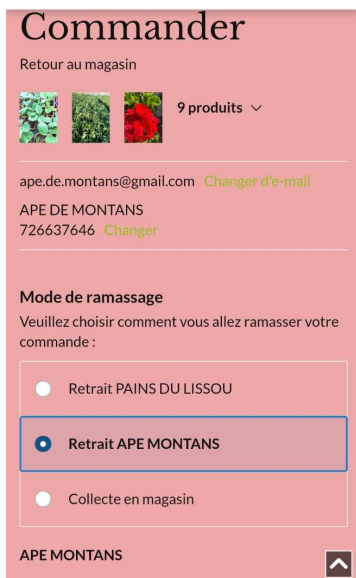

6. Sélectionner "Retrait APE MONTANS" afin de votre commande intègre l'opération.

7. Sélectionner votre moyen de paiement et régler votre commande

8. Commande à retire directement aux Serres du Verdet à Montans

A VOS MARQUES, PRÊTS .... PLANTEZ