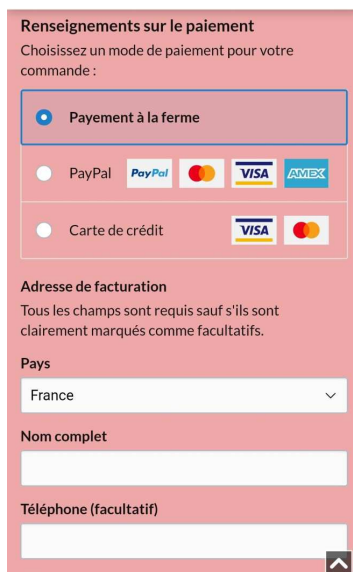

6. Sélectionner "Retrait APE MONTANS" afin de votre commande intègre l'opération.

7. Sélectionner votre moyen de paiement et régler votre commande

8. Commande à retire directement aux Serres du Verdet à Montans

A VOS MARQUES, PRÊTS .... PLANTEZ