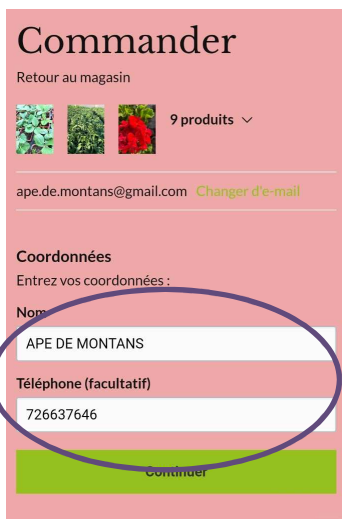

Comment commander vos plants ?

1. Se connecter sur <http://les-serres-du-verdet.com/>

2. Choisir la boutique dans "Menu"

3. Sélectionner "Plants fleurs et légumes" dans Boutique

5. Valider votre panier en indiquant votre e-mail et vos coordonnées