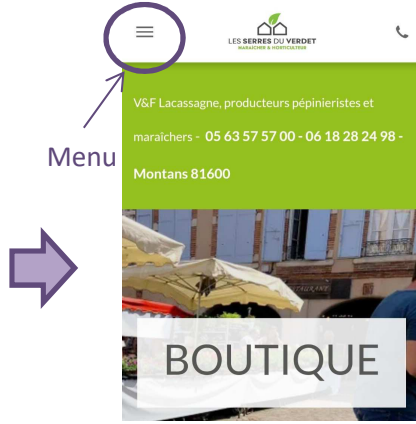

Comment commander vos plants ?

1. Se connecter sur <http://les-serres-du-verdet.com/>

2. Choisir la boutique dans "Menu"

3. Sélectionner "Plants fleurs et légumes" dans Boutique

5. Valider votre panier en indiquant votre e-mail et vos coordonnées