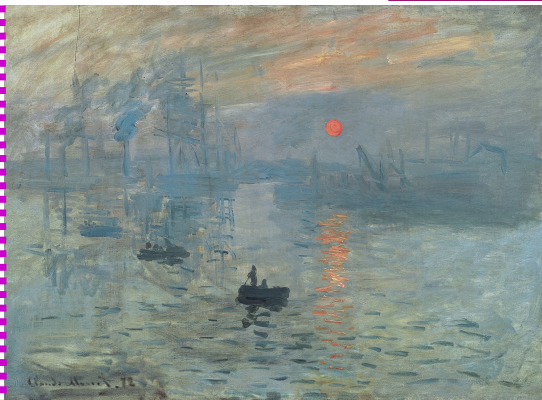

Fiche d'identité d'oeuvre d'art

Auteur : Claude Monet (1840 - 1926)

Titre : Impression, soleil levant (huile sur toile, 1872)

Mouvement : Impressionnisme

Explication : 2 personnages sur une barque. Le soleil se lève, il se reflète dans l'eau. Le ciel est dégradé. La peinture est appliquée par touches/ Traits de pinceaux visibles.