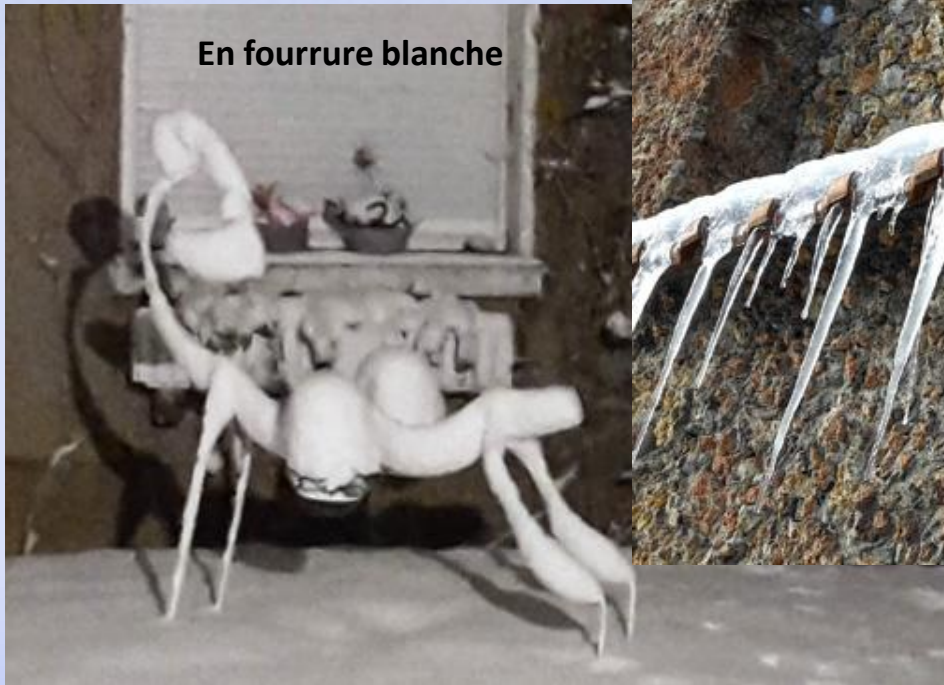

**Le saut-de-loup de Pontchartrain
vu du 2^{ème} étage de ma maison
jeudi 7 février 2018**

Mercredi 7 février

Dans le jardin...

**Une bonne vingtaine
de cm !**

**Sur la marquise
de la porte d'entrée
vendredi 9 février**

Les insolites...

En fourrure blanche

Peigne de glace – jeudi 8 février

**Vue sur les toits et Neauphle-le-Château
jeudi 8 février**