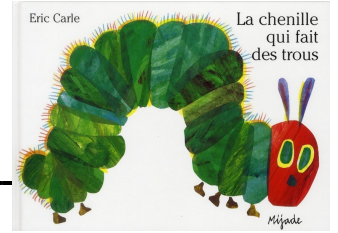

# PS : Formes et grandeurs

Prénom : \_\_\_\_\_ Date : \_\_\_\_\_

Consigne : Décore les anneaux de la chenille avec des gommettes selon l'algorithme suivant : 1 rouge / 1 vert / 1 jaune.