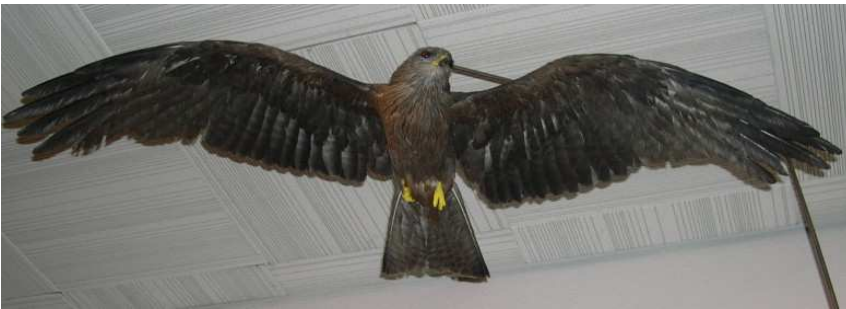

Différences entre le milan royal et le milan noir

Le milan royal a la queue plus échancrée que celle du milan noir. La queue du milan royal est de couleur brun - roux et celle du milan noir est noire et grise. Le milan royal est plus clair que le milan noir. La poitrine du milan noir est grise - noire. Celle du milan royal est brune rousse. En vol, nous distinguons les deux tâches blanches sous les ailes du milan royal. Par contre, pas de taches claires chez le milan noir.

Texte de Natacha

Voici notre dernière question.

Clique sur le milan royal !

Désolé ! Il s'agissait du milan noir, son plumage est plus foncé.

[Retour à la question](#)

Bravo, tu gagnes ton dernier indice !