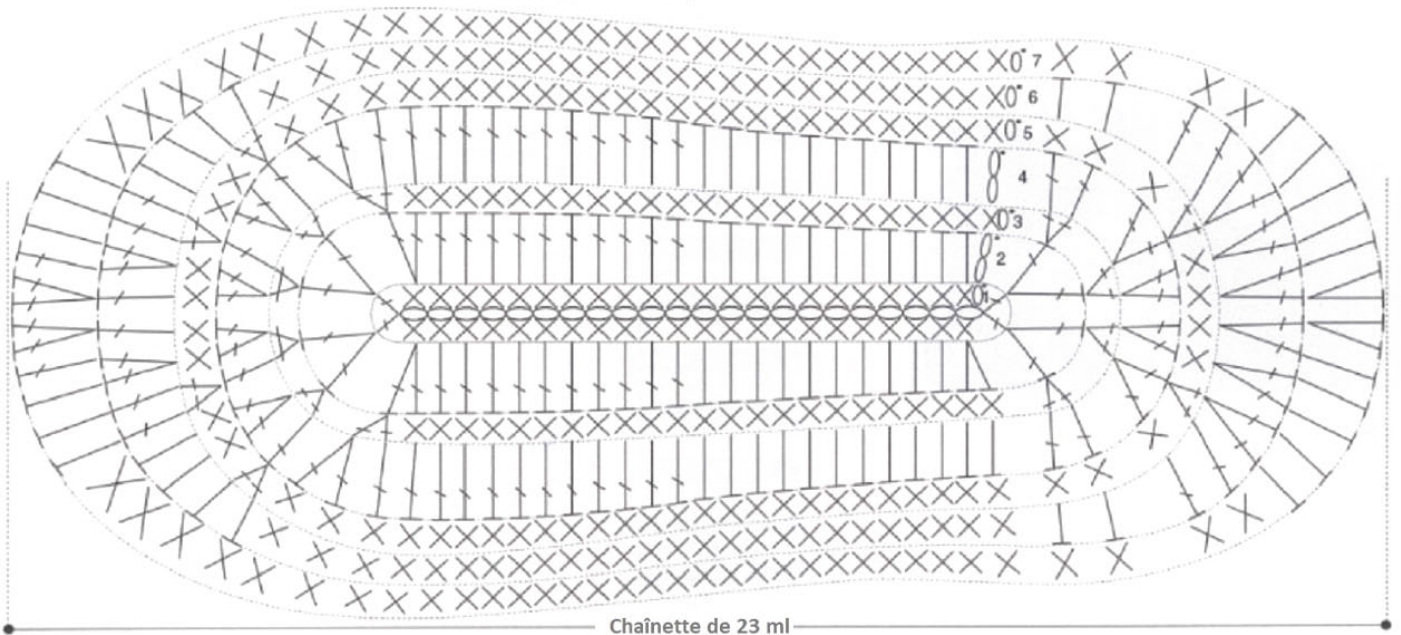

La Pelote du Chat !
Tricot, Crochet & Doudous

Semelle Adulte Pointure 38-39

Pointure 38 / 39

Attention selon la grosseur du crochet la taille de la semelle peut varier