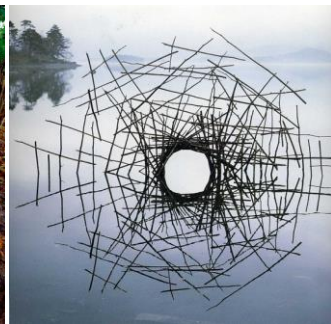

ANDY GOLDSWORTHY

Né en 1956
Anglais
Sculpteur,
photographe

Andy GOLDSWORTHY est un artiste qui produit des sculptures intégrées à des sites spécifiques urbains ou naturels. Il est l'un des principaux artistes du Land Art et utilise des objets naturels ou récupérés pour créer des sculptures, éphémères ou permanentes.

Le Land Art est une tendance de l'art contemporain, utilisant le cadre et les matériaux de la nature (bois, terre, pierres, sable, rocher, etc.). Le plus souvent, les œuvres sont à l'extérieur, exposées aux éléments, et soumises à l'érosion naturelle ; ainsi, certaines œuvres ont disparu et il ne reste que leur souvenir photographique et des vidéos.