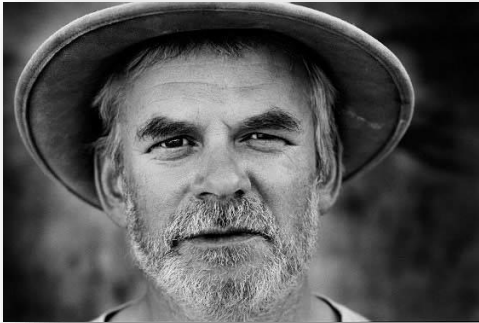

ANDY GOLDSWORTHY

Né en 1956
Anglais
Sculpteur,
photographe

Andy GOLDSWORTHY est un artiste qui produit des sculptures intégrées à des sites spécifiques urbains ou naturels. Il est l'un des principaux artistes du Land Art et utilise des objets naturels ou récupérés pour créer des sculptures, éphémères ou permanentes.

Le Land Art est une tendance de l'art contemporain, utilisant le cadre et les matériaux de la nature (bois, terre, pierres, sable, rocher, etc.). Le plus souvent, les œuvres sont à l'extérieur, exposées aux éléments, et soumises à l'érosion naturelle ; ainsi, certaines œuvres ont disparu et il ne reste que leur souvenir photographique et des vidéos.

Nous le connaissons car nous avons fait du Land Art.