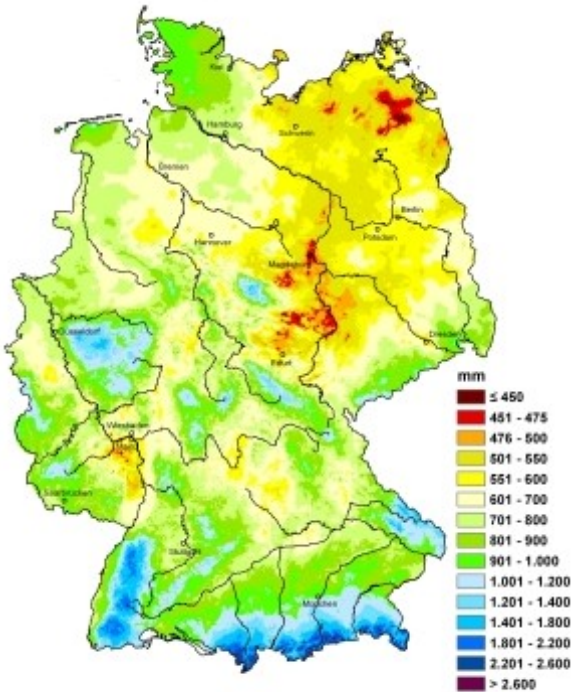

Précipitations annuelles moyenne
2012

© Deutscher Wetterdienst 2012