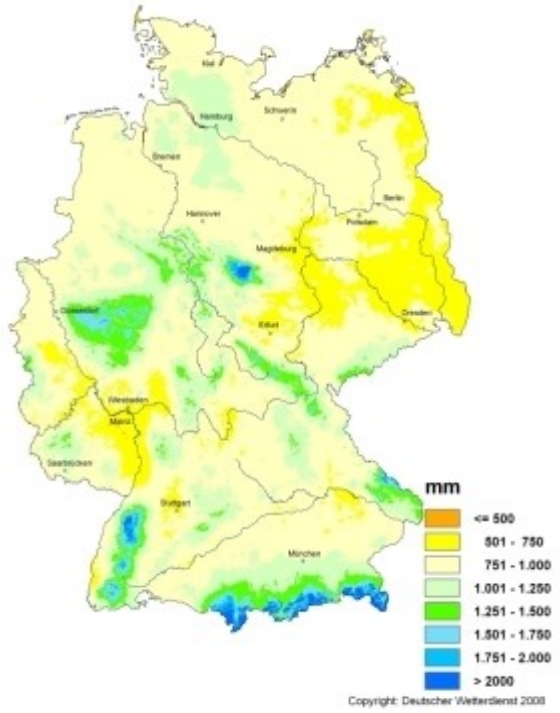

Précipitations annuelles moyenne
2007