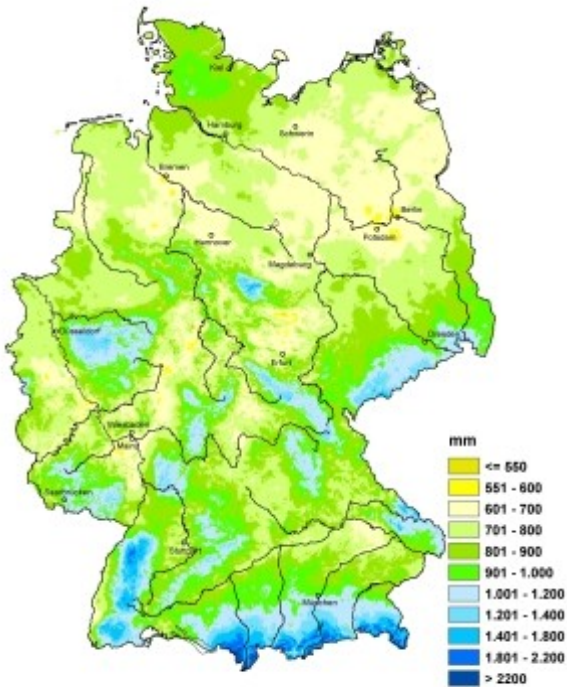

Précipitations annuelles moyenne
2010

© Deutscher Wetterdienst 2011