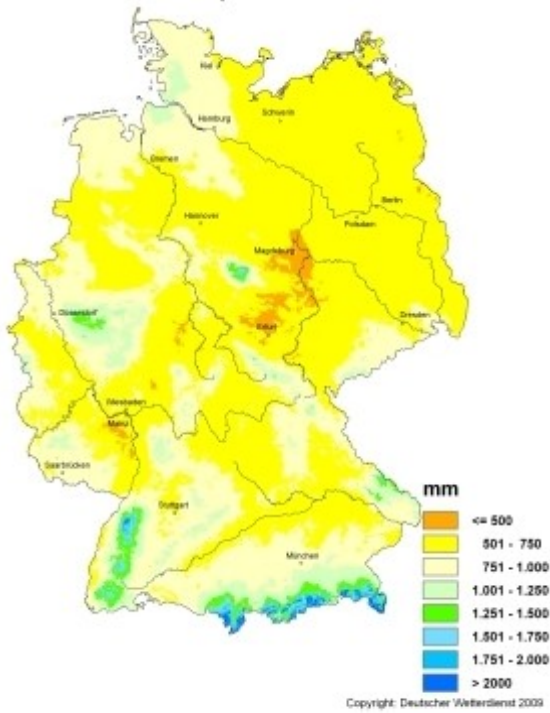

Précipitations annuelles moyenne
2008