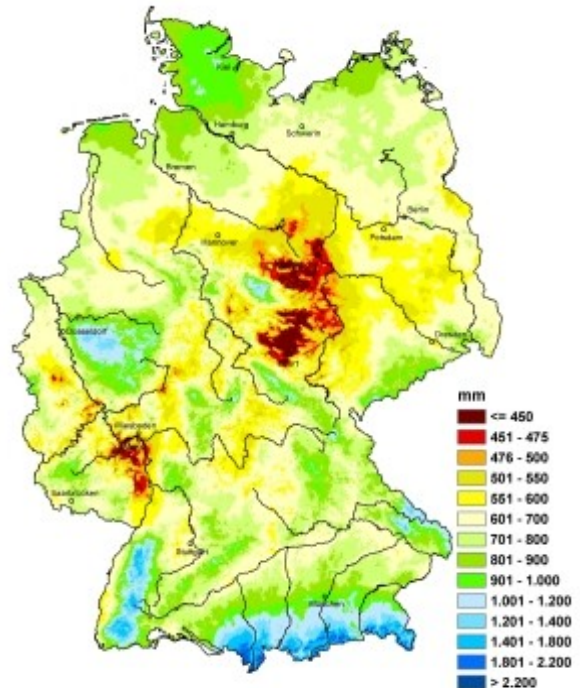

Précipitations annuelles moyenne
2011

© Deutscher Wetterdienst 2012