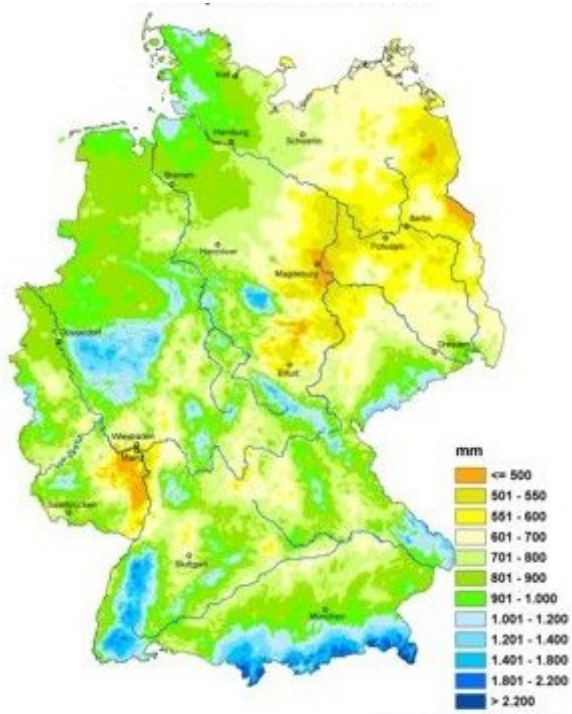

Précipitations annuelles moyenne 2004

Copyright Deutscher Wetterdienst 2007
Diese Karte wurde am 20.12.2007 mit den Daten aller Stationen aus den Messnetzen des DWD erstellt.
This chart was produced on December 20, 2007 using data of all stations of the networks of DWD.