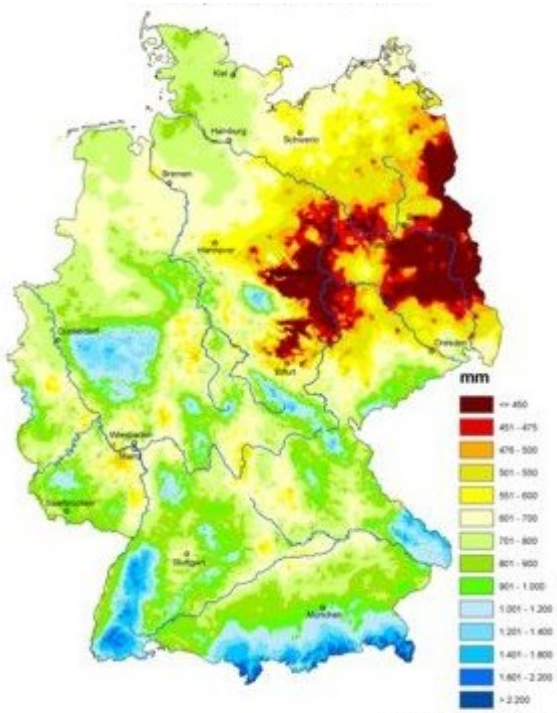

Précipitations annuelles moyenne
2006

Diese Karte wurde am 17.12.2007 mit den Daten aller Stationen aus den Messnetzen des DWD erstellt.
This chart was produced on December 17, 2007 using data of all stations of the networks of DWD.