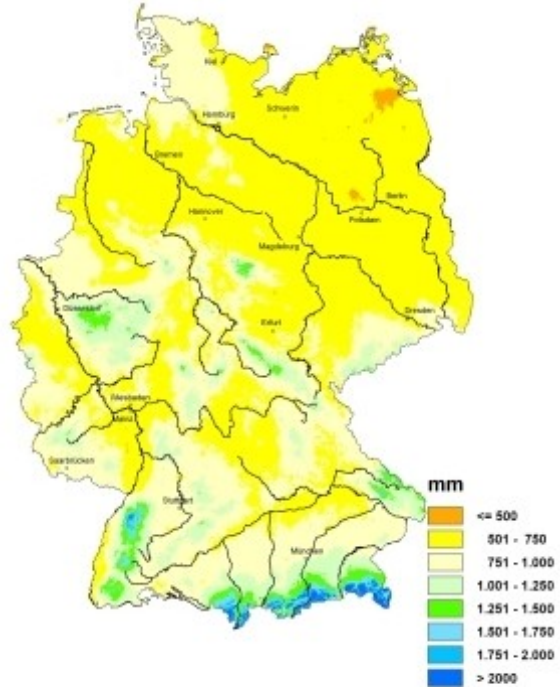

Précipitations annuelles moyenne
2009

Copyright: Deutscher Wetterdienst 2010

Diese Karte wurde am 06.01.2010 mit den Daten aller Stationen aus den Messnetzen des DWD erstellt.
This chart was produced on January 05, 2010 using data of all stations of the networks of DWD.