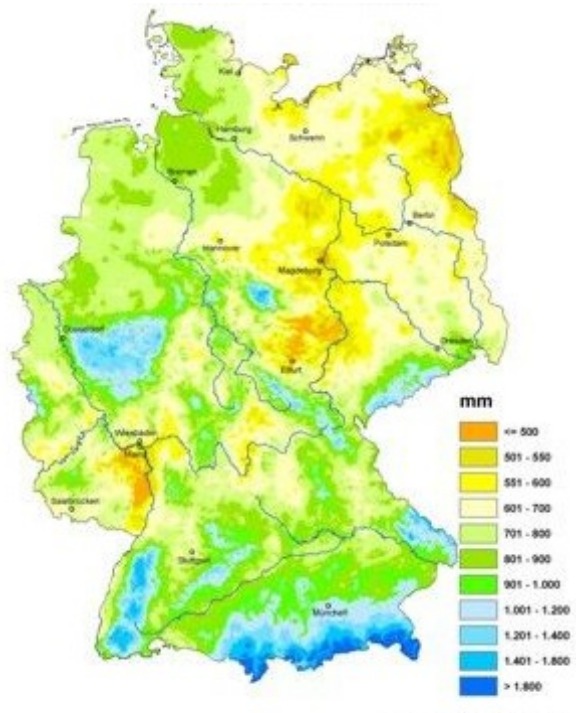

Précipitations annuelles moyenne
2005

Diese Karte wurde am 19.12.2007 mit den Daten aller Stationen aus den Messnetzen des DWD erstellt.
This chart was produced on December 19, 2007 using data of all stations of the networks of DWD.