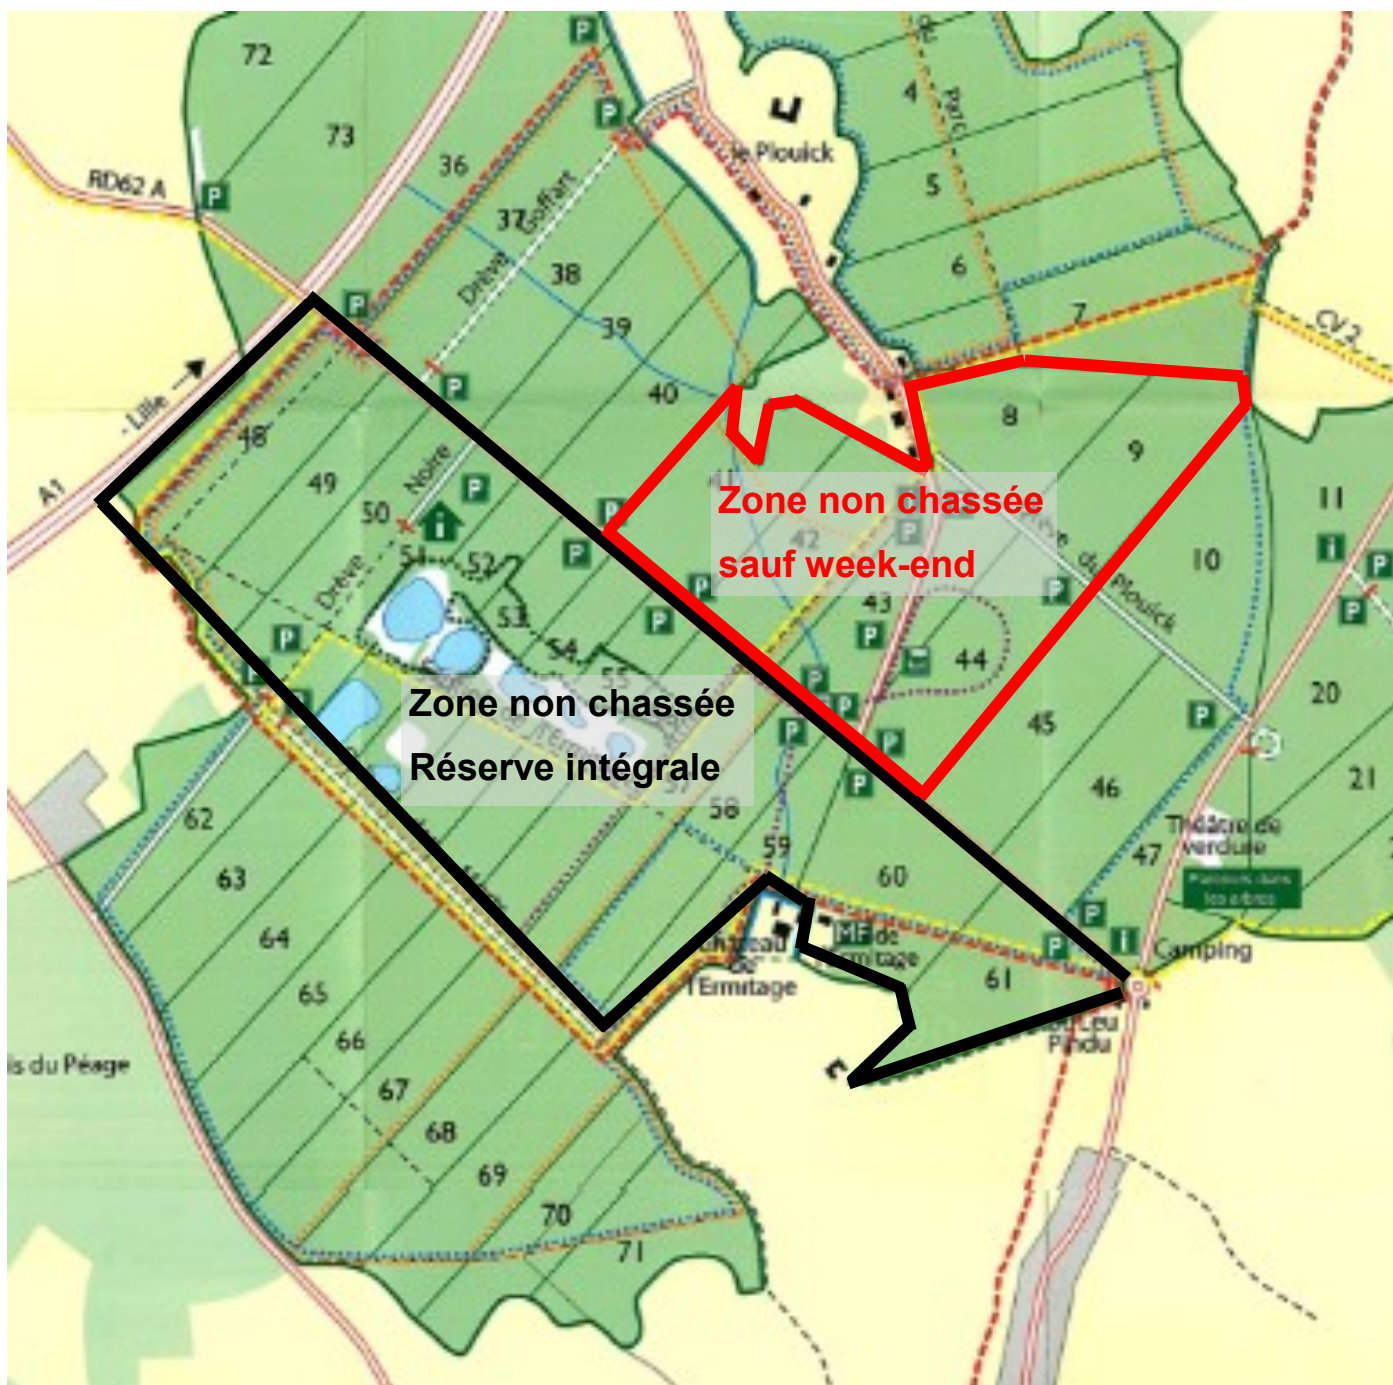

Répartition des zones chassées et non chassées en Forêt de Phalempin Lot 1

Zone non chassée en forêt de Phalempin

Zone non chassée en semaine mais autorisée le week-end

Autres secteurs: Zone de chasse 2 fois par semaine
(voir calendrier)