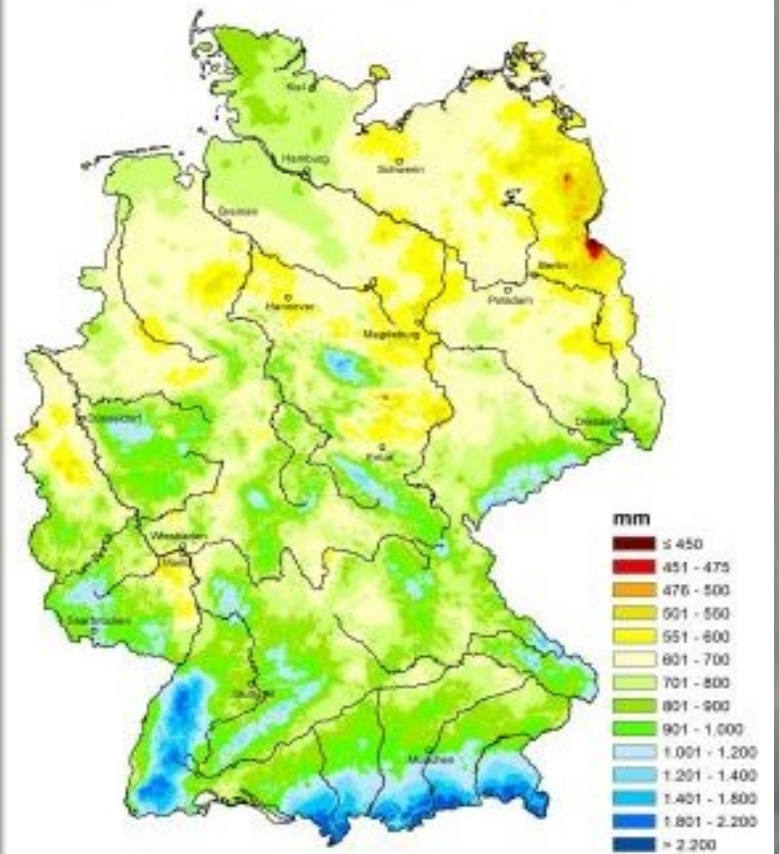

TEMPÉRATURES MOYENNES 2013

© Deutscher Wetterdienst 2013

Diese Karte wurde am 08.01.2014 mit den Daten aller Stationen aus den Messnetzen des DWD erstellt.
This chart was produced on January 08, 2014 using data of all stations of the networks of DWD.

PRÉCIPITATIONS MOYENNE 2013

© Deutscher Wetterdienst 2013

Diese Karte wurde am 08.01.2014 mit den Daten aller Stationen aus den Messnetzen des DWD erstellt.
This chart was produced on January 08, 2014 using data of all stations of the networks of DWD.