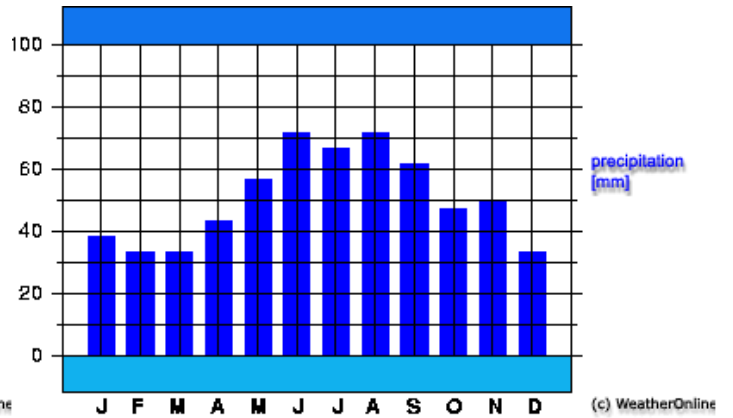

COLMAR

	J	F	M	A	M	J	J	A	S	O	N	D
T° max(C)	4°	6°	11°	15°	20°	23°	°	°	22°	16°	8°	4°
T° min(C)	°	-1°	0°	4°	7°	10°	12°	12°	12°	°	6°	4°
P (mm)	39	32	32	42		71	68	71		48	50	32

COLMAR

	J	F	M	A	M	J	J	A	S	O	N	D
T° max(C)	4°	6°	11°	15°	20°	23°	°	°	22°	16°	8°	4°
T° min(C)	°	-1°	0°	4°	7°	10°	12°	12°	12°	°	6°	4°
P (mm)	39	32	32	42		71	68	71		48	50	32