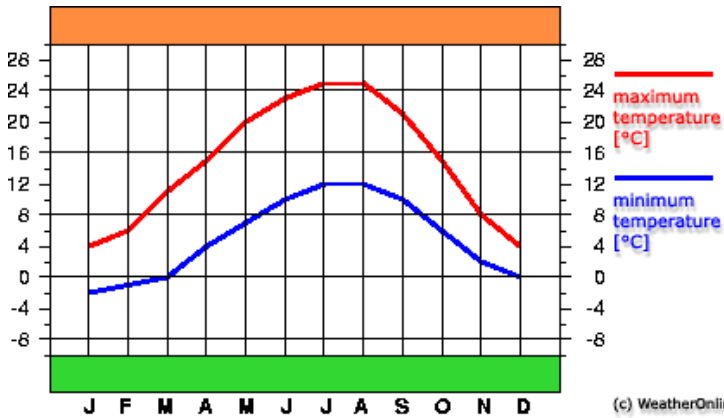

COLMAR

	J	F	M	A	M	J	J	A	S	O	N	D
T° max(C)	4°	6°	11°	15°	20°	23°	°	°	22°	16°	8°	4°
T° min(C)	°	-1°	0°	4°	7°	10°	12°	12°	12°	°	6°	4°
P (mm)	39	32	32	42		71	68	71		48	50	32

COLMAR

	J	F	M	A	M	J	J	A	S	O	N	D
T° max(C)	4°	6°	11°	15°	20°	23°	°	°	22°	16°	8°	4°
T° min(C)	°	-1°	0°	4°	7°	10°	12°	12°	12°	°	6°	4°
P (mm)	39	32	32	42		71	68	71		48	50	32