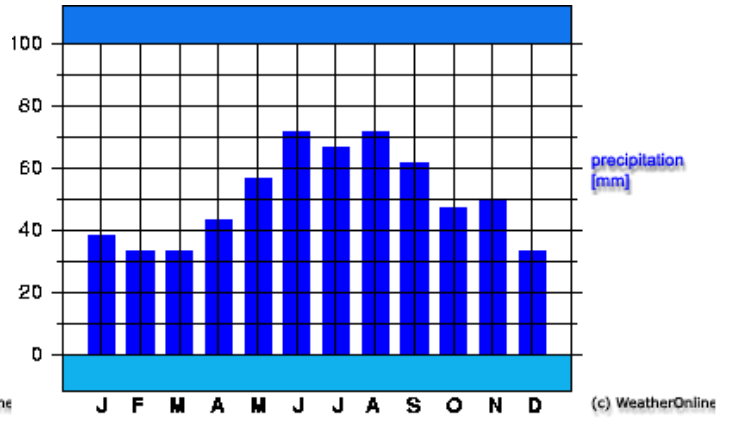

COLMAR

	J	F	M	A	M	J	J	A	S	O	N	D
T° max(C)	4°	6°	11°	15°	20°	23°	°	°	22°	16°	8°	4°
T° min(C)	°	-1°	0°	4°	7°	10°	12°	12°	12°	°	6°	4°
P (mm)	39	32	32	42		71	68	71		48	50	32

COLMAR

	J	F	M	A	M	J	J	A	S	O	N	D
T° max(C)	4°	6°	11°	15°	20°	23°	°	°	22°	16°	8°	4°
T° min(C)	°	-1°	0°	4°	7°	10°	12°	12°	12°	°	6°	4°
P (mm)	39	32	32	42		71	68	71		48	50	32