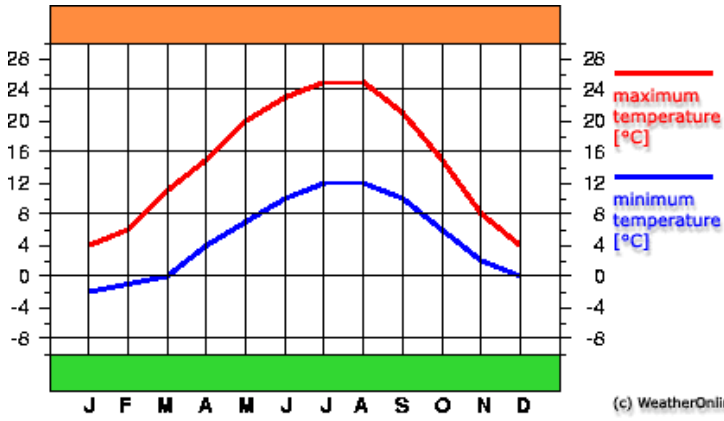

COLMAR

	J	F	M	A	M	J	J	A	S	O	N	D
T° max(C)	4°	6°	11°	15°	20°	23°	°	°	22°	16°	8°	4°
T° min(C)	°	-1°	0°	4°	7°	10°	12°	12°	12°	°	6°	4°
P (mm)	39	32	32	42		71	68	71		48	50	32

COLMAR

	J	F	M	A	M	J	J	A	S	O	N	D
T° max(C)	4°	6°	11°	15°	20°	23°	°	°	22°	16°	8°	4°
T° min(C)	°	-1°	0°	4°	7°	10°	12°	12°	12°	°	6°	4°
P (mm)	39	32	32	42		71	68	71		48	50	32