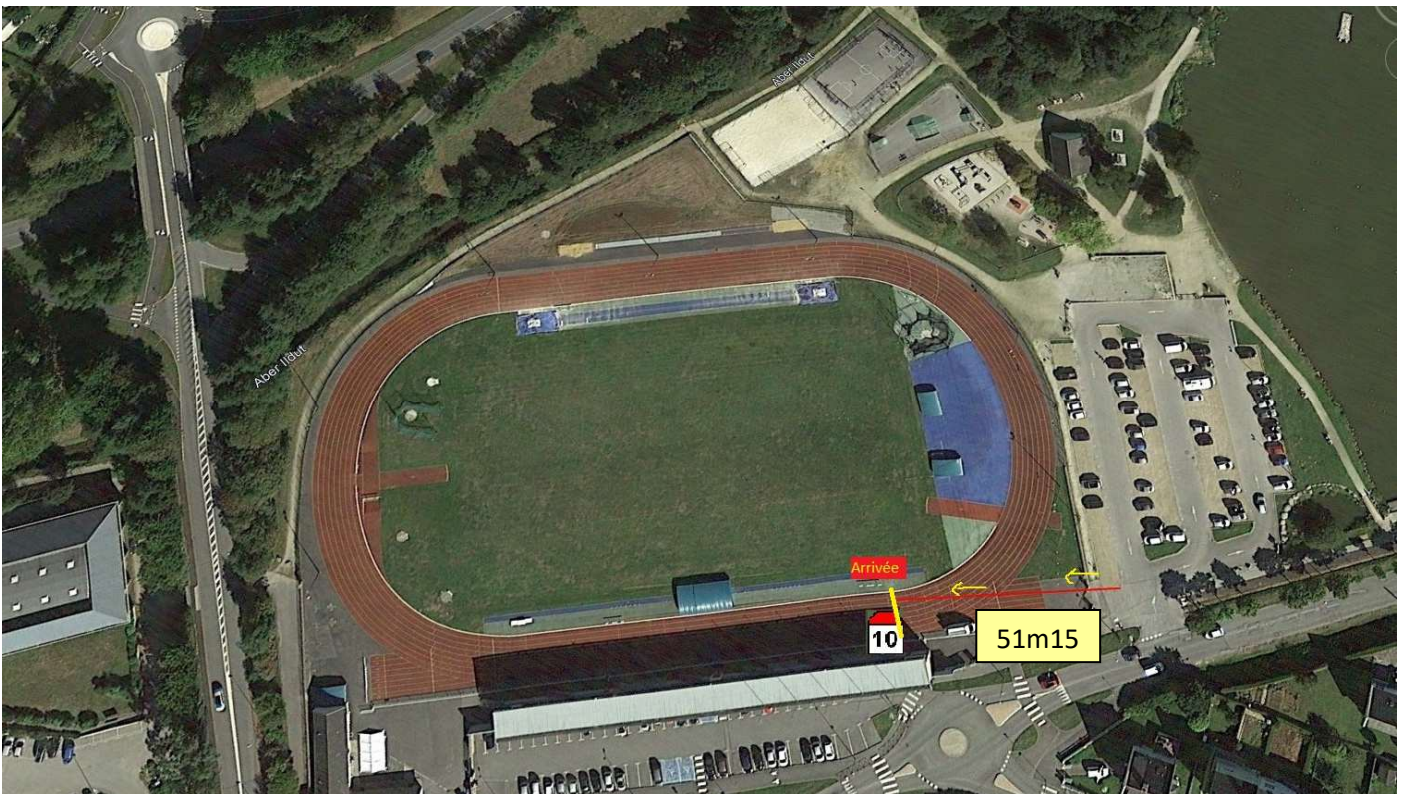

Départ

DEPART

Piste d'Athlétisme de Saint-Renan

La ligne de départ sera la ligne de départ du 10000 m piste.

Après un tour de piste de 400 m, les marcheurs sortiront par le portail en face de la ligne de départ

10 KM Marche de Saint-Renan

Boucle principale

Boucle à parcourir 10 fois.

Le 5^{ème} KM se situe dans la 5^{ème} boucle à la fin de la piste cyclable.

10 KM Marche de Saint-Renan

Arrivée

Dans le dernier tour, prendre le portail et terminer sur la piste d'Athlétisme jusqu'à la ligne d'arrivée.

10 KM Marche de Saint-Renan

Zones de Balisage