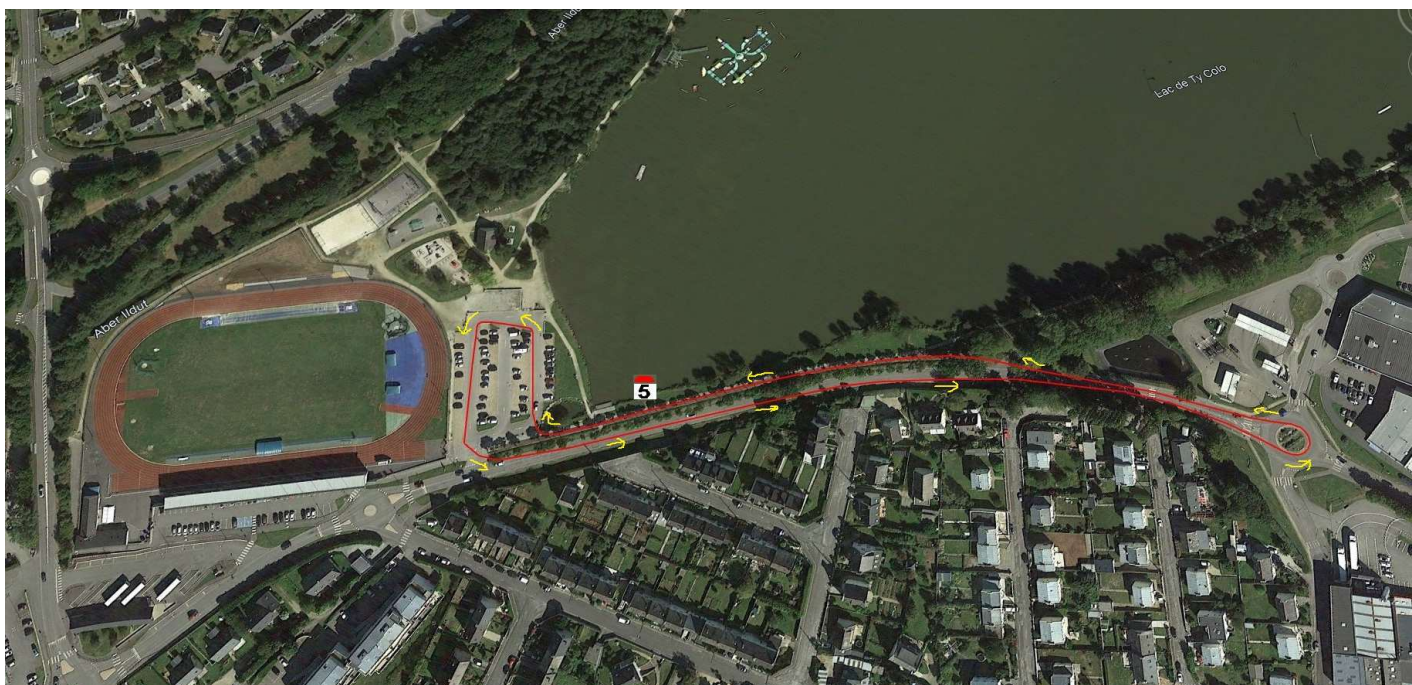

Championnat de France masters 2023

Circuit des 10km marche

Saint-Renan le dimanche 22 octobre

St Renan

10 KM Marche de Saint-Renan

Parcours

10 KM Marche de Saint-Renan

Parcours

Départ

DEPART

Piste d'Athlétisme de Saint-Renan

La ligne de départ sera la ligne de départ du 10000 m piste.

Après un tour de piste de 400 m, les marcheurs sortiront par le portail en face de la ligne de départ

10 KM Marche de Saint-Renan

Boucle principale

Boucle à parcourir 10 fois.

Le 5^{ème} KM se situe dans la 5^{ème} boucle à la fin de la piste cyclable.

10 KM Marche de Saint-Renan

Arrivée

Dans le dernier tour, prendre le portail et terminer sur la piste d'Athlétisme jusqu'à la ligne d'arrivée.