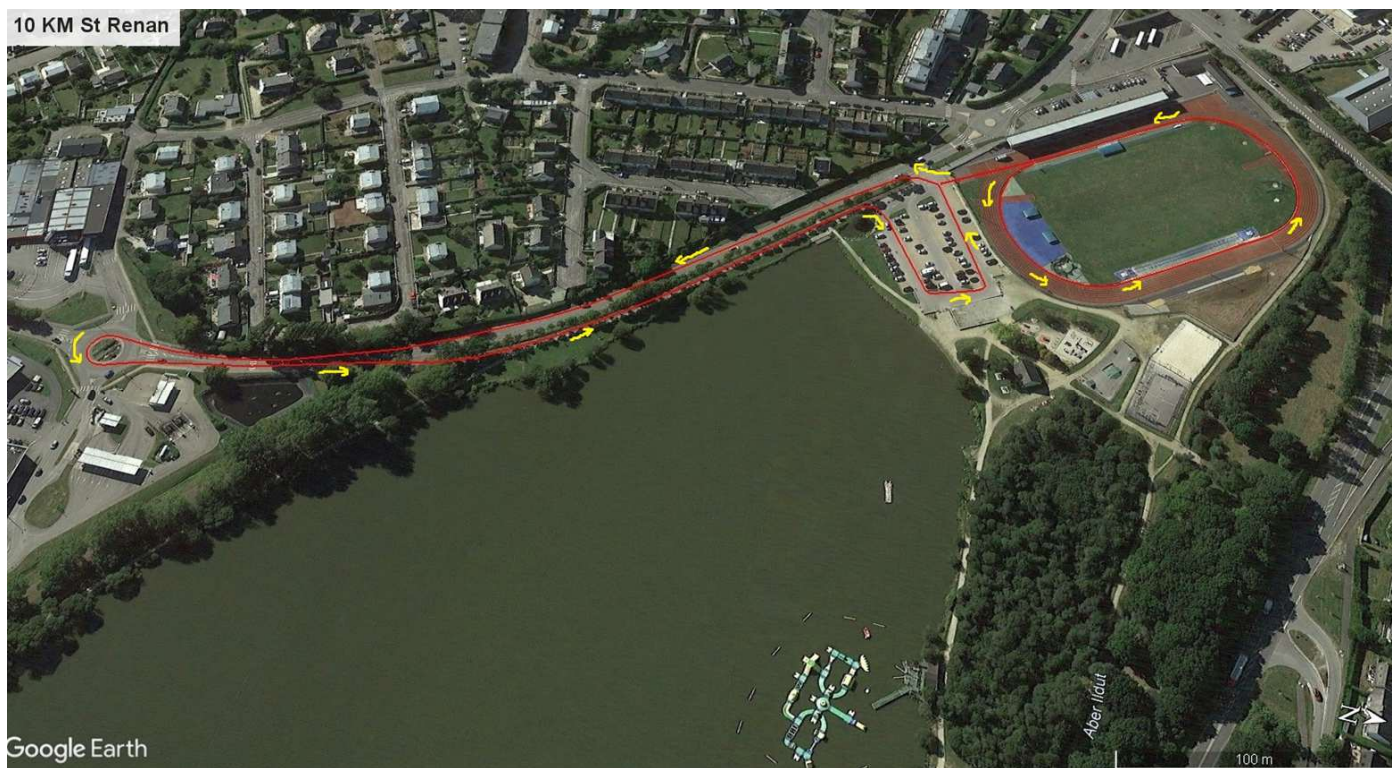

Championnat de France masters 2023

Circuit des 10km marche

Saint-Renan le dimanche 22 octobre

St Renan

10 KM Marche de Saint-Renan

Parcours

10 KM Marche de Saint-Renan

Parcours

Départ

DEPART

Piste d'Athlétisme de Saint-Renan

La ligne de départ sera la ligne de départ du 10000 m piste.

Après un tour de piste de 400 m, les marcheurs sortiront par le portail en face de la ligne de départ

10 KM Marche de Saint-Renan

Boucle principale

Boucle à parcourir 10 fois.

Le 5^{ème} KM se situe dans la 5^{ème} boucle à la fin de la piste cyclable.

10 KM Marche de Saint-Renan

Arrivée

Dans le dernier tour, prendre le portail et terminer sur la piste d'Athlétisme jusqu'à la ligne d'arrivée.

10 KM Marche de Saint-Renan

Zones de Balisage