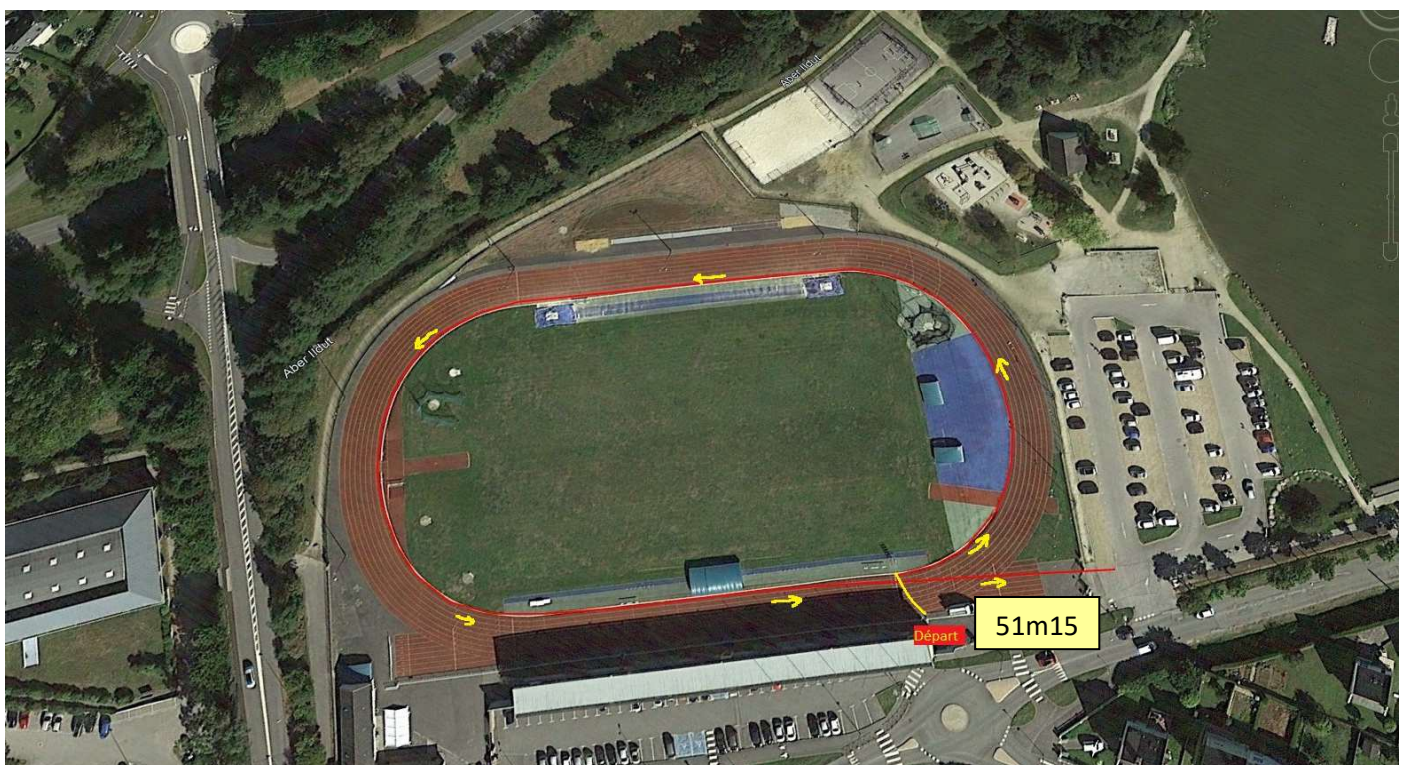

Championnat de France masters 2023

Circuit des 10km marche

Saint-Renan le dimanche 22 octobre

St Renan

10 KM Marche de Saint-Renan

Parcours

10 KM Marche de Saint-Renan

Parcours

Départ

DEPART

Piste d'Athlétisme de Saint-Renan

La ligne de départ sera la ligne de départ du 10000 m piste.

Après un tour de piste de 400 m, les marcheurs sortiront par le portail en face de la ligne de départ

10 KM Marche de Saint-Renan

Boucle principale

Boucle à parcourir 10 fois.

Le 5^{ème} KM se situe dans la 5^{ème} boucle à la fin de la piste cyclable.

10 KM Marche de Saint-Renan

Arrivée

Dans le dernier tour, prendre le portail et terminer sur la piste d'Athlétisme jusqu'à la ligne d'arrivée.