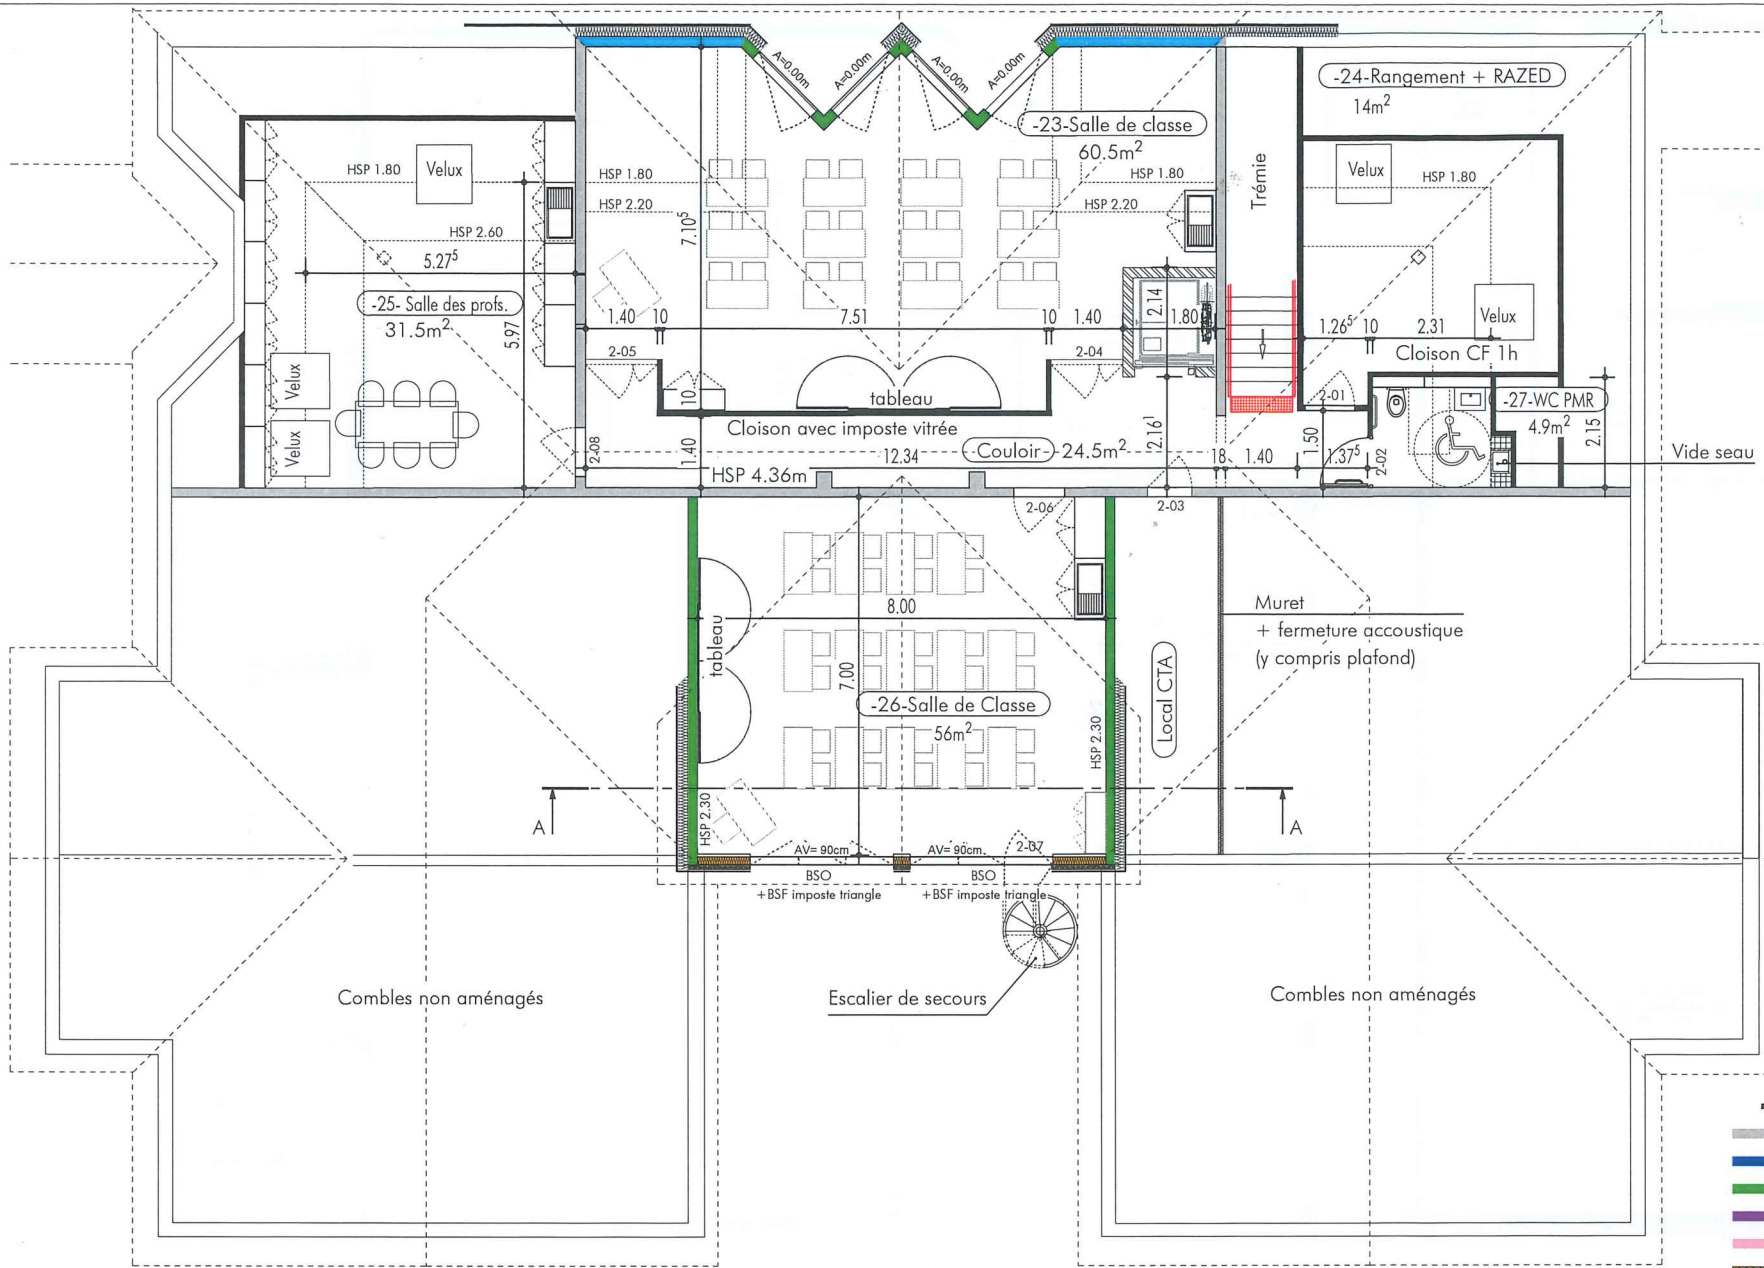

- Cloison
- Mur refend
- Mur façades Type 1
- Mur façades Type 2
- Mur façade Type 3
- Mur façade Type 4
- Mur façade Type 5
- Mur façade Type 6

PROJET	Ecole élémentaire du Chat perché	TITRE	Plan Projet Niveau 2
LIEU	75 Rue des Écoles, 73 370 Le Bourget-du-Lac	PL. N°	2216 | MOE | AVP | B.T | A
M.O.	Mairie du Bourget-du-Lac	ECH.	1/100 @ A3
PHASE	AVP	DATE	28/11/2022