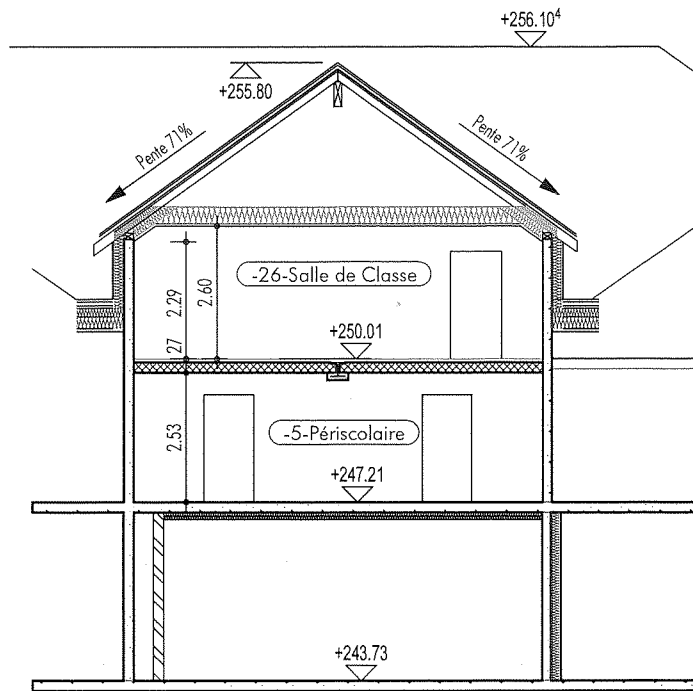

- Cloison
- Mur refend
- Mur façades Type 1
- Mur façades Type 2
- Mur façade Type 3
- Mur façade Type 4
- Mur façade Type 5
- Mur façade Type 6

PROJET	Ecole élémentaire du Chat perché	TITRE	Plan Projet Niveau 1
LIEU	75 Rue des Écoles, 73 370 Le Bourget-du-Lac	PL. N°	2216 MOE AVP B.T A
M.O.	Mairie du Bourget-du-Lac	ECH.	1/100 @ A3
PHASE	AVP	DATE	28/11/2022

- Cloison
- Mur refend
- Mur façades Type 1
- Mur façades Type 2
- Mur façade Type 3
- Mur façade Type 4
- Mur façade Type 5
- Mur façade Type 6

PROJET	Ecole élémentaire du Chat perché	TITRE	Plan Projet Niveau 2
LIEU	75 Rue des Écoles, 73 370 Le Bourget-du-Lac	PL. N°	2216 MOE AVP B.T A
M.O.	Mairie du Bourget-du-Lac	ECH.	1/100 @ A3
PHASE	AVP	DATE	28/11/2022

Coupe AA

Façade EST (Cours intérieure)

Façade OUEST (Cours intérieure)

PROJET	Ecole élémentaire du Chat perché	TITRE	Plan Projet Extension Insertion
LIEU	75 Rue des Écoles, 73 370 Le Bourget-du-Lac	PL. N°	2216 MOE AVP B.T A
M.O.	Mairie du Bourget-du-Lac	ECH.	- @ A3
PHASE	AVP	DATE	28/11/2022