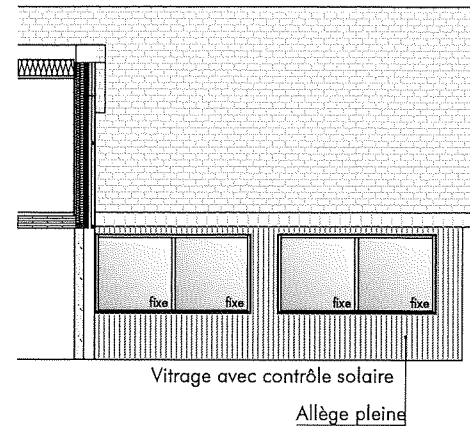

- Cloison
- Mur refend
- Mur façades Type 1
- Mur façades Type 2
- Mur façade Type 3
- Mur façade Type 4
- Mur façade Type 5
- Mur façade Type 6

PROJET	Ecole élémentaire du Chat perché	TITRE	Plan Projet Niveau 2
LIEU	75 Rue des Écoles, 73 370 Le Bourget-du-Lac	PL. N°	2216 MOE AVP B.T A
M.O.	Mairie du Bourget-du-Lac	ECH.	1/100 @ A3
PHASE	AVP	DATE	28/11/2022

Coupe AA

Façade EST (Cours intérieure)

Façade OUEST (Cours intérieure)

PROJET	Ecole élémentaire du Chat perché	TITRE	Plan Projet Extension Insertion
LIEU	75 Rue des Écoles, 73 370 Le Bourget-du-Lac	PL. N°	2216 MOE AVP B.T A
M.O.	Mairie du Bourget-du-Lac	ECH.	- @ A3
PHASE	AVP	DATE	28/11/2022