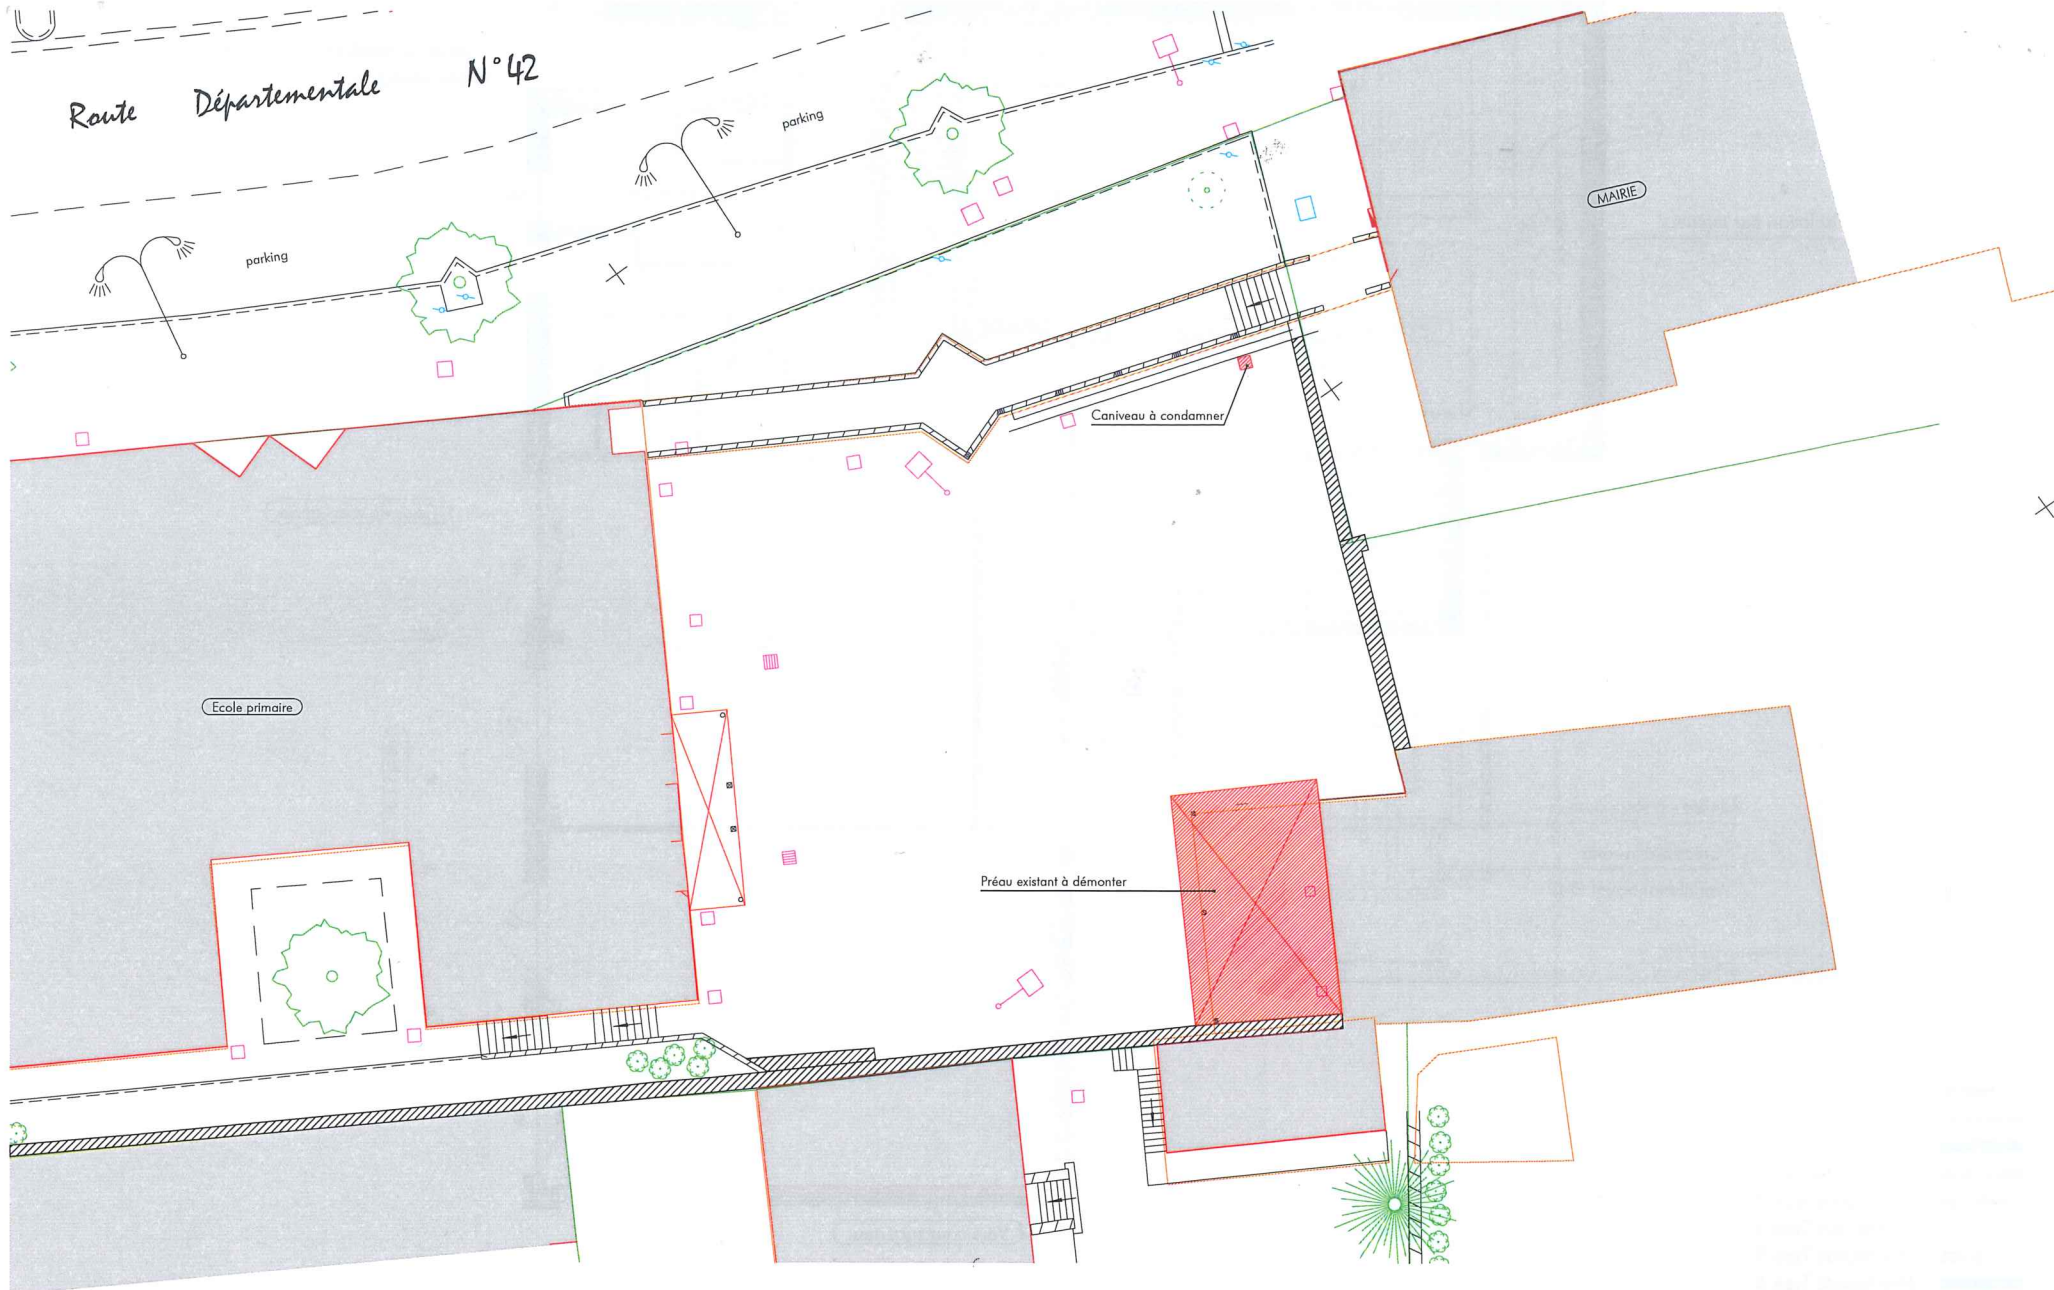

2216 | Rénovation énergétique et amélioration fonctionnelle de l'école du chat perché

Le Bouget du Lac

B1-Plans généraux

Sommaire

B1-01	Plan EDL et démolition Niveau 0
B1-02	Plan EDL et démolition Niveau 1
B1-03	Plan EDL et démolition Niveau 2
B1-04	Plan EDL et démolition Cour du Bas
B1-05	Plan Projet Niveau 0
B1-06	Plan Projet Niveau 1
B1-07	Plan Projet Niveau 2
B1-08	Plan Projet Toiture
B1-09	Plan Projet Coupe AA et BB
B1-10	Plan Projet Elévation NORD
B1-11	Plan Projet Elévation SUD
B1-12	Plan Projet Elévation EST
B1-13	Plan Projet Elévation OUEST
B1-14	Plan Projet Elévation Cours intérieure
B1-15	Plan Projet Extension Insertion
B1-16	Plan Projet Préau Coupe, Elévation et Axo
B1-17	Plan Projet Préau Insertion

PROJET	Ecole élémentaire du Chat perché	TITRE	Plan EDL et démolition Niveau 0
LIEU	75 Rue des Écoles, 73 370 Le Bourget-du-Lac	PL. N°	2216 MOE AVP B.T A
M.O.	Mairie du Bourget-du-Lac	ECH.	1/100 @ A3
PHASE	AVP	DATE	28/11/2022

Déconstruction / reconstruction de l'escalier
 + étanchéité / isolation verticale

PROJET	Ecole élémentaire du Chat perché	TITRE	Plan EDL et démolition Cour du Bas
LIEU	75 Rue des Écoles, 73 370 Le Bourget-du-Lac	PL. N°	2216 MOE AVP B.T A
M.O.	Mairie du Bourget-du-Lac	ECH.	1/100 @ A3
PHASE	AVP	DATE	28/11/2022

PROJET	Ecole élémentaire du Chat perché	TITRE	Plan Projet Niveau 0
LIEU	75 Rue des Écoles, 73 370 Le Bourget-du-Lac	PL. N°	2216 MOE AVP B.T A
M.O.	Mairie du Bourget-du-Lac	ECH.	1/100 @ A3
PHASE	AVP	DATE	28/11/2022