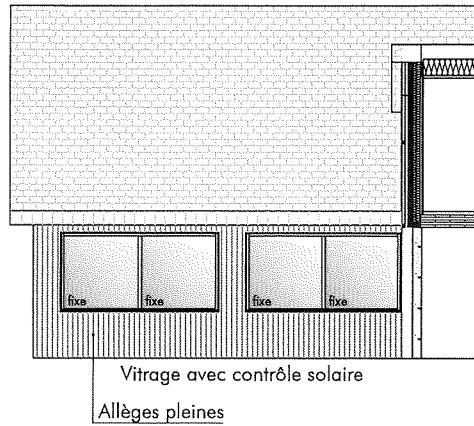

- Cloison
- Mur refend
- Mur façades Type 1
- Mur façades Type 2
- Mur façade Type 3
- Mur façade Type 4
- Mur façade Type 5
- Mur façade Type 6

PROJET	Ecole élémentaire du Chat perché	TITRE	Plan Projet Niveau 2
LIEU	75 Rue des Écoles, 73 370 Le Bourget-du-Lac	PL. N°	2216 MOE AVP B.T A
M.O.	Mairie du Bourget-du-Lac	ECH.	1/100 @ A3
PHASE	AVP	DATE	28/11/2022

Coupe AA

Façade EST (Cours intérieure)

Façade OUEST (Cours intérieure)

PROJET	Ecole élémentaire du Chat perché	TITRE	Plan Projet Extension Insertion
LIEU	75 Rue des Écoles, 73 370 Le Bourget-du-Lac	PL. N°	2216 MOE AVP B.T A
M.O.	Mairie du Bourget-du-Lac	ECH.	- @ A3
PHASE	AVP	DATE	28/11/2022