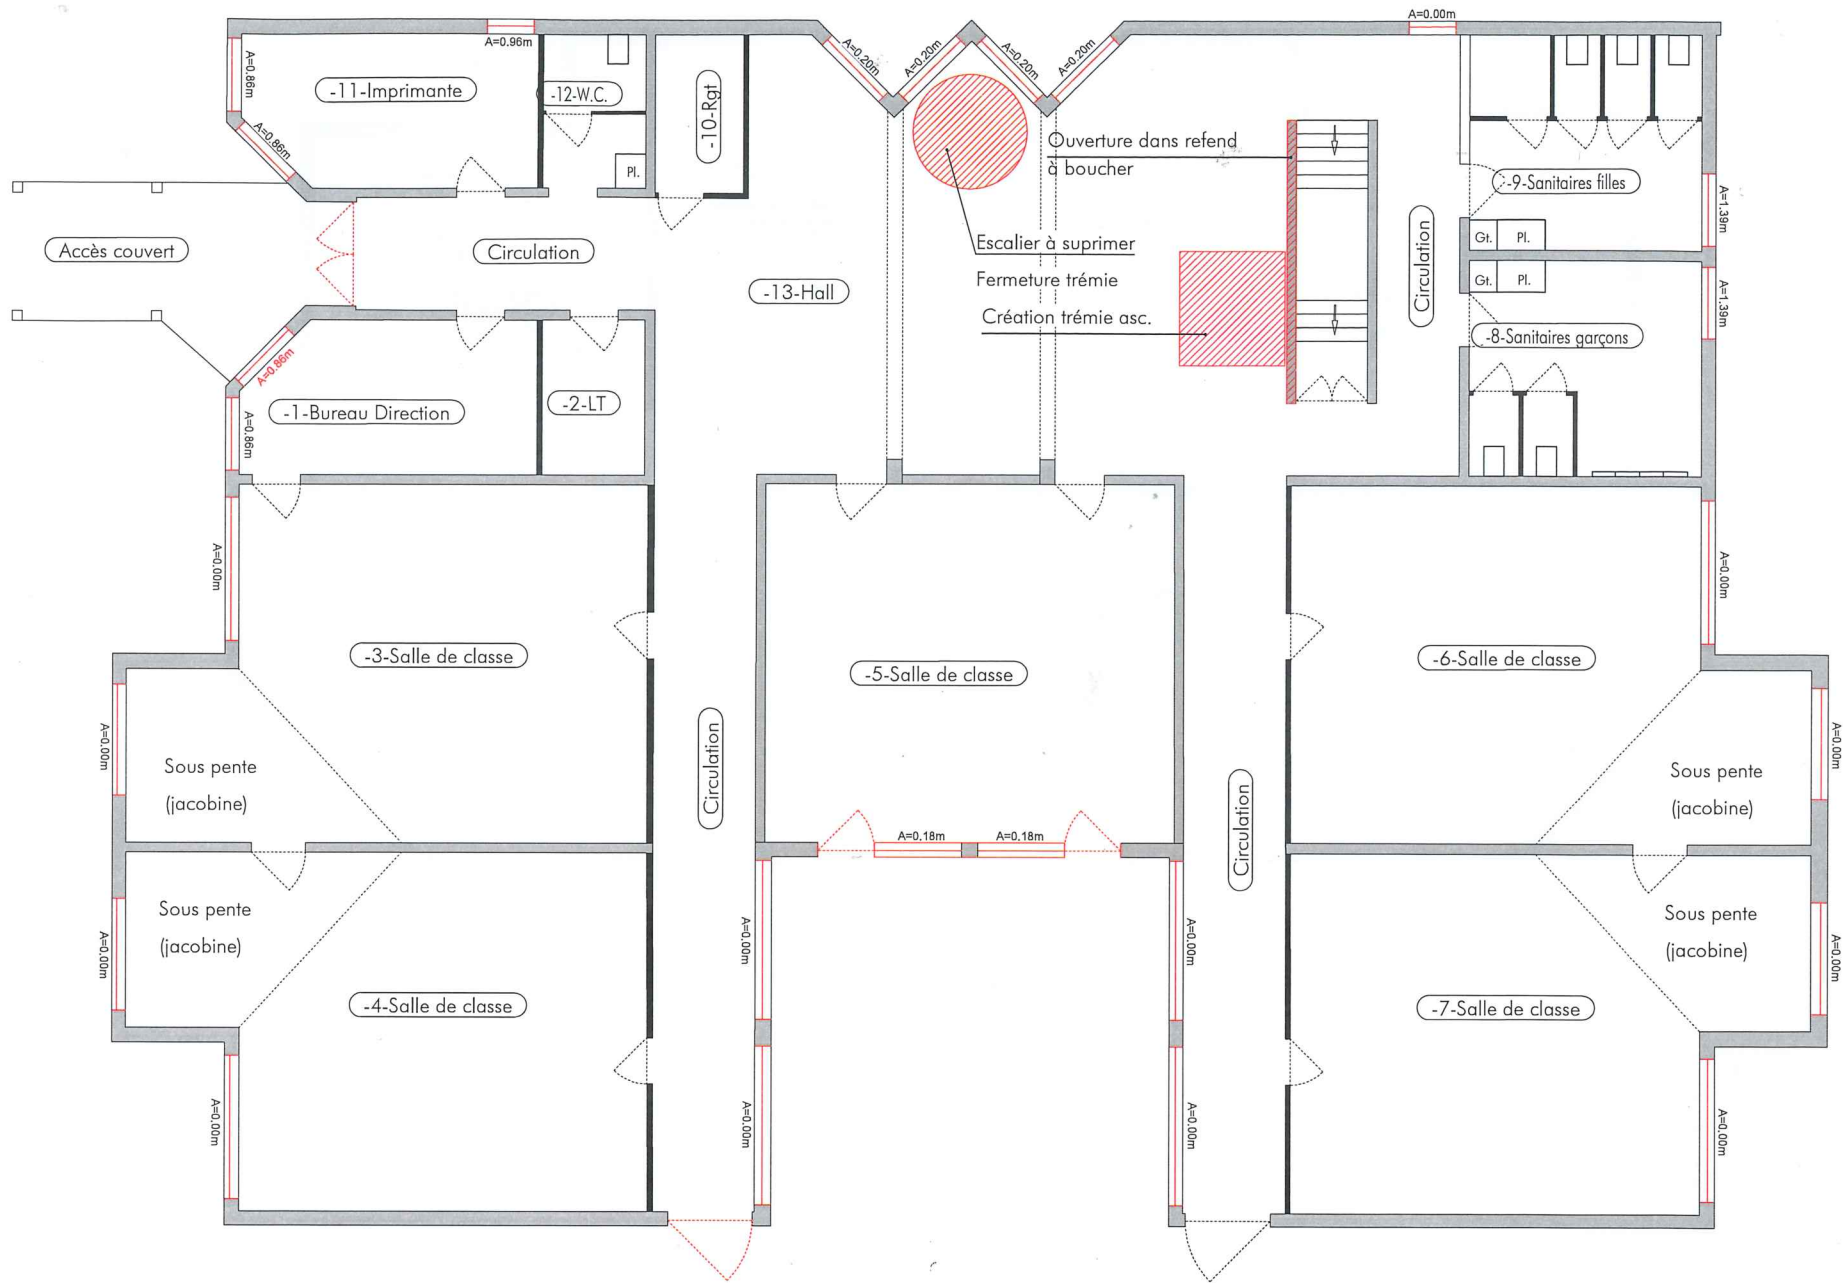

2216 | Rénovation énergétique et amélioration fonctionnelle de l'école du chat perché

Le Bouget du Lac

B1-Plans généraux

Sommaire

B1-01	Plan EDL et démolition Niveau 0
B1-02	Plan EDL et démolition Niveau 1
B1-03	Plan EDL et démolition Niveau 2
B1-04	Plan EDL et démolition Cour du Bas
B1-05	Plan Projet Niveau 0
B1-06	Plan Projet Niveau 1
B1-07	Plan Projet Niveau 2
B1-08	Plan Projet Toiture
B1-09	Plan Projet Coupe AA et BB
B1-10	Plan Projet Elévation NORD
B1-11	Plan Projet Elévation SUD
B1-12	Plan Projet Elévation EST
B1-13	Plan Projet Elévation OUEST
B1-14	Plan Projet Elévation Cours intérieure
B1-15	Plan Projet Extension Insertion
B1-16	Plan Projet Préau Coupe, Elévation et Axo
B1-17	Plan Projet Préau Insertion

PROJET	Ecole élémentaire du Chat perché	TITRE	Plan EDL et démolition Niveau 0
LIEU	75 Rue des Écoles, 73 370 Le Bourget-du-Lac	PL. N°	2216 MOE AVP B.T A
M.O.	Mairie du Bourget-du-Lac	ECH.	1/100 @ A3
PHASE	AVP	DATE	28/11/2022

Déconstruction / reconstruction de l'escalier
 + étanchéité / isolation verticale

PROJET	Ecole élémentaire du Chat perché	TITRE	Plan EDL et démolition Cour du Bas
LIEU	75 Rue des Écoles, 73 370 Le Bourget-du-Lac	PL. N°	2216 MOE AVP B.T A
M.O.	Mairie du Bourget-du-Lac	ECH.	1/100 @ A3
PHASE	AVP	DATE	28/11/2022