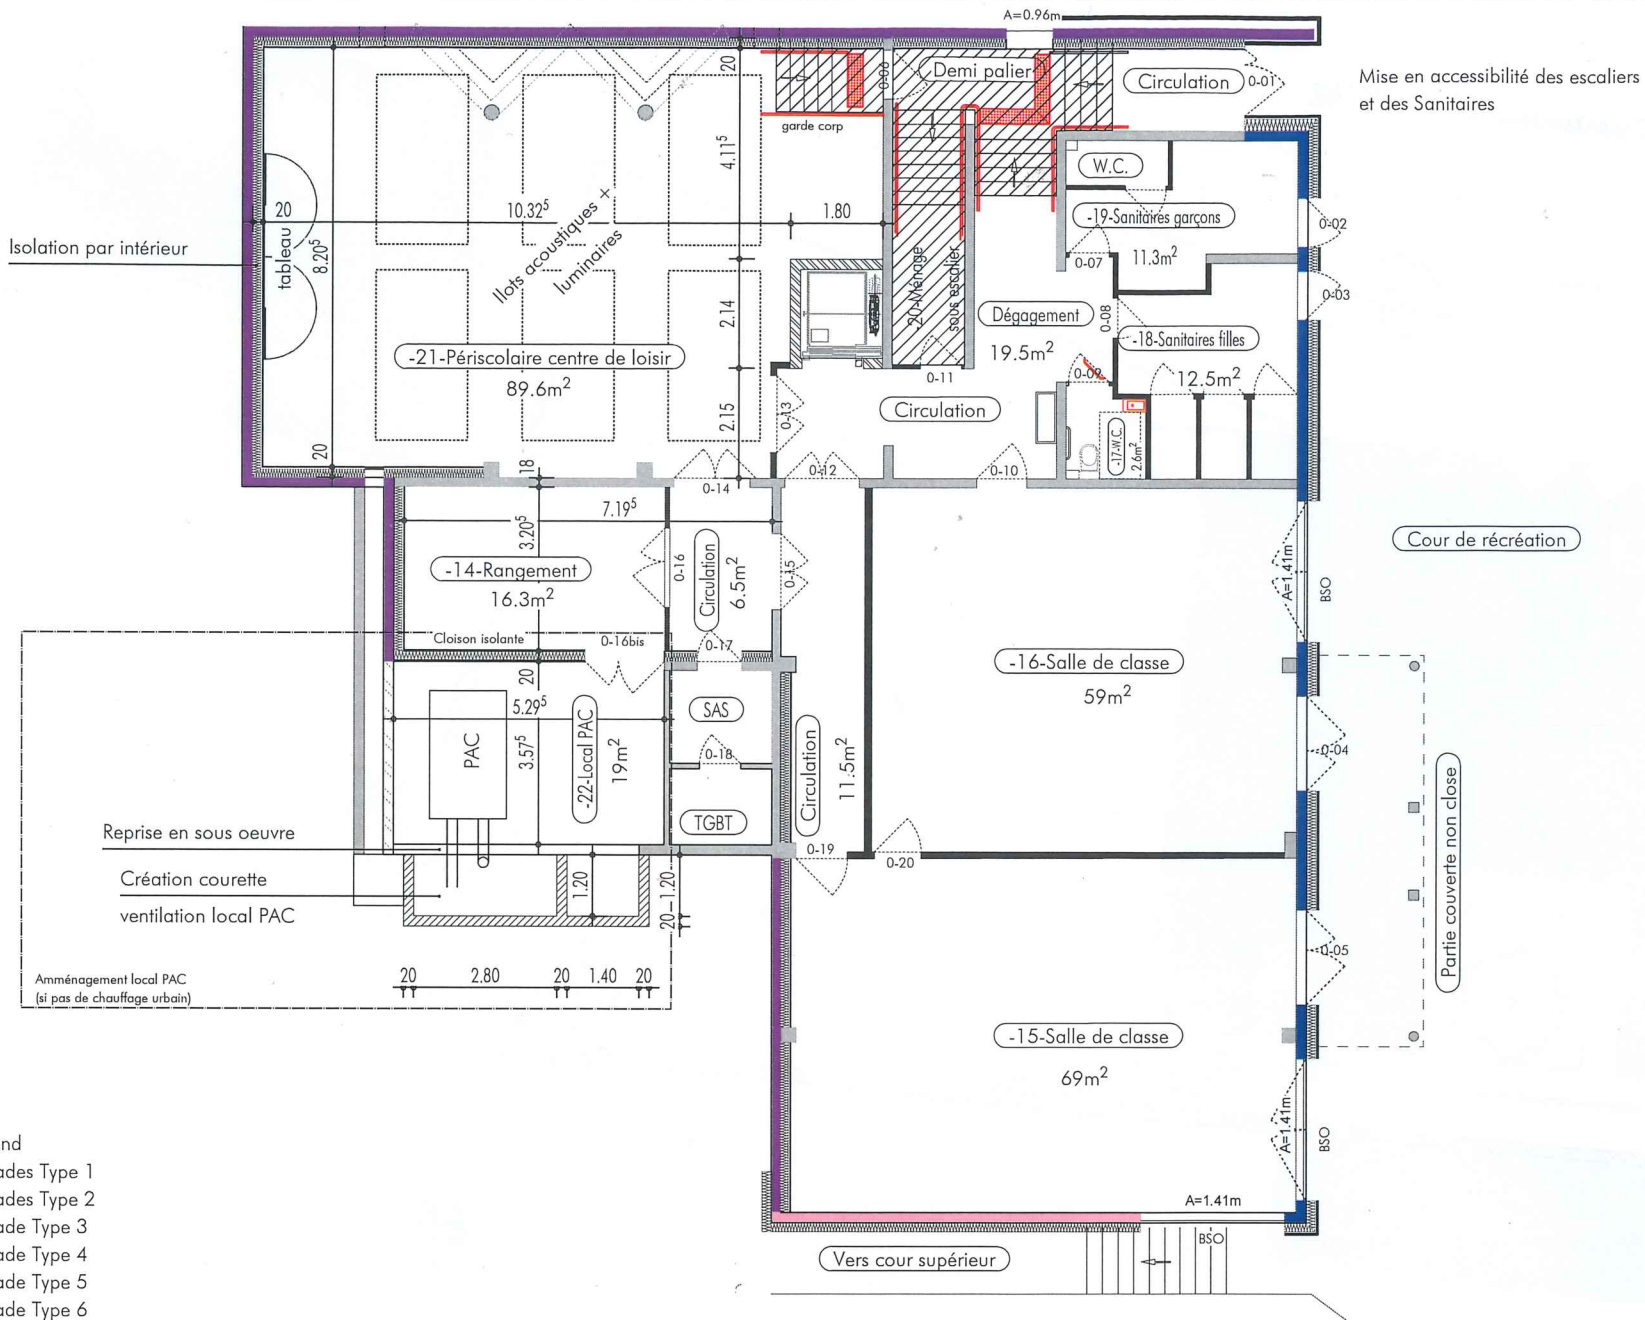

2216 | Rénovation énergétique et amélioration fonctionnelle de l'école du chat perché

Le Bouget du Lac

B1-Plans généraux

Sommaire

B1-01	Plan EDL et démolition Niveau 0
B1-02	Plan EDL et démolition Niveau 1
B1-03	Plan EDL et démolition Niveau 2
B1-04	Plan EDL et démolition Cour du Bas
B1-05	Plan Projet Niveau 0
B1-06	Plan Projet Niveau 1
B1-07	Plan Projet Niveau 2
B1-08	Plan Projet Toiture
B1-09	Plan Projet Coupe AA et BB
B1-10	Plan Projet Elévation NORD
B1-11	Plan Projet Elévation SUD
B1-12	Plan Projet Elévation EST
B1-13	Plan Projet Elévation OUEST
B1-14	Plan Projet Elévation Cours intérieure
B1-15	Plan Projet Extension Insertion
B1-16	Plan Projet Préau Coupe, Elévation et Axo
B1-17	Plan Projet Préau Insertion

PROJET	Ecole élémentaire du Chat perché	TITRE	Plan EDL et démolition Niveau 0
LIEU	75 Rue des Écoles, 73 370 Le Bourget-du-Lac	PL. N°	2216 MOE AVP B.T A
M.O.	Mairie du Bourget-du-Lac	ECH.	1/100 @ A3
PHASE	AVP	DATE	28/11/2022

Déconstruction / reconstruction de l'escalier
 + étanchéité / isolation verticale

PROJET	Ecole élémentaire du Chat perché	TITRE	Plan EDL et démolition Cour du Bas
LIEU	75 Rue des Écoles, 73 370 Le Bourget-du-Lac	PL. N°	2216 MOE AVP B.T A
M.O.	Mairie du Bourget-du-Lac	ECH.	1/100 @ A3
PHASE	AVP	DATE	28/11/2022

PROJET	Ecole élémentaire du Chat perché	TITRE	Plan Projet Niveau 0
LIEU	75 Rue des Écoles, 73 370 Le Bourget-du-Lac	PL. N°	2216 MOE AVP B.T A
M.O.	Mairie du Bourget-du-Lac	ECH.	1/100 @ A3
PHASE	AVP	DATE	28/11/2022