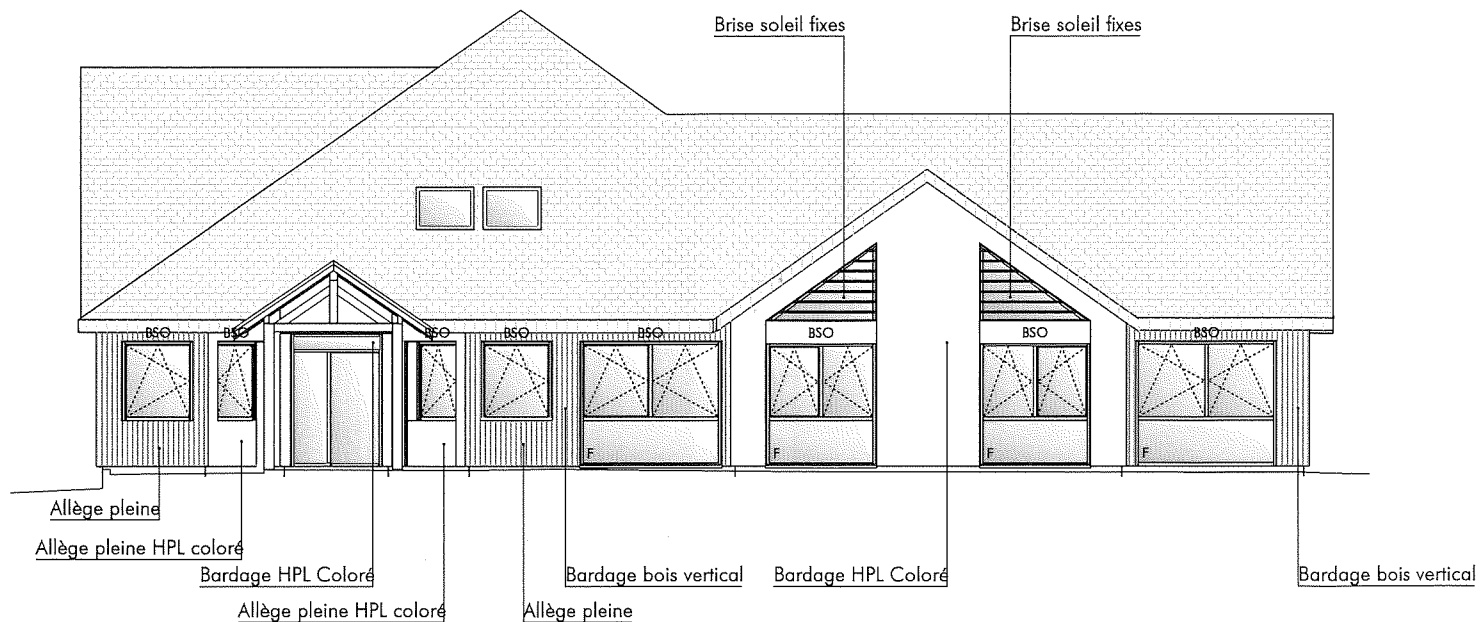

- Cloison
- Mur refend
- Mur façades Type 1
- Mur façades Type 2
- Mur façade Type 3
- Mur façade Type 4
- Mur façade Type 5
- Mur façade Type 6

PROJET	Ecole élémentaire du Chat perché	TITRE	Plan Projet Niveau 2
LIEU	75 Rue des Écoles, 73 370 Le Bourget-du-Lac	PL. N°	2216 MOE AVP B.T A
M.O.	Mairie du Bourget-du-Lac	ECH.	1/100 @ A3
PHASE	AVP	DATE	28/11/2022

Coupe AA

Façade EST (Cours intérieure)

Façade OUEST (Cours intérieure)

PROJET	Ecole élémentaire du Chat perché	TITRE	Plan Projet Extension Insertion
LIEU	75 Rue des Écoles, 73 370 Le Bourget-du-Lac	PL. N°	2216 MOE AVP B.T A
M.O.	Mairie du Bourget-du-Lac	ECH.	- @ A3
PHASE	AVP	DATE	28/11/2022