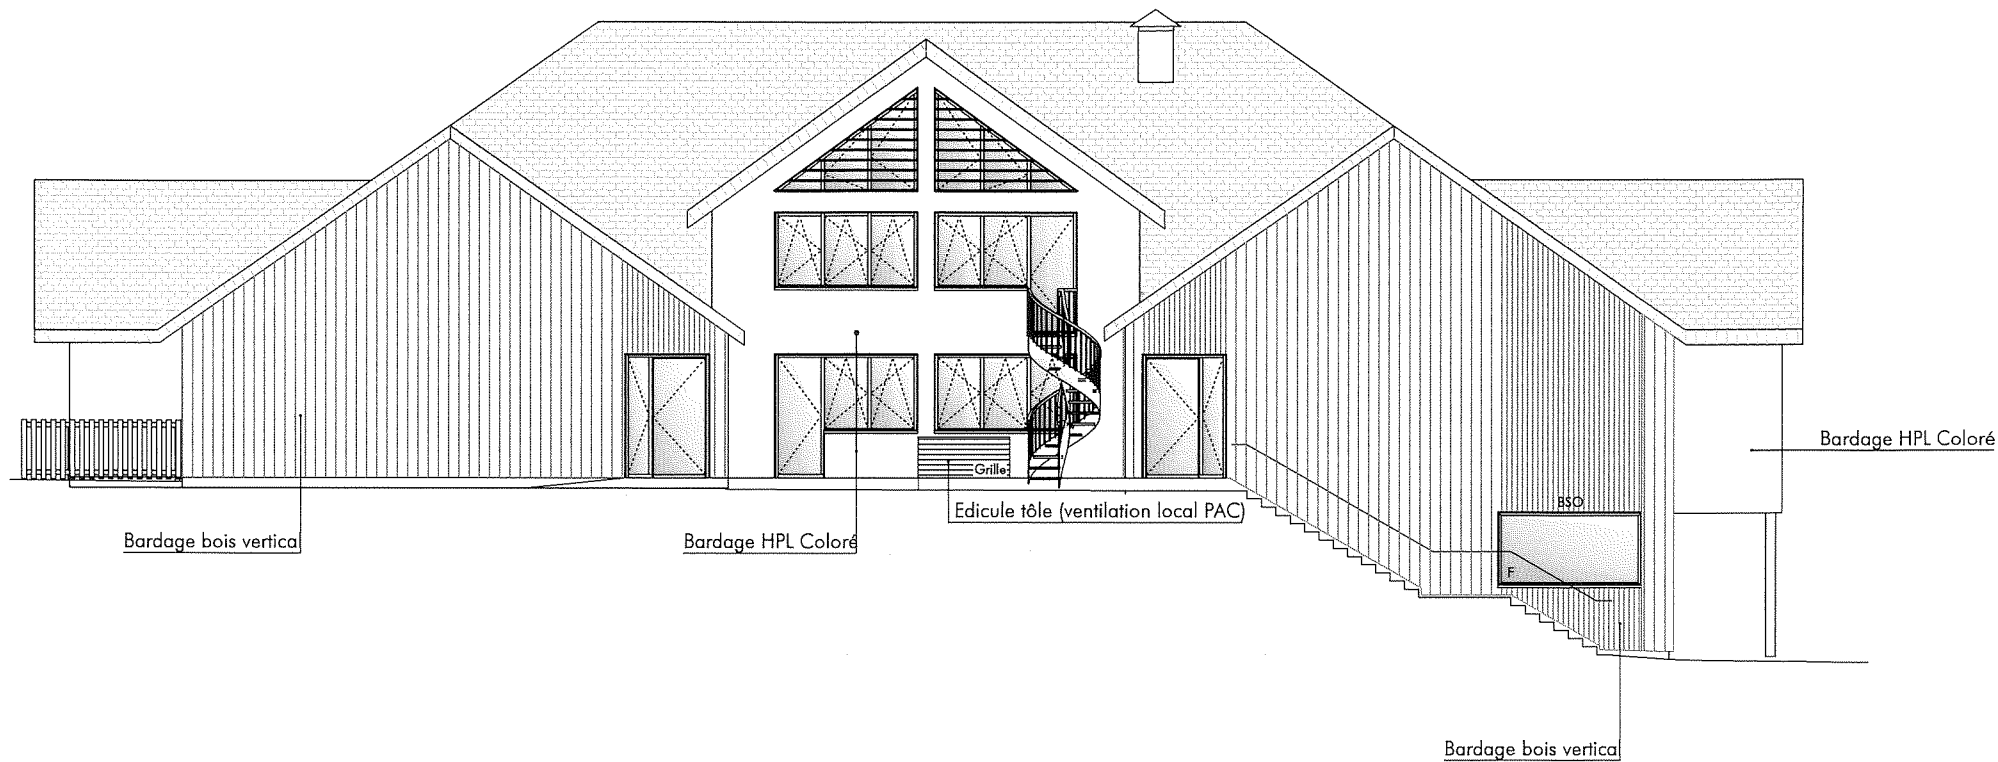

- Cloison
- Mur refend
- Mur façades Type 1
- Mur façades Type 2
- Mur façade Type 3
- Mur façade Type 4
- Mur façade Type 5
- Mur façade Type 6

PROJET	Ecole élémentaire du Chat perché	TITRE	Plan Projet Niveau 2
LIEU	75 Rue des Écoles, 73 370 Le Bourget-du-Lac	PL. N°	2216 MOE AVP B.T A
M.O.	Mairie du Bourget-du-Lac	ECH.	1/100 @ A3
PHASE	AVP	DATE	28/11/2022

Coupe AA

Façade EST (Cours intérieure)

Façade OUEST (Cours intérieure)

PROJET	Ecole élémentaire du Chat perché	TITRE	Plan Projet Extension Insertion
LIEU	75 Rue des Écoles, 73 370 Le Bourget-du-Lac	PL. N°	2216 MOE AVP B.T A
M.O.	Mairie du Bourget-du-Lac	ECH.	- @ A3
PHASE	AVP	DATE	28/11/2022