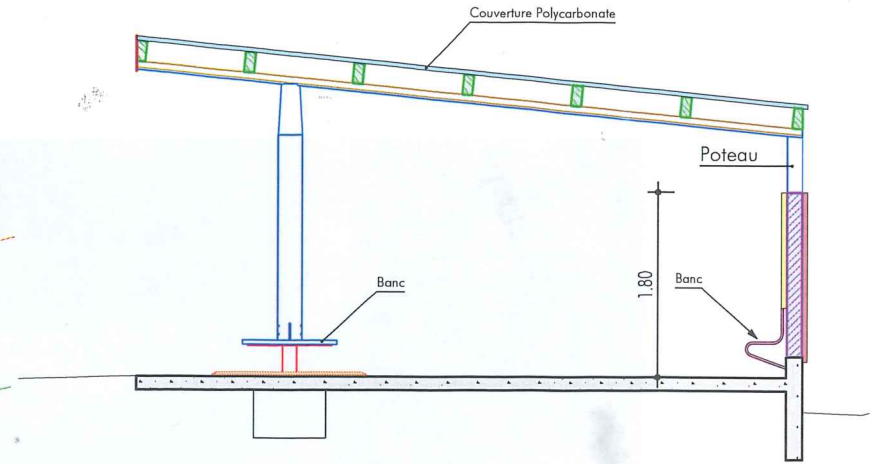

Coupe AA

Façade EST (Cours intérieure)

Façade OUEST (Cours intérieure)

PROJET	Ecole élémentaire du Chat perché	TITRE	Plan Projet Extension Insertion
LIEU	75 Rue des Écoles, 73 370 Le Bourget-du-Lac	PL. N°	2216 MOE AVP B.T A
M.O.	Mairie du Bourget-du-Lac	ECH.	- @ A3
PHASE	AVP	DATE	28/11/2022

Vue en plan (1/200)

Coupe Transversale (1/50)

Axonométrie