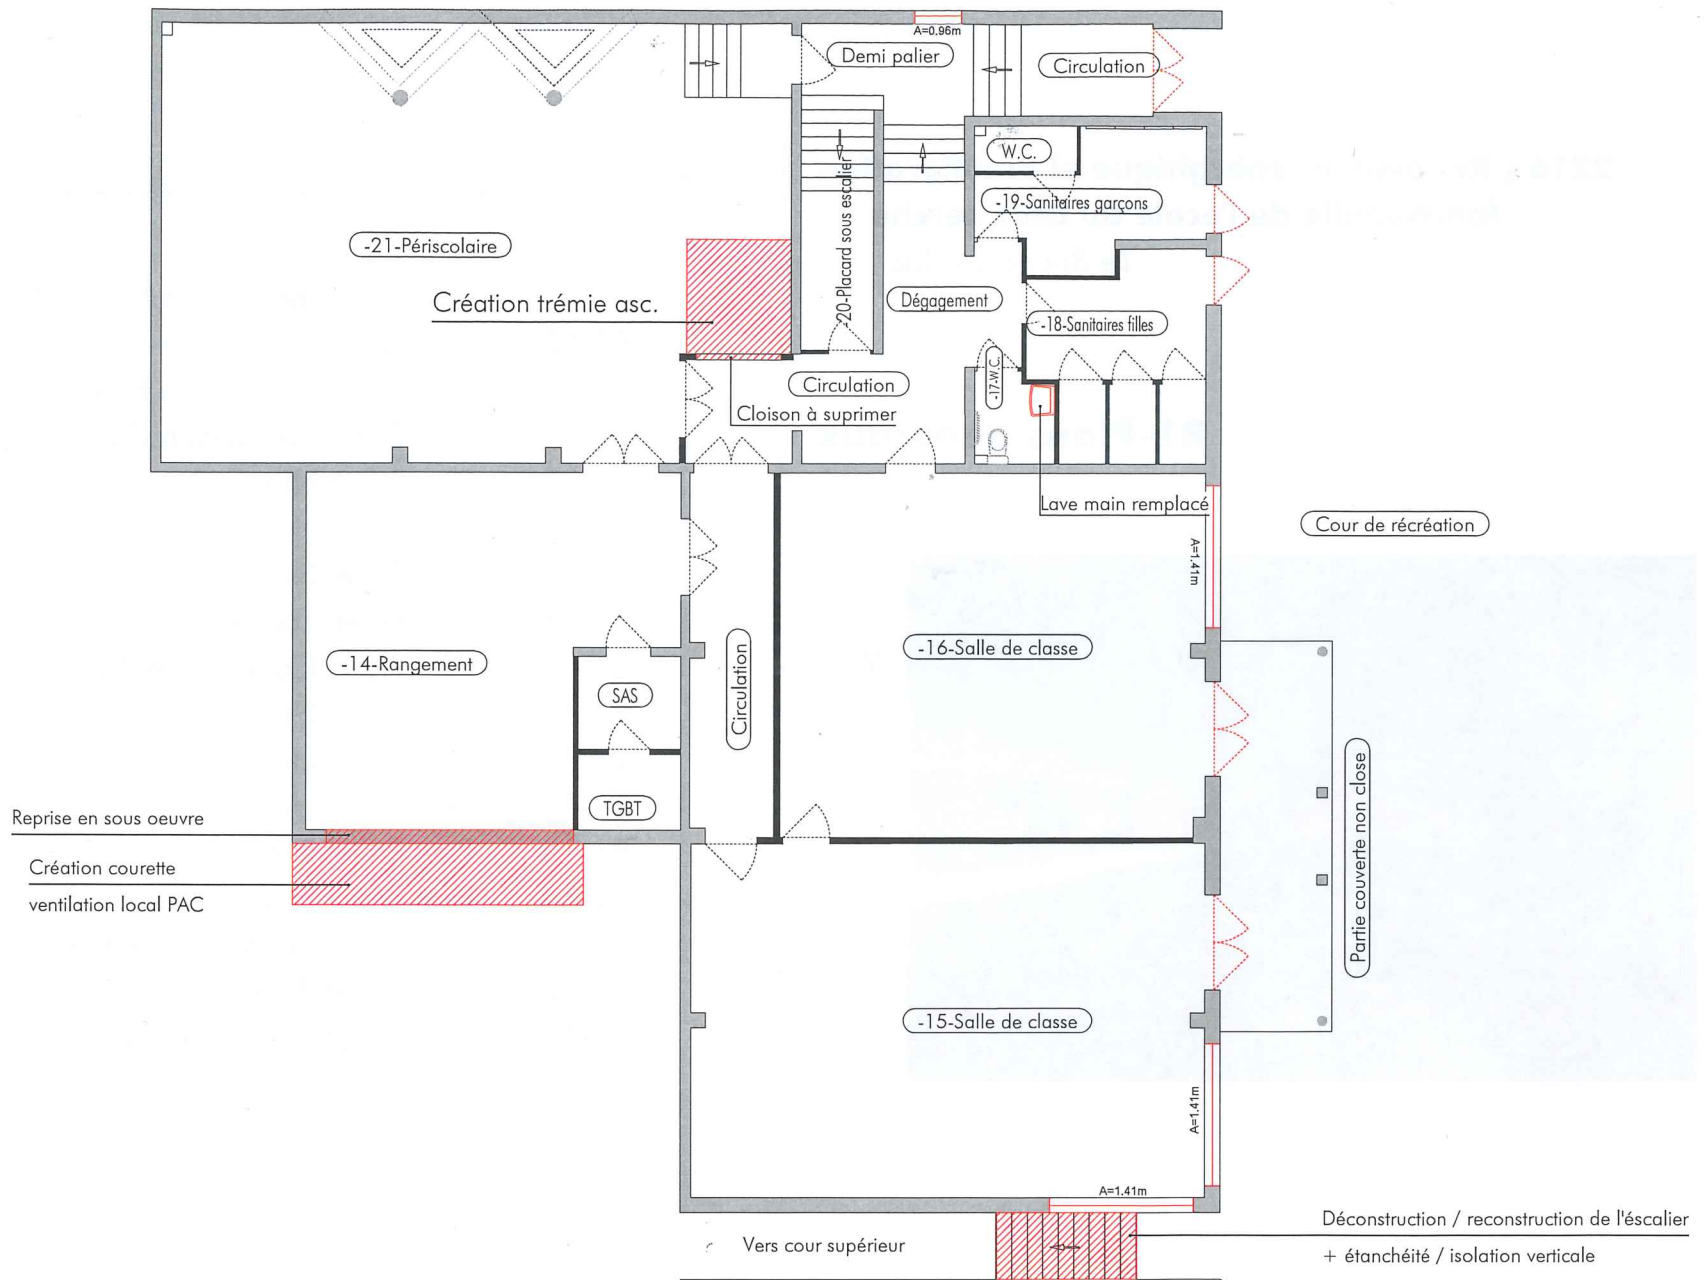

2216 | Rénovation énergétique et amélioration fonctionnelle de l'école du chat perché

Le Bouget du Lac

B1-Plans généraux

Sommaire

B1-01	Plan EDL et démolition Niveau 0
B1-02	Plan EDL et démolition Niveau 1
B1-03	Plan EDL et démolition Niveau 2
B1-04	Plan EDL et démolition Cour du Bas
B1-05	Plan Projet Niveau 0
B1-06	Plan Projet Niveau 1
B1-07	Plan Projet Niveau 2
B1-08	Plan Projet Toiture
B1-09	Plan Projet Coupe AA et BB
B1-10	Plan Projet Elévation NORD
B1-11	Plan Projet Elévation SUD
B1-12	Plan Projet Elévation EST
B1-13	Plan Projet Elévation OUEST
B1-14	Plan Projet Elévation Cours intérieure
B1-15	Plan Projet Extension Insertion
B1-16	Plan Projet Préau Coupe, Elévation et Axo
B1-17	Plan Projet Préau Insertion

PROJET	Ecole élémentaire du Chat perché	TITRE	Plan EDL et démolition Niveau 0
LIEU	75 Rue des Écoles, 73 370 Le Bourget-du-Lac	PL. N°	2216 MOE AVP B.T A
M.O.	Mairie du Bourget-du-Lac	ECH.	1/100 @ A3
PHASE	AVP	DATE	28/11/2022

Déconstruction / reconstruction de l'escalier
 + étanchéité / isolation verticale

PROJET	Ecole élémentaire du Chat perché	TITRE	Plan EDL et démolition Cour du Bas
LIEU	75 Rue des Écoles, 73 370 Le Bourget-du-Lac	PL. N°	2216 MOE AVP B.T A
M.O.	Mairie du Bourget-du-Lac	ECH.	1/100 @ A3
PHASE	AVP	DATE	28/11/2022