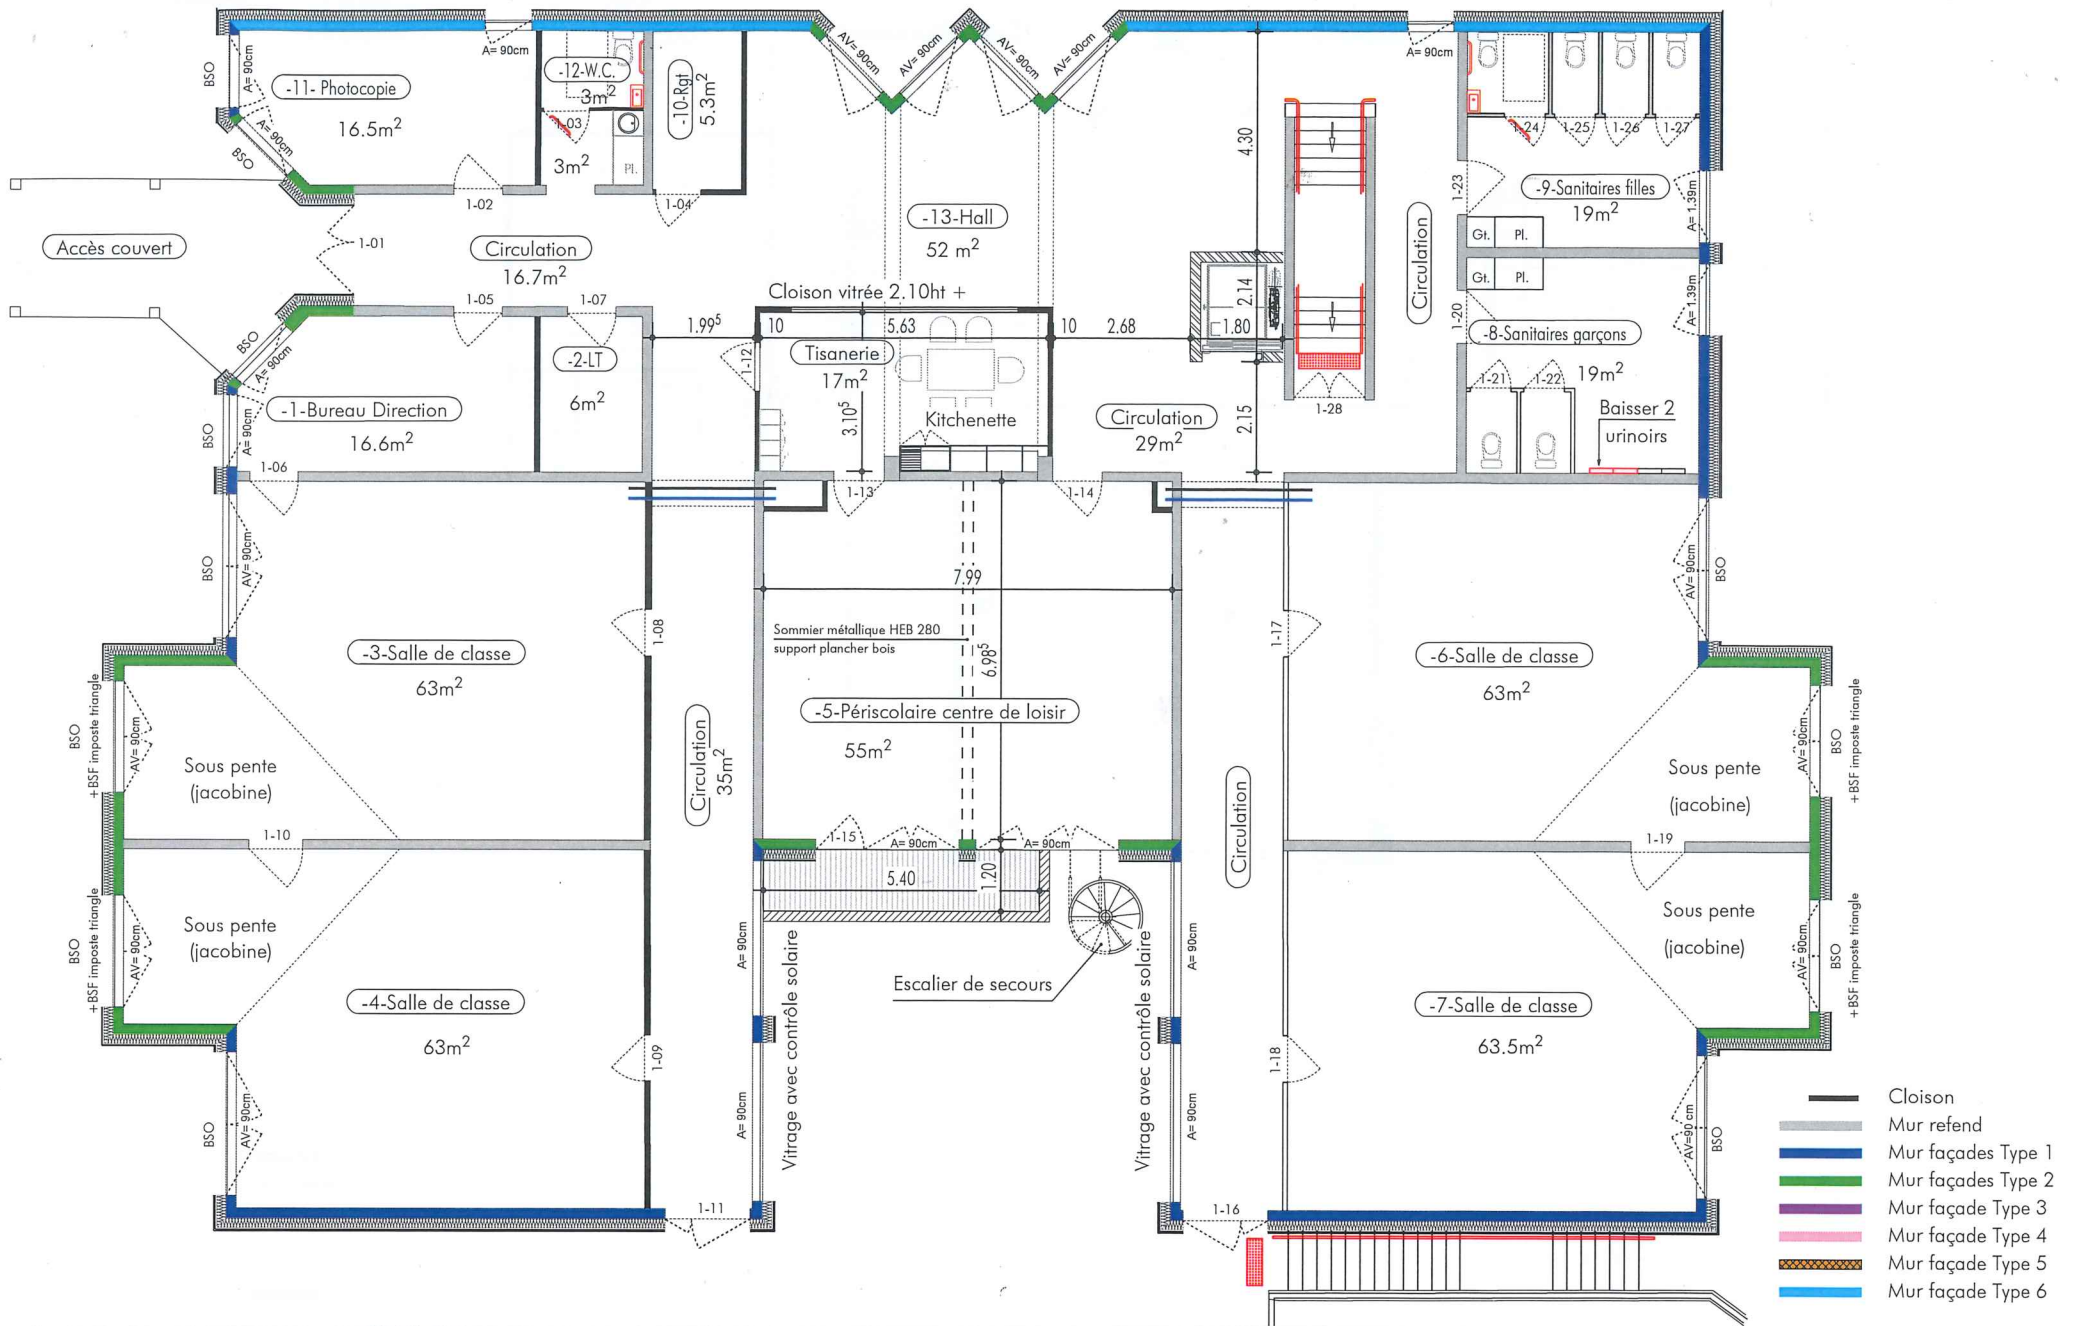

2216 | Rénovation énergétique et amélioration fonctionnelle de l'école du chat perché

Le Bouget du Lac

B1-Plans généraux

Sommaire

B1-01	Plan EDL et démolition Niveau 0
B1-02	Plan EDL et démolition Niveau 1
B1-03	Plan EDL et démolition Niveau 2
B1-04	Plan EDL et démolition Cour du Bas
B1-05	Plan Projet Niveau 0
B1-06	Plan Projet Niveau 1
B1-07	Plan Projet Niveau 2
B1-08	Plan Projet Toiture
B1-09	Plan Projet Coupe AA et BB
B1-10	Plan Projet Elévation NORD
B1-11	Plan Projet Elévation SUD
B1-12	Plan Projet Elévation EST
B1-13	Plan Projet Elévation OUEST
B1-14	Plan Projet Elévation Cours intérieure
B1-15	Plan Projet Extension Insertion
B1-16	Plan Projet Préau Coupe, Elévation et Axo
B1-17	Plan Projet Préau Insertion

Déconstruction / reconstruction de l'escalier
 + étanchéité / isolation verticale

PROJET	Ecole élémentaire du Chat perché	TITRE	Plan EDL et démolition Cour du Bas
LIEU	75 Rue des Écoles, 73 370 Le Bourget-du-Lac	PL. N°	2216 MOE AVP B.T A
M.O.	Mairie du Bourget-du-Lac	ECH.	1/100 @ A3
PHASE	AVP	DATE	28/11/2022

PROJET	Ecole élémentaire du Chat perché	TITRE	Plan Projet Niveau 0
LIEU	75 Rue des Écoles, 73 370 Le Bourget-du-Lac	PL. N°	2216 MOE AVP B.T A
M.O.	Mairie du Bourget-du-Lac	ECH.	1/100 @ A3
PHASE	AVP	DATE	28/11/2022

- Cloison
- Mur refend
- Mur façades Type 1
- Mur façades Type 2
- Mur façade Type 3
- Mur façade Type 4
- Mur façade Type 5
- Mur façade Type 6

PROJET	Ecole élémentaire du Chat perché	TITRE	Plan Projet Niveau 1
LIEU	75 Rue des Écoles, 73 370 Le Bourget-du-Lac	PL. N°	2216 MOE AVP B.T A
M.O.	Mairie du Bourget-du-Lac	ECH.	1/100 @ A3
PHASE	AVP	DATE	28/11/2022