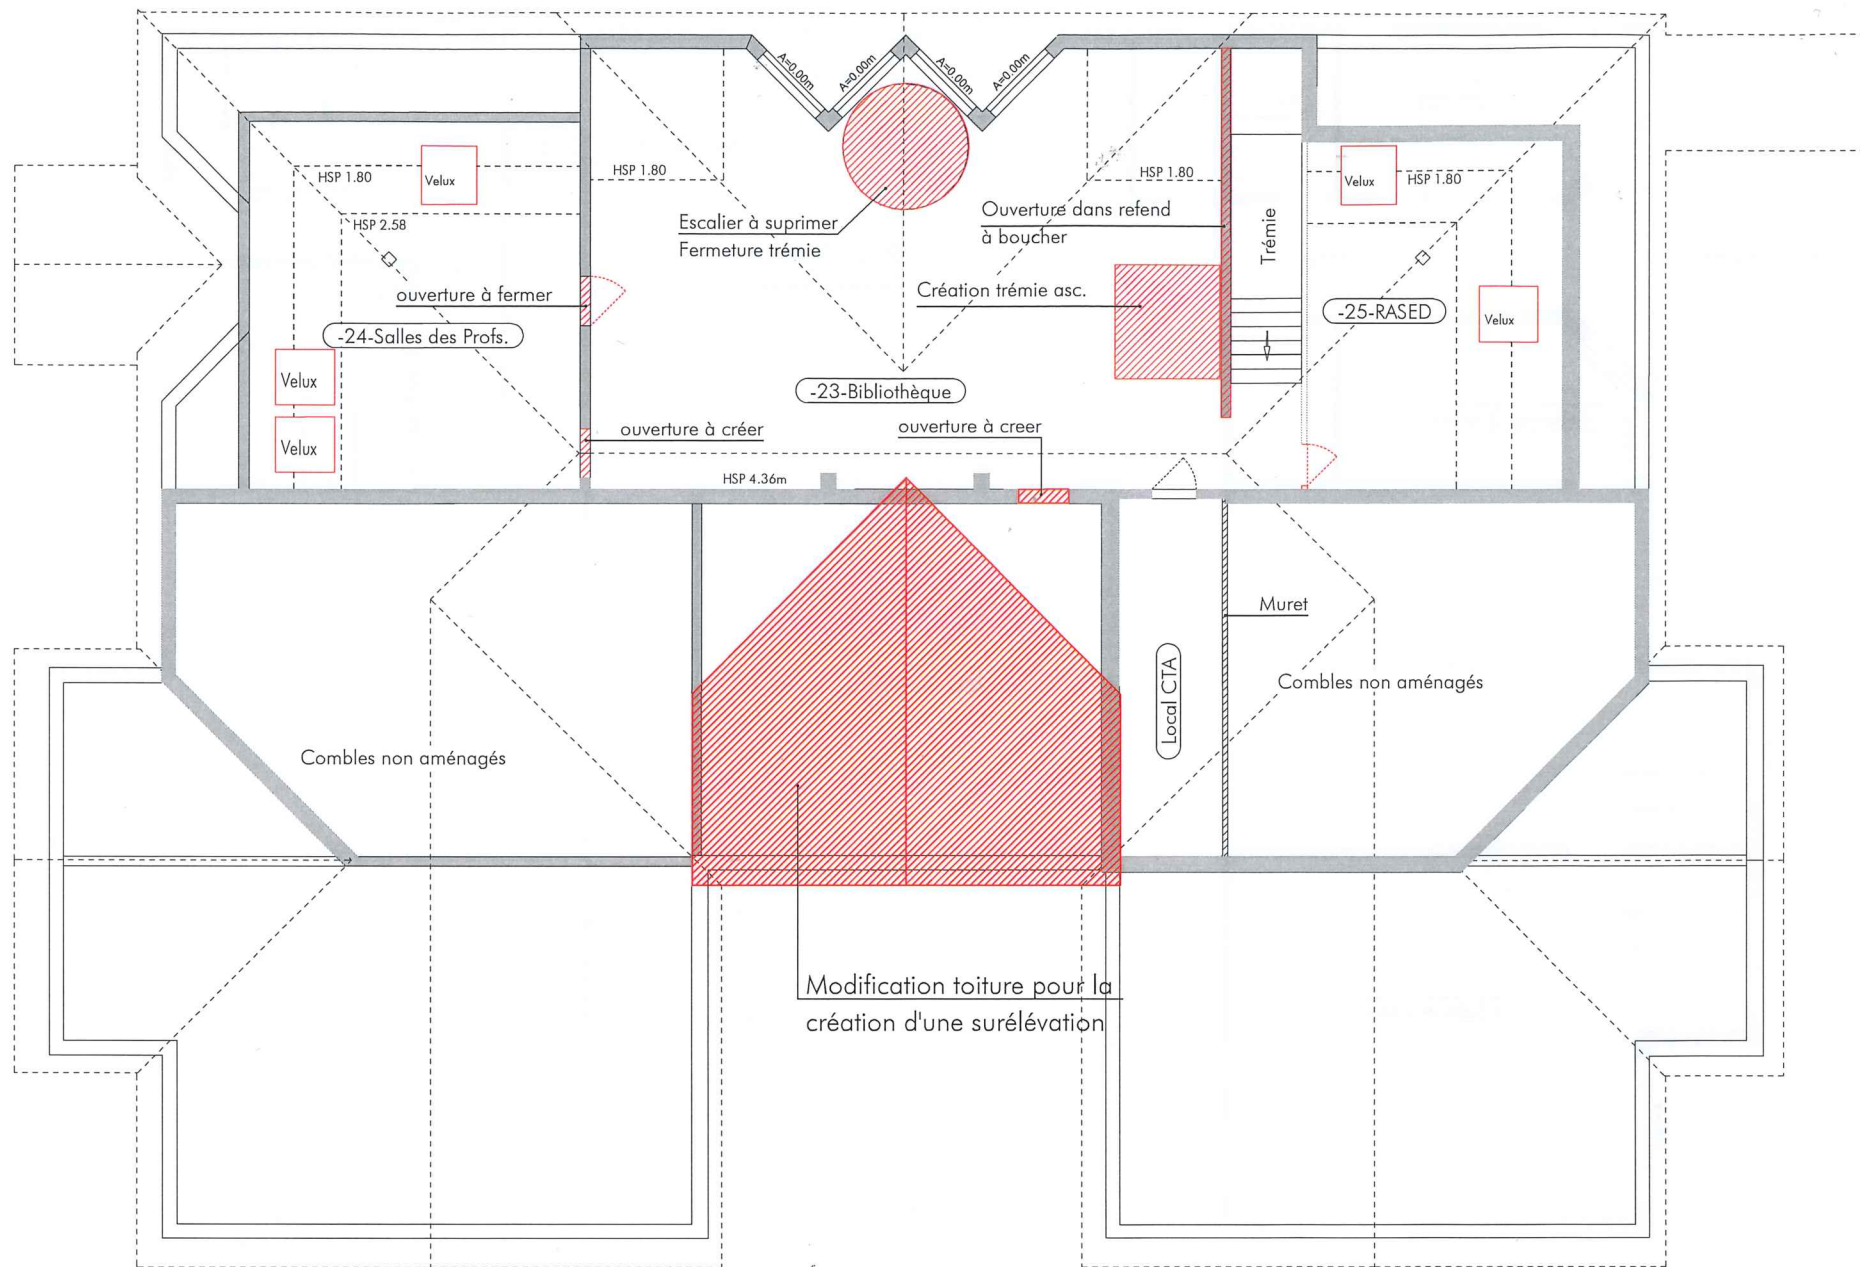

2216 | Rénovation énergétique et amélioration fonctionnelle de l'école du chat perché

Le Bouget du Lac

B1-Plans généraux

Sommaire

B1-01	Plan EDL et démolition Niveau 0
B1-02	Plan EDL et démolition Niveau 1
B1-03	Plan EDL et démolition Niveau 2
B1-04	Plan EDL et démolition Cour du Bas
B1-05	Plan Projet Niveau 0
B1-06	Plan Projet Niveau 1
B1-07	Plan Projet Niveau 2
B1-08	Plan Projet Toiture
B1-09	Plan Projet Coupe AA et BB
B1-10	Plan Projet Elévation NORD
B1-11	Plan Projet Elévation SUD
B1-12	Plan Projet Elévation EST
B1-13	Plan Projet Elévation OUEST
B1-14	Plan Projet Elévation Cours intérieure
B1-15	Plan Projet Extension Insertion
B1-16	Plan Projet Préau Coupe, Elévation et Axo
B1-17	Plan Projet Préau Insertion

PROJET	Ecole élémentaire du Chat perché	TITRE	Plan EDL et démolition Niveau 0
LIEU	75 Rue des Écoles, 73 370 Le Bourget-du-Lac	PL. N°	2216 MOE AVP B.T A
M.O.	Mairie du Bourget-du-Lac	ECH.	1/100 @ A3
PHASE	AVP	DATE	28/11/2022

Déconstruction / reconstruction de l'escalier
 + étanchéité / isolation verticale

PROJET	Ecole élémentaire du Chat perché	TITRE	Plan EDL et démolition Cour du Bas
LIEU	75 Rue des Écoles, 73 370 Le Bourget-du-Lac	PL. N°	2216 MOE AVP B.T A
M.O.	Mairie du Bourget-du-Lac	ECH.	1/100 @ A3
PHASE	AVP	DATE	28/11/2022

PROJET	Ecole élémentaire du Chat perché	TITRE	Plan Projet Niveau 0
LIEU	75 Rue des Écoles, 73 370 Le Bourget-du-Lac	PL. N°	2216 MOE AVP B.T A
M.O.	Mairie du Bourget-du-Lac	ECH.	1/100 @ A3
PHASE	AVP	DATE	28/11/2022