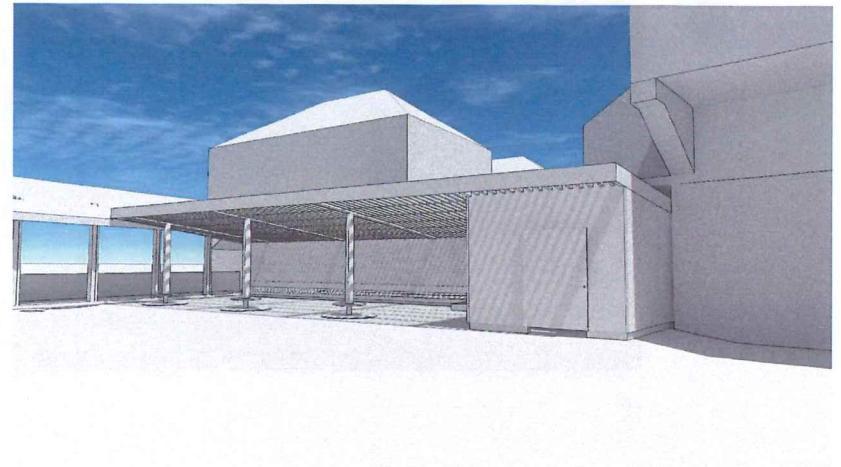

Axonométrie