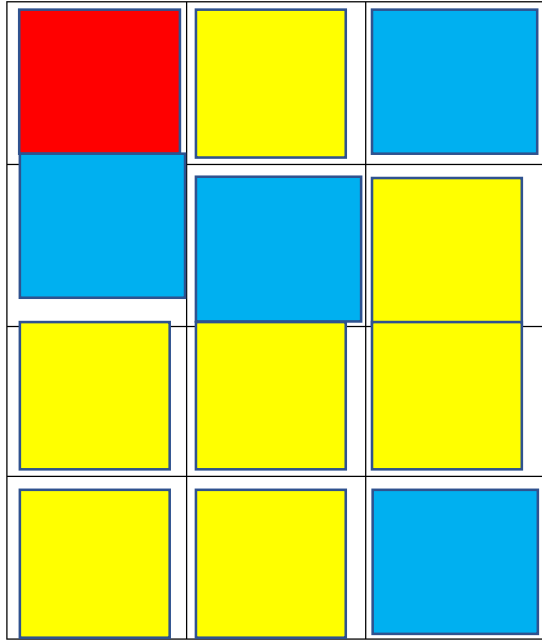

Prénom :.....