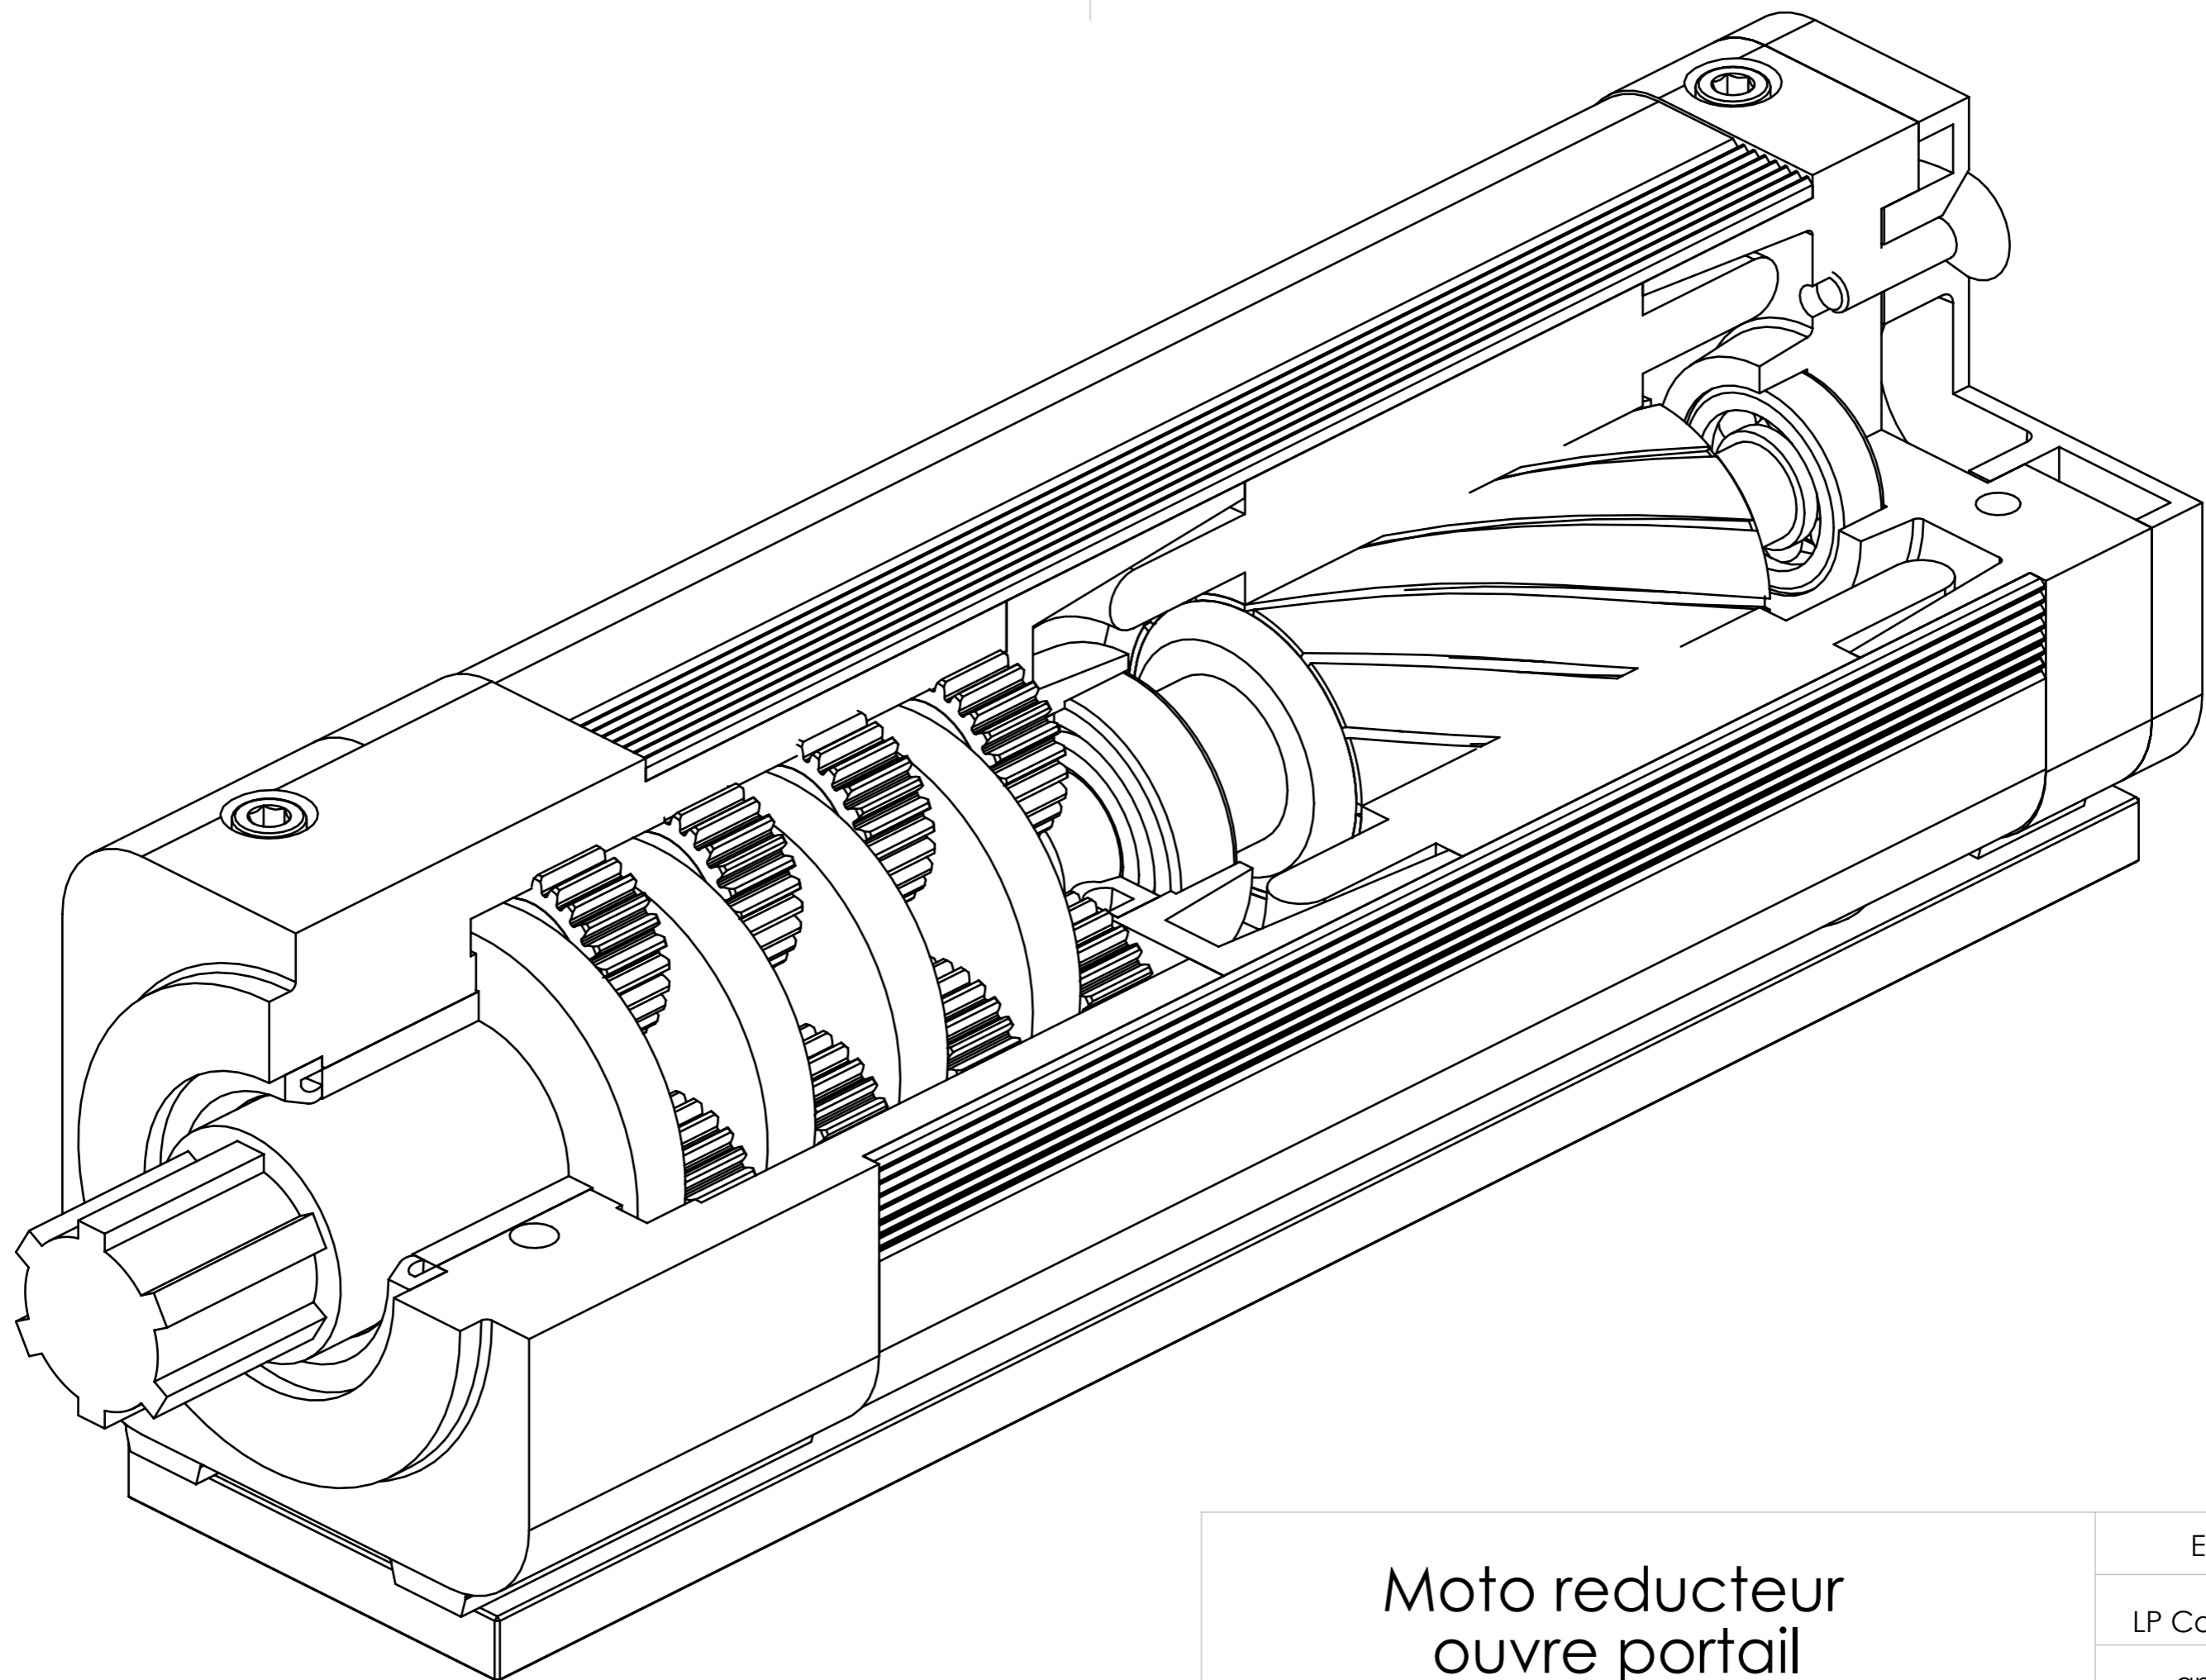

1 2 3 4 5 6 7 8

A
B
C
D
E
F

Moto reducteur
ouvre portail

Echelle
LP Costes 93000
annexe 1

1 2 3 4