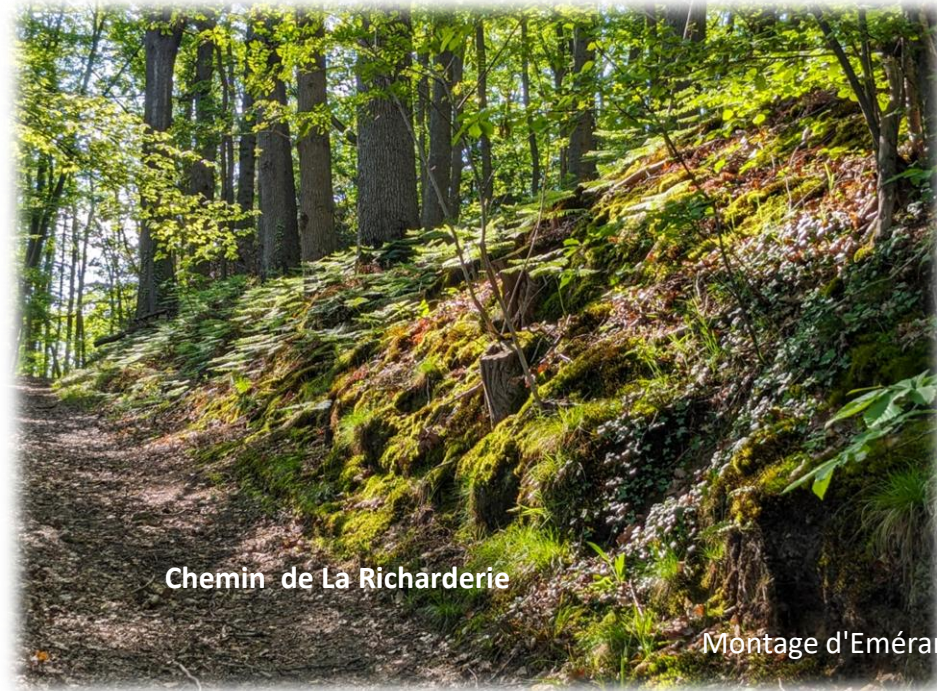

**Chemin de La Richarderie
Fenêtre sur la plaine**

Chemin de La Richarderie