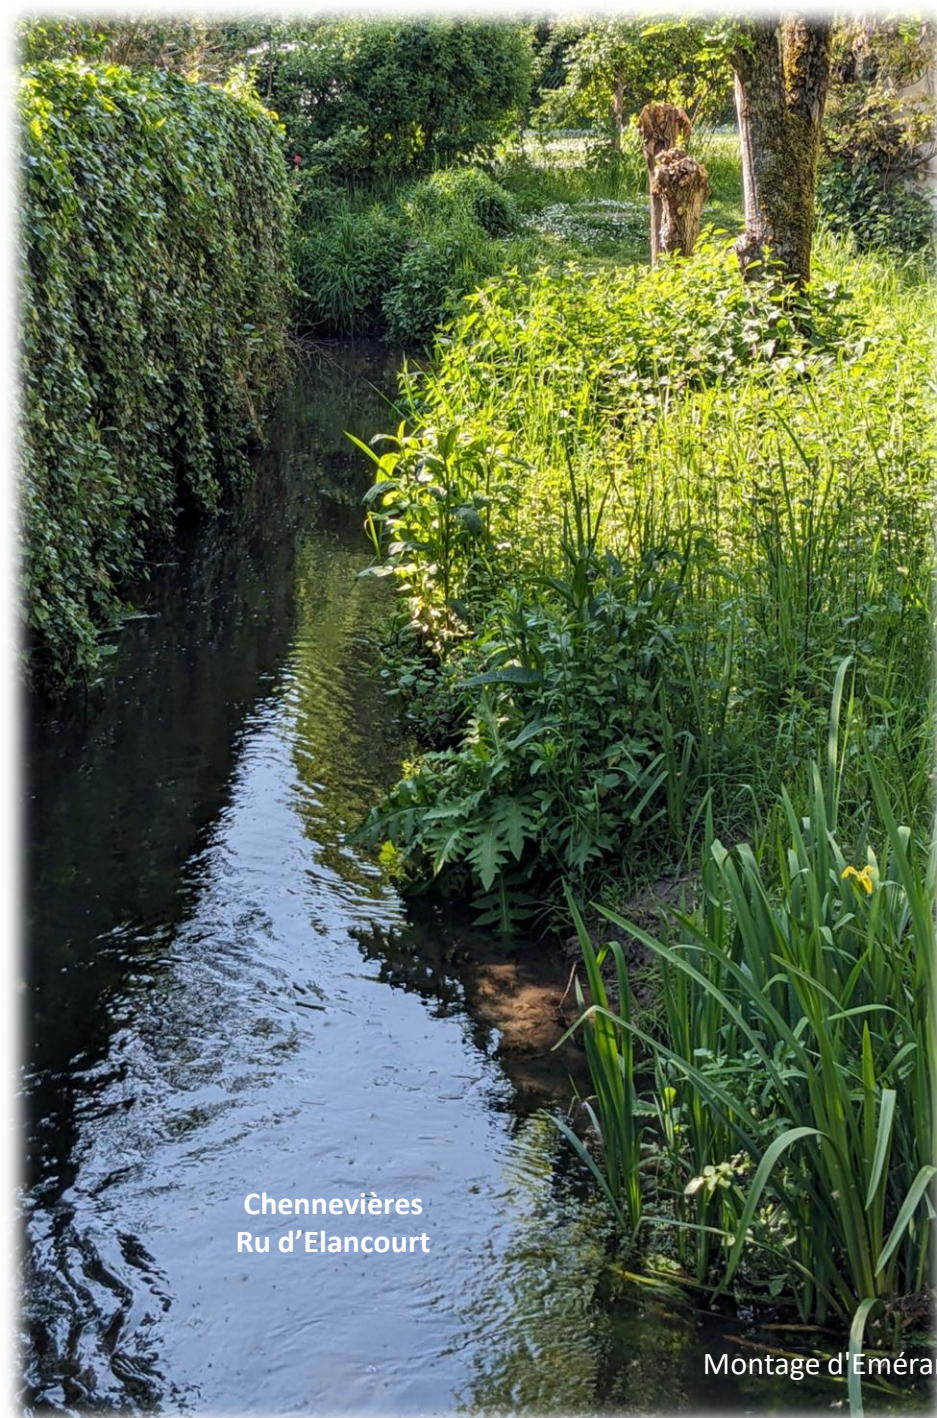

**Pontchartrain  
Sente du Ruchot**

**Chennevières  
Rue des Vannes  
Pont sur le ru d'Elancourt**

Montage d'Émeranx Bétis - 9 mai 2024

**Chennevières  
Sente de La Galetterie**

Chennevières  
Ru d'Elancourt

Chennevières  
Ru d'Elancourt

Chennevières  
Ru d'Elancourt

**Chennevières**  
**Pont rue des Vannes**  
**Ru d'Elancourt**

**Potençon**  
**Ru d'Elancourt**

**Chennevières**  
**Rue des Vannes**

Rue des Vannes  
Le long du ru d'Elancourt

Montage d'Émerance Béris - 9 mai 2024

Rue des Vannes  
Le long du ru d'Elancourt

A photograph of a field of yellow flowers, likely buttercups, in the foreground. In the middle ground, there is a wooden gazebo with a corrugated metal roof. The background is a dense forest of green trees. The text "Rue des Vannes" and "Le long du ru d'Elancourt" is overlaid on the image.