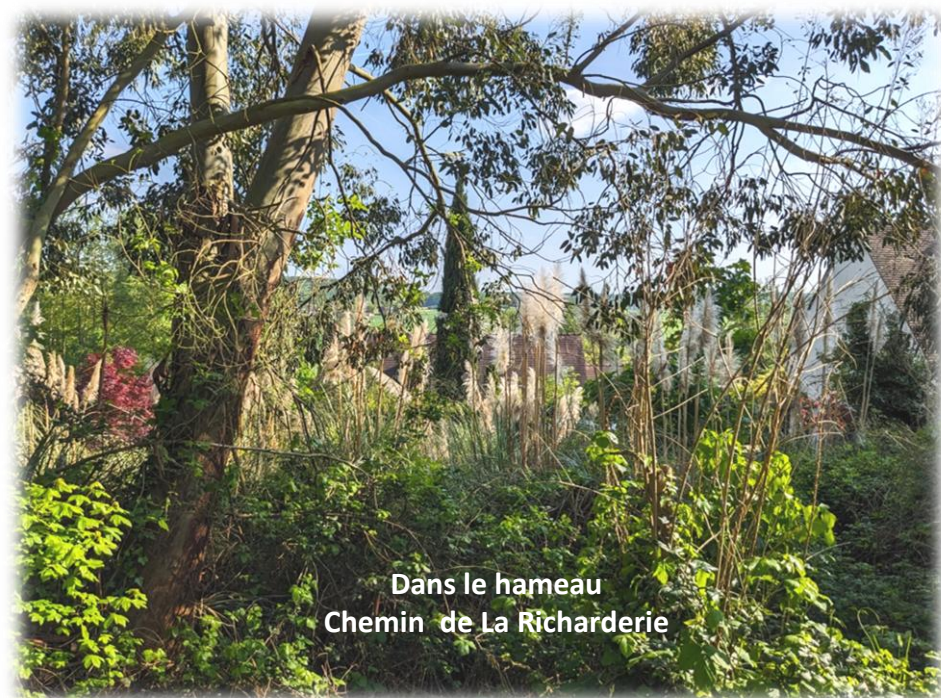

Montage d'Émerance Béris - 9 mai 2024

Rue des Vannes  
Le long du ru d'Elancourt

A photograph of a field of yellow flowers, likely buttercups, in the foreground. In the middle ground, there is a wooden gazebo with a corrugated metal roof. The background is a dense forest of green trees. The text "Rue des Vannes" and "Le long du ru d'Elancourt" is overlaid on the image.

Rue des Vannes  
Le long du ru d'Elancourt

Montage d'Émerance Bétis - 9 mai 2024

Ergal  
Moulin Neuf

Ergal  
Moulin Neuf

Chemin du Moulin Neuf

**Chemin de La Richarderie**

**Cabane  
Chemin de La Richarderie**

**Chemin de La Richarderie**

**Chemin de La Richarderie**

**Chemin de La Richarderie  
Fenêtre sur la plaine**

La forêt  
Chemin de La Richarderie

Montage d'Émérance Bétis - 9 mai 2024

La forêt  
Chemin de La Richarderie