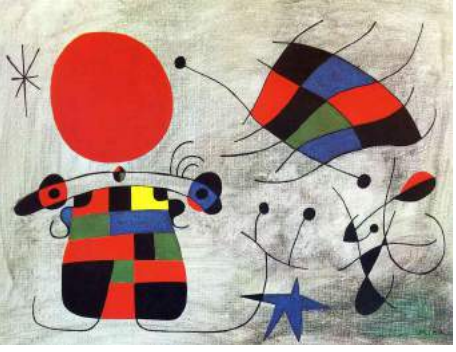

N B : Cette fiche est recto-verso, pliée en deux et
cette partie est à encoller !

Joan Miro

L'artiste

Son nom :

Son pays :

Son époque :

Quoi de spécial ?

.....

.....

.....

Des œuvres

Une proposition :

L'artiste

Son nom : Joan Miró

Son pays : Espagne

Son époque : 1893- 1983

Quoi de spécial ?

Miró était peintre mais aussi sculpteur.

Il était espagnol, mais à beaucoup vécu en France.

Il peint des motifs simples : lunes, étoiles ...

Et ses personnages sont tracés avec des lignes noires.