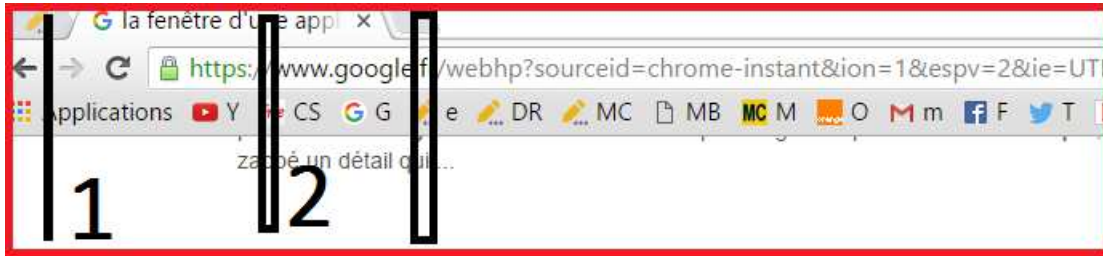

MOTEUR DE RECHERCHES :

I les onglets d'une fenêtre sont situés dans la partie supérieure de la fenêtre

Sur l'image TROIS ont été ouverts.

Permet ainsi de consulter plusieurs sites en même temps. On peut aller de l'un à l'autre en conservant l'activation des applications demandées.

Exemple écouter une radio ou de la musique et consulter une autre application en même temps

II Comment fermer, réduire, ou redimensionner une fenêtre :

Le site ORDI SENIOR explique cela parfaitement : http://ordi-senior.fr/Utiliser_les_fenetres.php