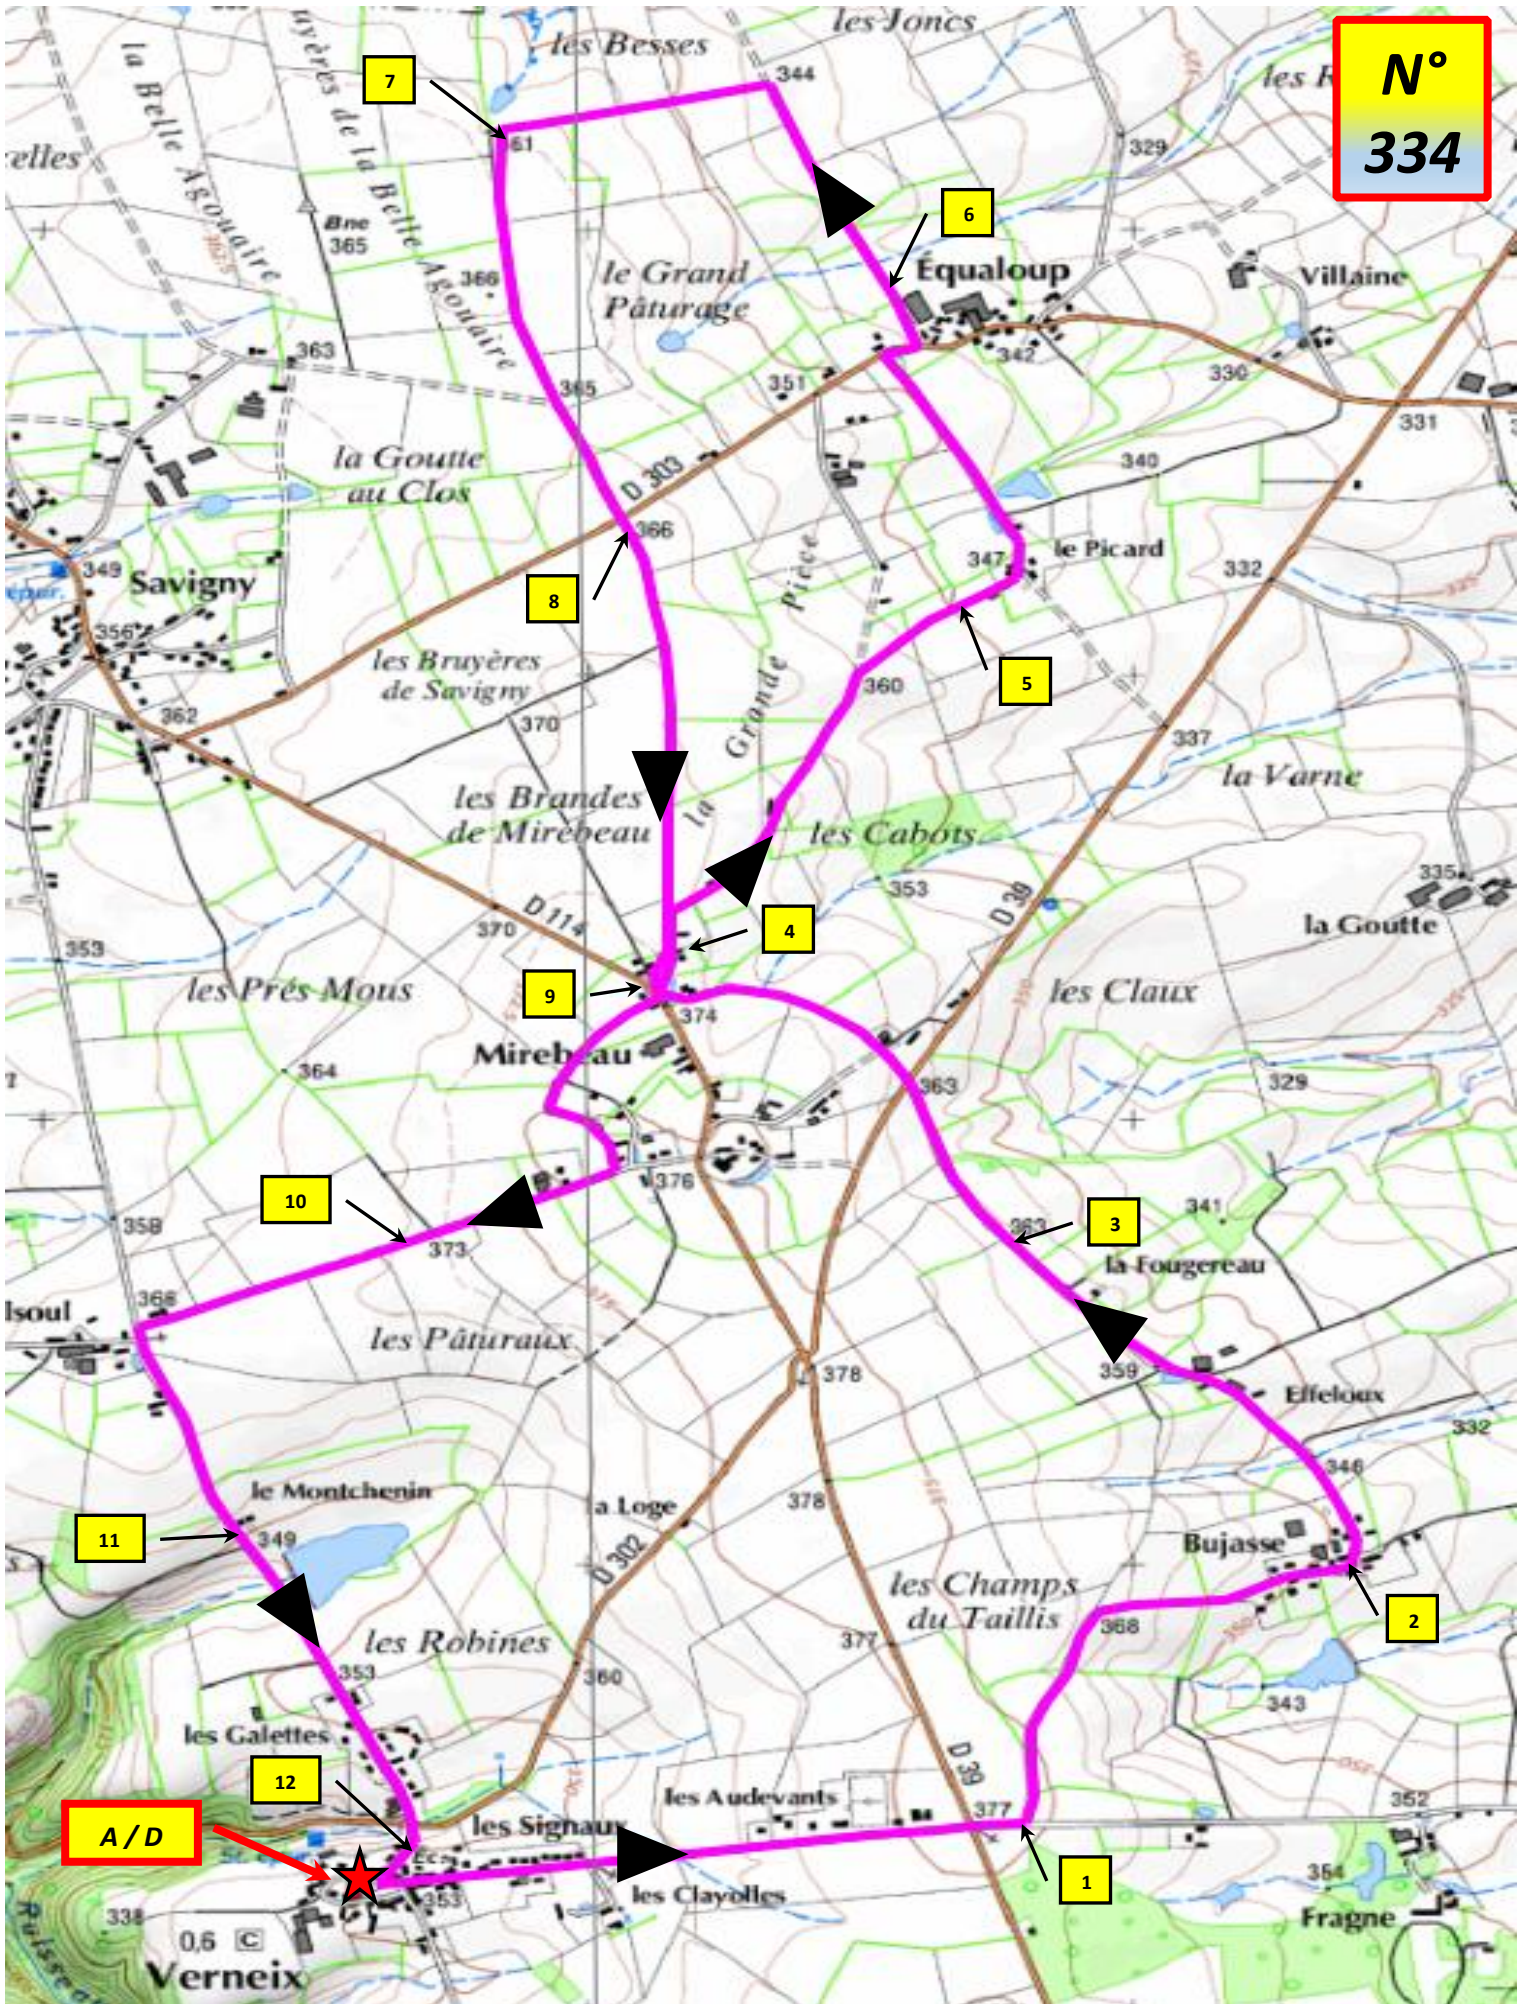

N°  
334

Commune : Verneix

N° du parcours: N°334 Nom: "Le Grand Huit"

Lieu départ : Parking Eglise Coordonnées Départ : 46°23'49.7"N et 002°40'10.5"E

Distance : 12.000 km Dénivelé : 79m Nordique : Non Traces GPS : Oui

Plan pas à l'échelle - Cartographie et distance issues de « GPS LAND » - Auteur : "A.L."

Seniors'  
Club  
Domérat