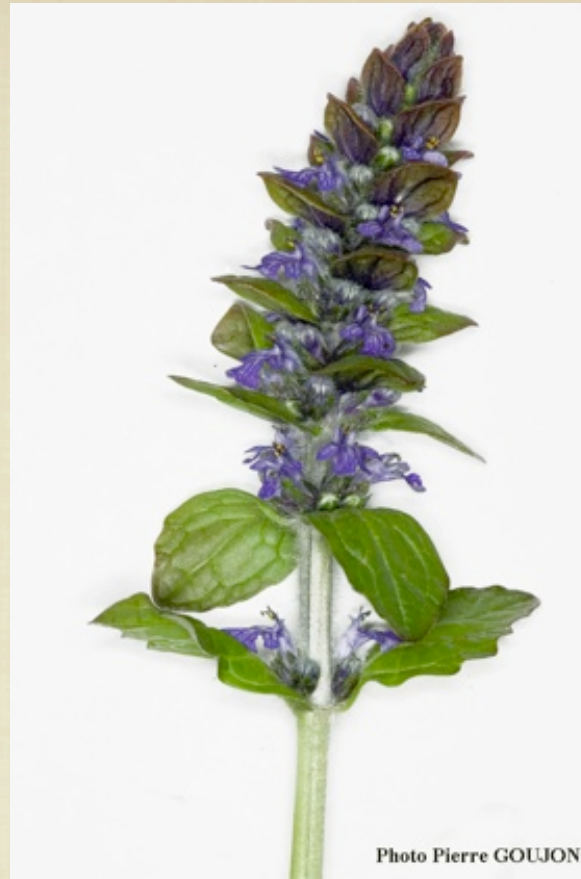

HERBIER VIRTUEL

FAMILLE DES LAMIACÉES

Fleur zygomorphe à deux lèvres
lèvre supérieure = casque formé de
2 pétales soudés
lèvre inférieure = 3 pétales soudés

Ovaire à 2 carpelles cloisonnés (type 4)

Souvent tige carrée

LE LAMIER BLANC ET LE LAMIER POURPRE

LA SAUGE DES PRÉS

LA BRUNELLE

LE BUGLE RAMPANT

Photo Pierre GOUJON

Photo Pierre GOUJON

Photo Pierre GOUJON

LE GLÉCHOME, LIERRE TERRESTRE

Photo Pierre GOUJON

Photo Pierre GOUJON

Photo Pierre GOUJON

BRUNELLE

BUGLE

GLÉCHOME