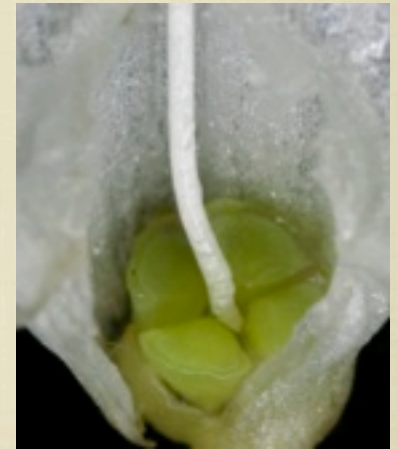

HERBIER VIRTUEL

FAMILLE DES LAMIACÉES

Fleur zygomorphe à deux lèvres
lèvre supérieure = casque formé de
2 pétales soudés
lèvre inférieure = 3 pétales soudés

Ovaire à 2 carpelles cloisonnés (type 4)

Souvent tige carrée

LE LAMIER BLANC ET LE LAMIER POURPRE

LA SAUGE DES PRÉS

LA BRUNELLE

LE BUGLE RAMPANT

Photo Pierre GOUJON

Photo Pierre GOUJON

Photo Pierre GOUJON

LE GLÉCHOME, LIERRE TERRESTRE