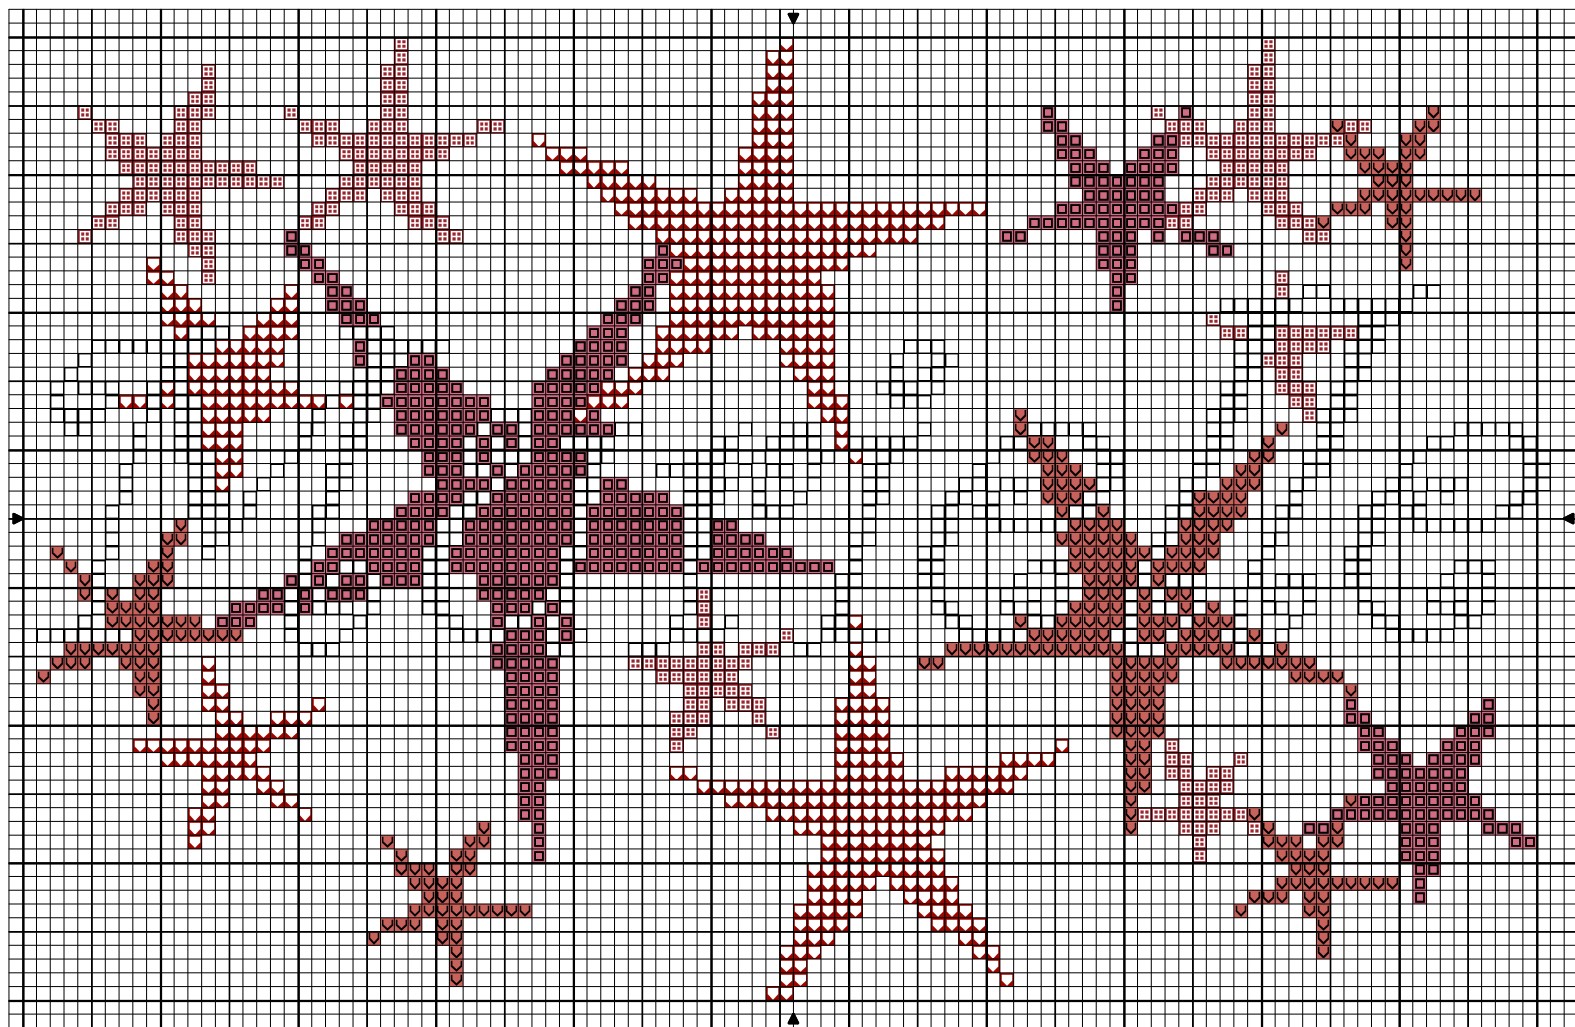

550 Murielle

550 Murielle

	DMC
■	Poudre de rose clair 962
▾	Rouge égyptien 3712
■	Rose buvard 310
■	Rouge lie de vin 310
□	Noir 310

Trame 110 x 70

Zone de dessin 20.0 x 12.7 cm de 55 pts/10cm
15.5 x 9.9 cm de 71 pts/10cm