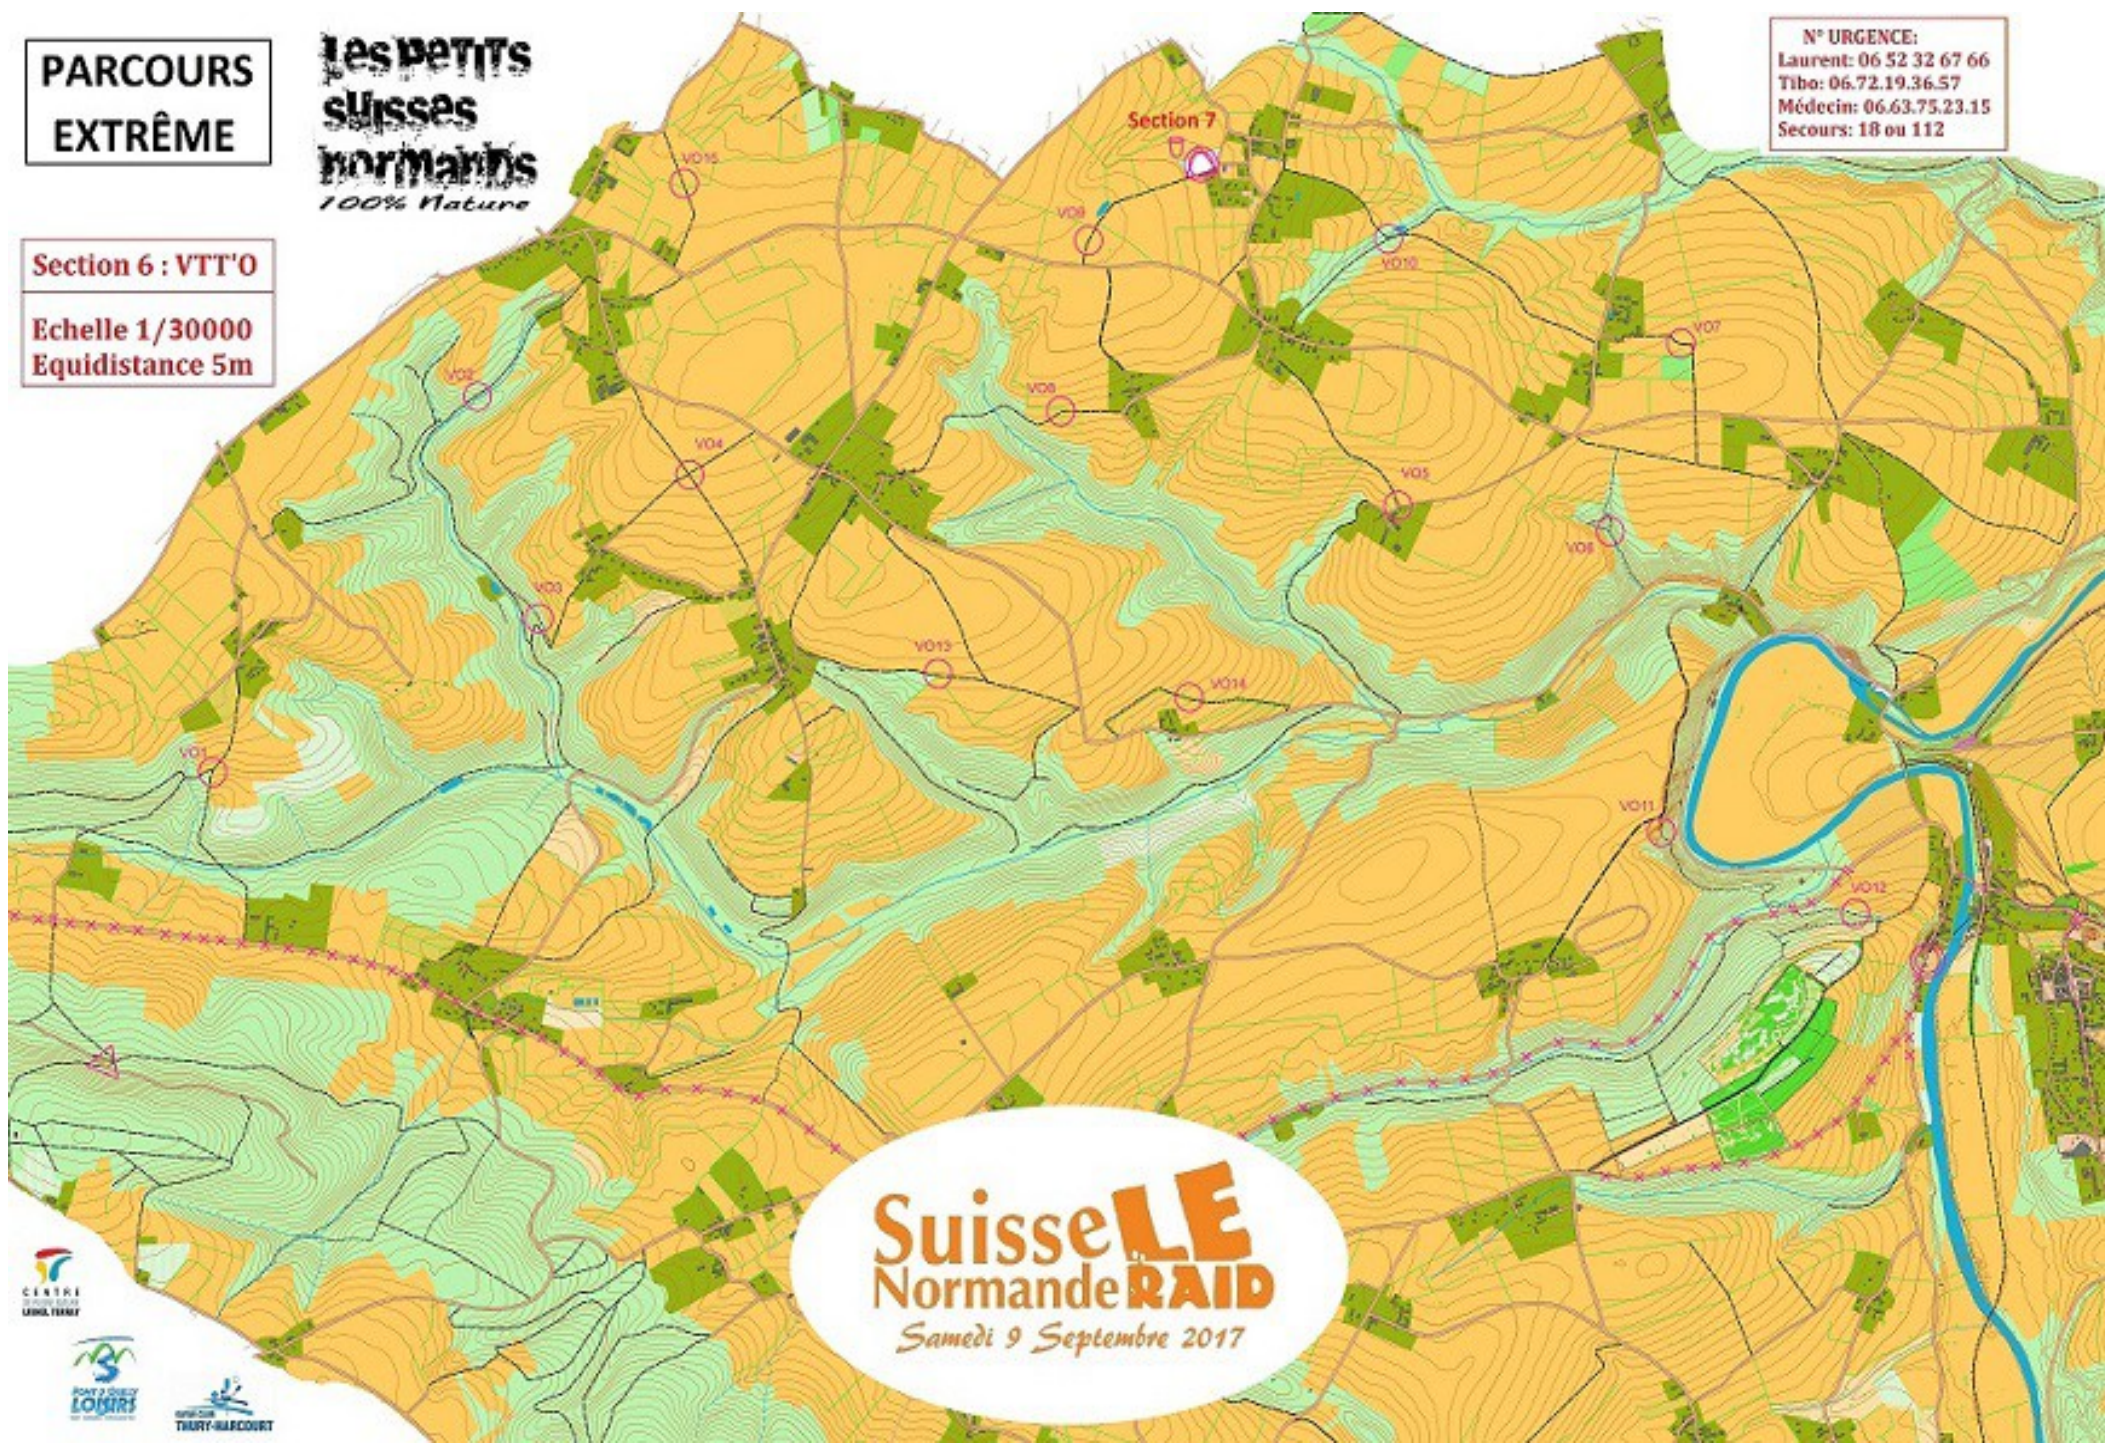

**PARCOURS
EXTRÊME**

**Les Petits
suisses
normands**
100% Nature

Section 6 : VTT'O

**Echelle 1/30000
Equidistance 5m**

N° URGENCE:
Laurent: 06 52 32 67 66
Tibo: 06.72.19.36.57
Médecin: 06.63.75.23.15
Secours: 18 ou 112

SuisseLE
NormandeRAID
Samedi 9 Septembre 2017