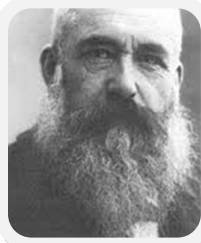

Peintre

Claude Monet

Sa biographie: Claude MONET (1840-1926). Véritable père fondateur du courant impressionniste, Monet avait pour seul credo « que vois-je et comment rendre compte de ce que je vois dans ma peinture? »

Son œuvre: Les silhouettes des bateaux se détachent à peine du reste du tableau, baigné dans le flou de l'atmosphère du grand port. Cela place cette œuvre à la frontière de l'abstraction.

Impression soleil levant, (1872)