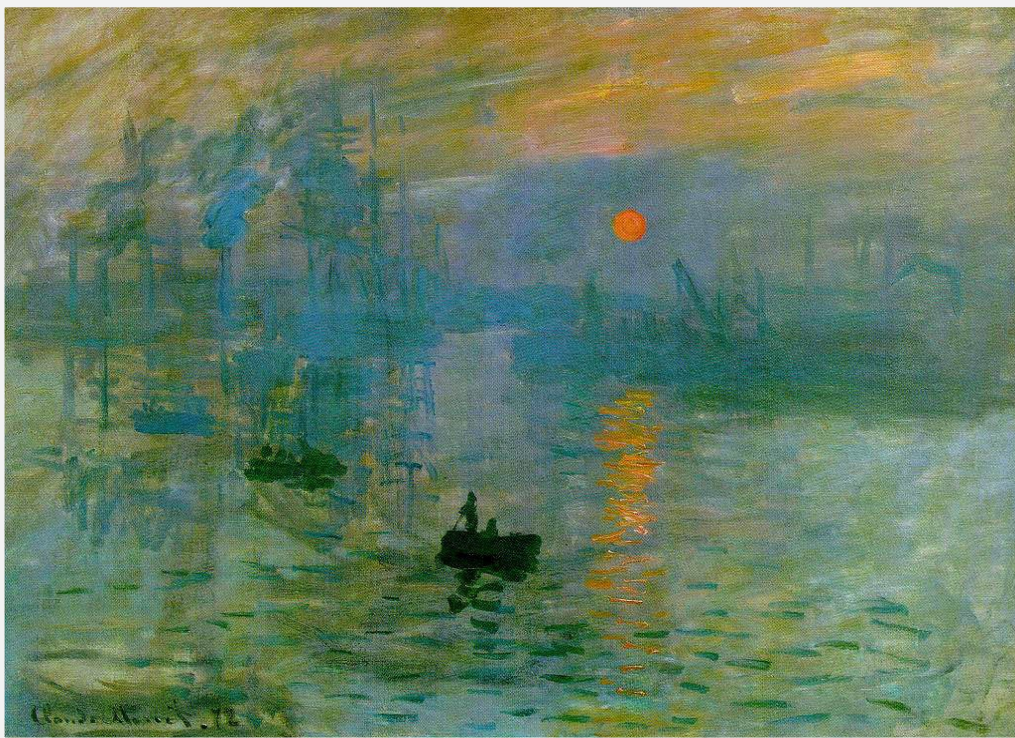

Peintre

Claude Monet

Sa biographie: Claude MONET (1840-1926). Véritable père fondateur du courant impressionniste, Monet avait pour seul credo « que vois-je et comment rendre compte de ce que je vois dans ma peinture? »

Son œuvre: Les silhouettes des bateaux se détachent à peine du reste du tableau, baigné dans le flou de l'atmosphère du grand port. Cela place cette œuvre à la frontière de l'abstraction.

Impression soleil levant, (1872)