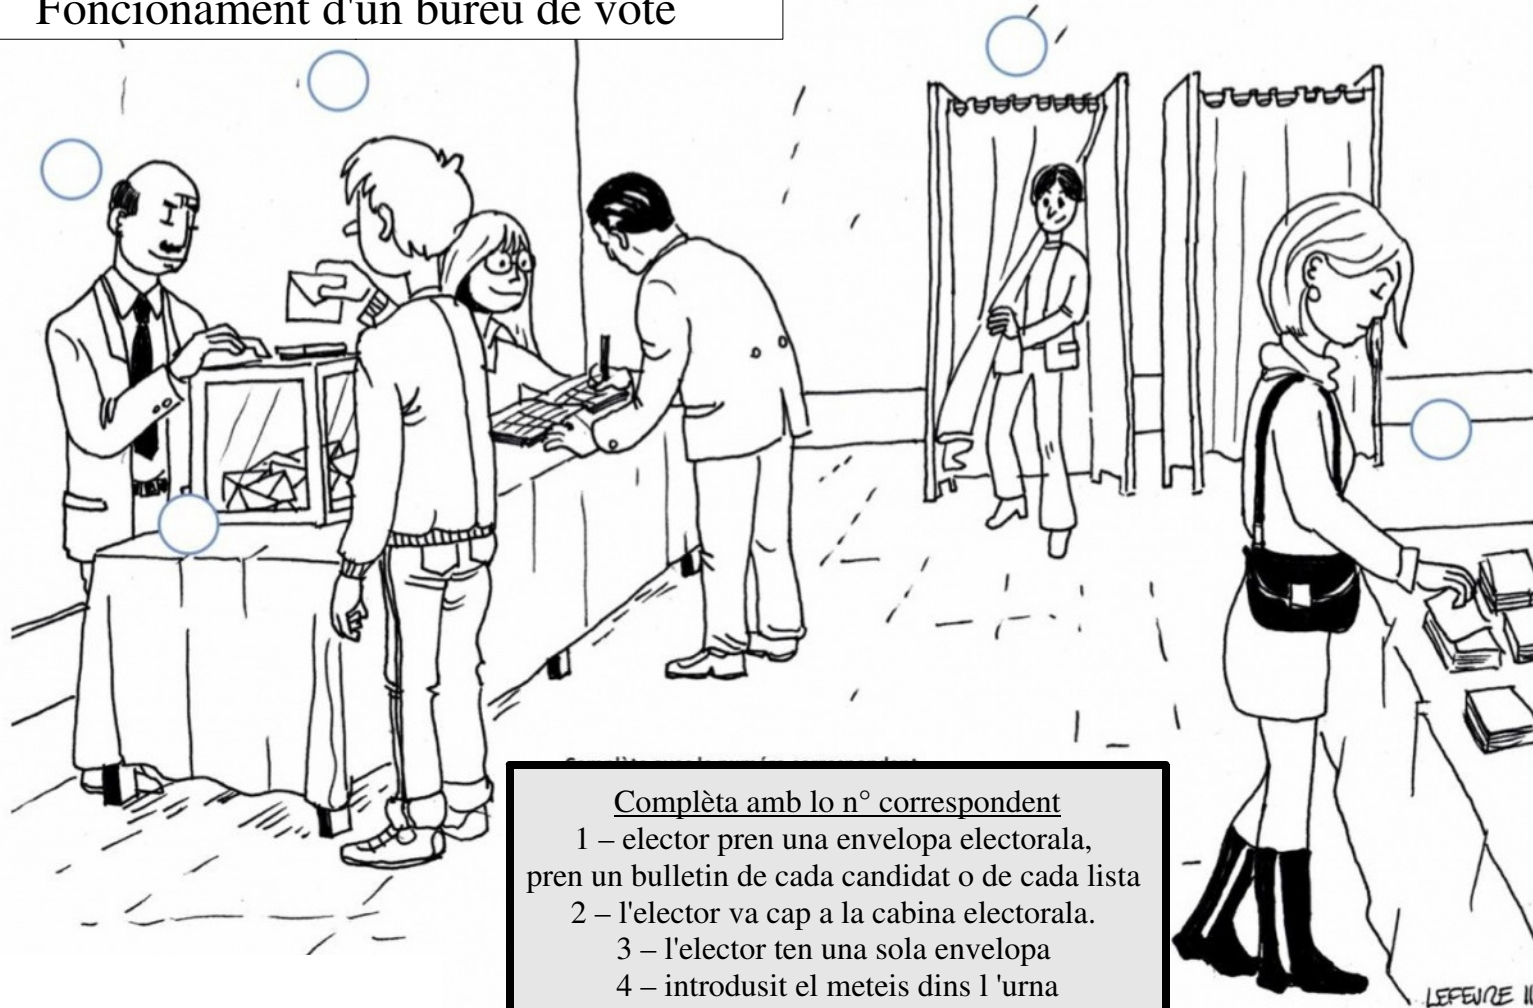

## Foncionament d'un burèu de vòte

### Complèta amb lo n° correspondent

- 1 – elector pren una envelopa electorala, pren un bulletin de cada candidat o de cada lista
- 2 – l'elector va cap a la cabina electorala.
- 3 – l'elector ten una sola envelopa
- 4 – introdusit el meteis dins l'urna
- 5 – montra sa carta d'identitat  
signa la lista electorala en fàcia de son nom