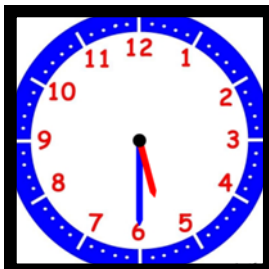

Quelle heure est-il ?

3h00
4h00
9h30
7h30
1h00
10h30
12h30
6h00
8h30

Capacité : lire l'heure.

Quelle heure est-il ?

3h00
4h00
9h30
7h30
1h00
10h30
12h30
6h00
8h30

Capacité : lire l'heure.

Quelle heure est-il ?

10h15

Capacité : lire l'heure.

Quelle heure est-il ?

4h30
9h15
2h00
5h30
12h15
9h00
12h00
3h15
10h15

Capacité : lire l'heure.

Quelle heure est-il ?

00h00

17h30