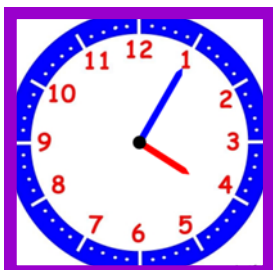

Quelle heure est-il ?

3h00
4h00
9h30
7h30
1h00
10h30
12h30
6h00
8h30

Capacité : lire l'heure.

Quelle heure est-il ?

3h00
4h00
9h30
7h30
1h00
10h30
12h30
6h00
8h30

Capacité : lire l'heure.

Quelle heure est-il ?

10h15

Capacité : lire l'heure.

Quelle heure est-il ?

4h30
9h15
2h00
5h30
12h15
9h00
12h00
3h15
10h15

Capacité : lire l'heure.

Quelle heure est-il ?

00h00

17h30

15h15

22h15

Capacité : lire l'heure.

Quelle heure est-il ?

- 5h55
- 4h05
- 11h30
- 12h40
- 8h10
- 11h25
- 7h15
- 9h50
- 4h45

Capacité : lire l'heure.

Quelle heure est-il ?

11h25