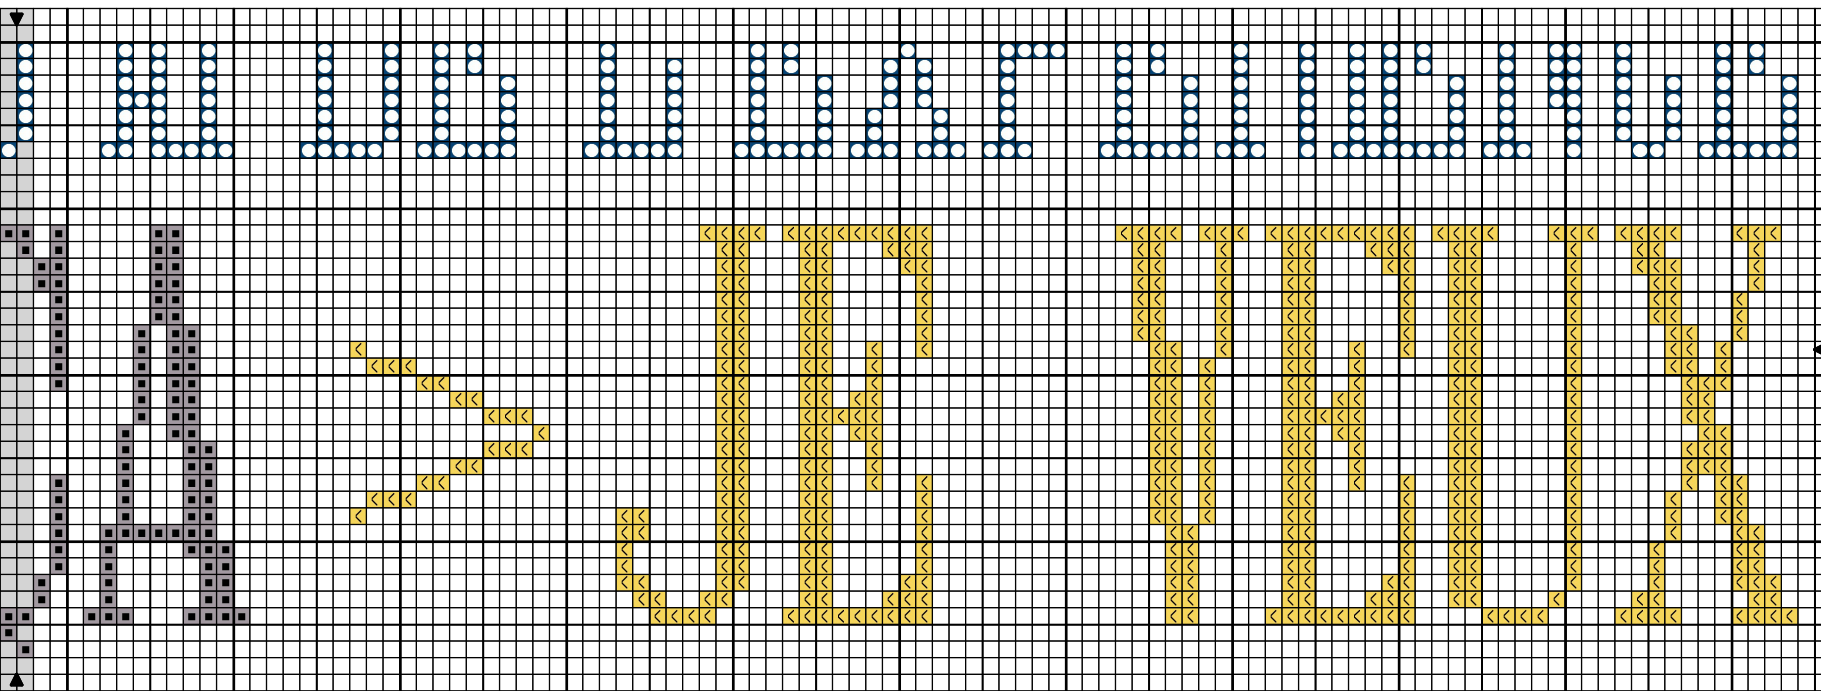

Copyright © Point de Croix et Vie de Classe

Partie 11

	DMC
Jaune mimosa	726
Gris granit	318
Bleu océan	824

Trame 214 x 37

Zone de dessin	38.9 x 6.7 cm	de 55 pts/10cm
	34.5 x 6.0 cm	de 62 pts/10cm
	30.6 x 5.3 cm	de 70 pts/10cm
	26.8 x 4.6 cm	de 80 pts/10cm

Remarque : Merci de m'envoyer une photo, s'il vous plait:  
[croisezlesfils59@gmail.com](mailto:croisezlesfils59@gmail.com)

Dessin par :: Caro-CLF

Copyright © Par : Point de Croix et Vie de Classe