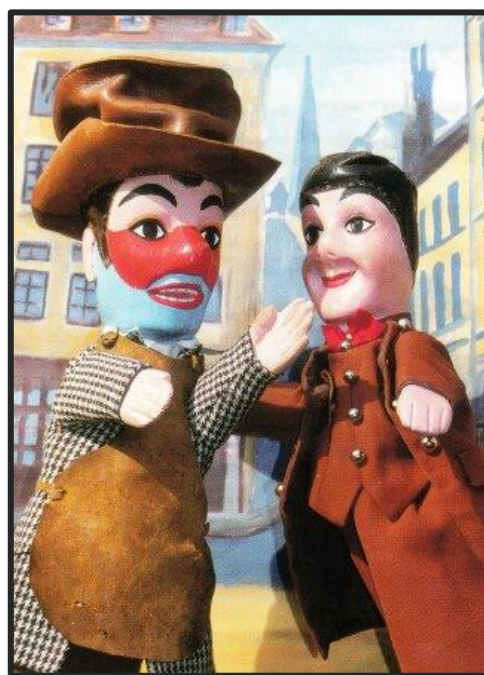

Prénom : _____

GUIGNOL

Guignol est une marionnette à gaine française créée à Lyon vers 1808 par Laurent Mourguet. Elle est faite de bois et de tissus.

Ses plus célèbres compagnons sont Gnafron, sa femme Madelon et le gendarme.

Les spectacles de Guignol se pratiquent derrière un castelet. Le marionnettiste joue debout, les bras levés, la marionnette enfilée sur la main.

Mon avis :