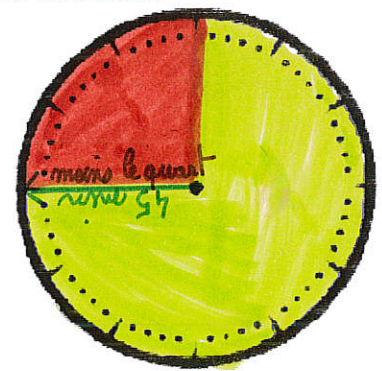

DURÉE

TOP départ → TOP final

= intervalles

← temps écoulé intervalle

compléments à 60