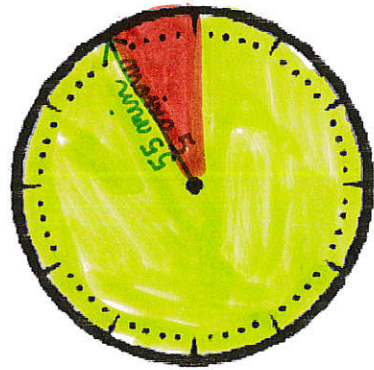

DURÉE

TOP départ → TOP final

= intervalles

← temps écoulé intervalle

compléments à 60