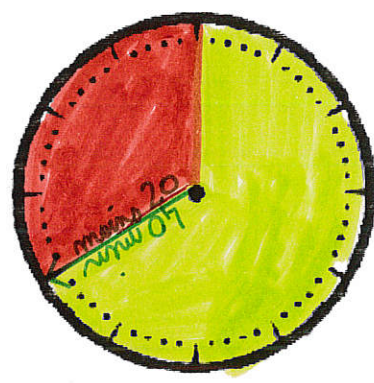

DURÉE

TOP départ → TOP final

= intervalles

← temps écoulé intervalle

compléments à 60