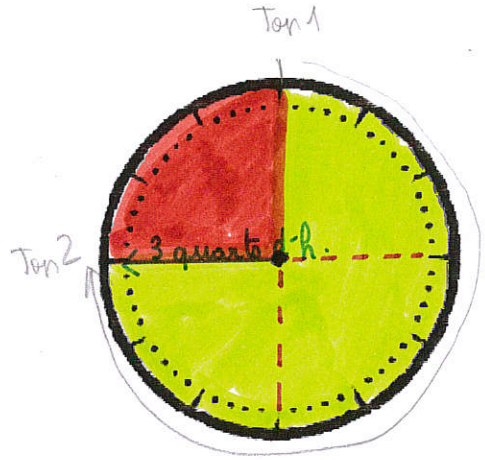

DURÉE

TOP départ → TOP final

= intervalles

← temps écoulé intervalle

compléments à 60