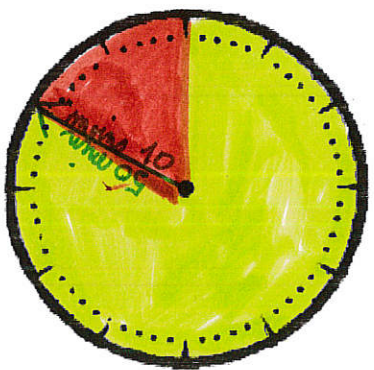

DURÉE

TOP départ → TOP final

= intervalles

← temps écoulé intervalle

compléments à 60