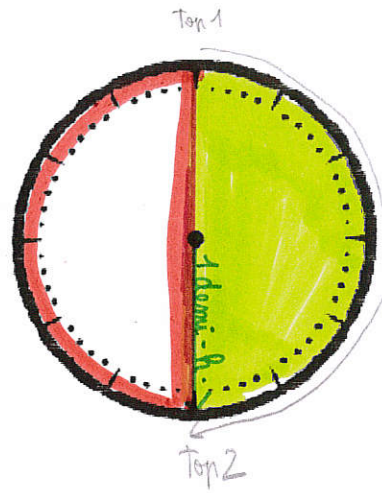

DURÉE

TOP départ → TOP final

= intervalles

← temps écoulé intervalle

compléments à 60