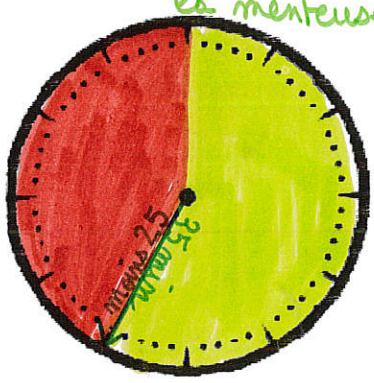

DURÉE

TOP départ → TOP final

= intervalles

← temps écoulé intervalle

compléments à 60