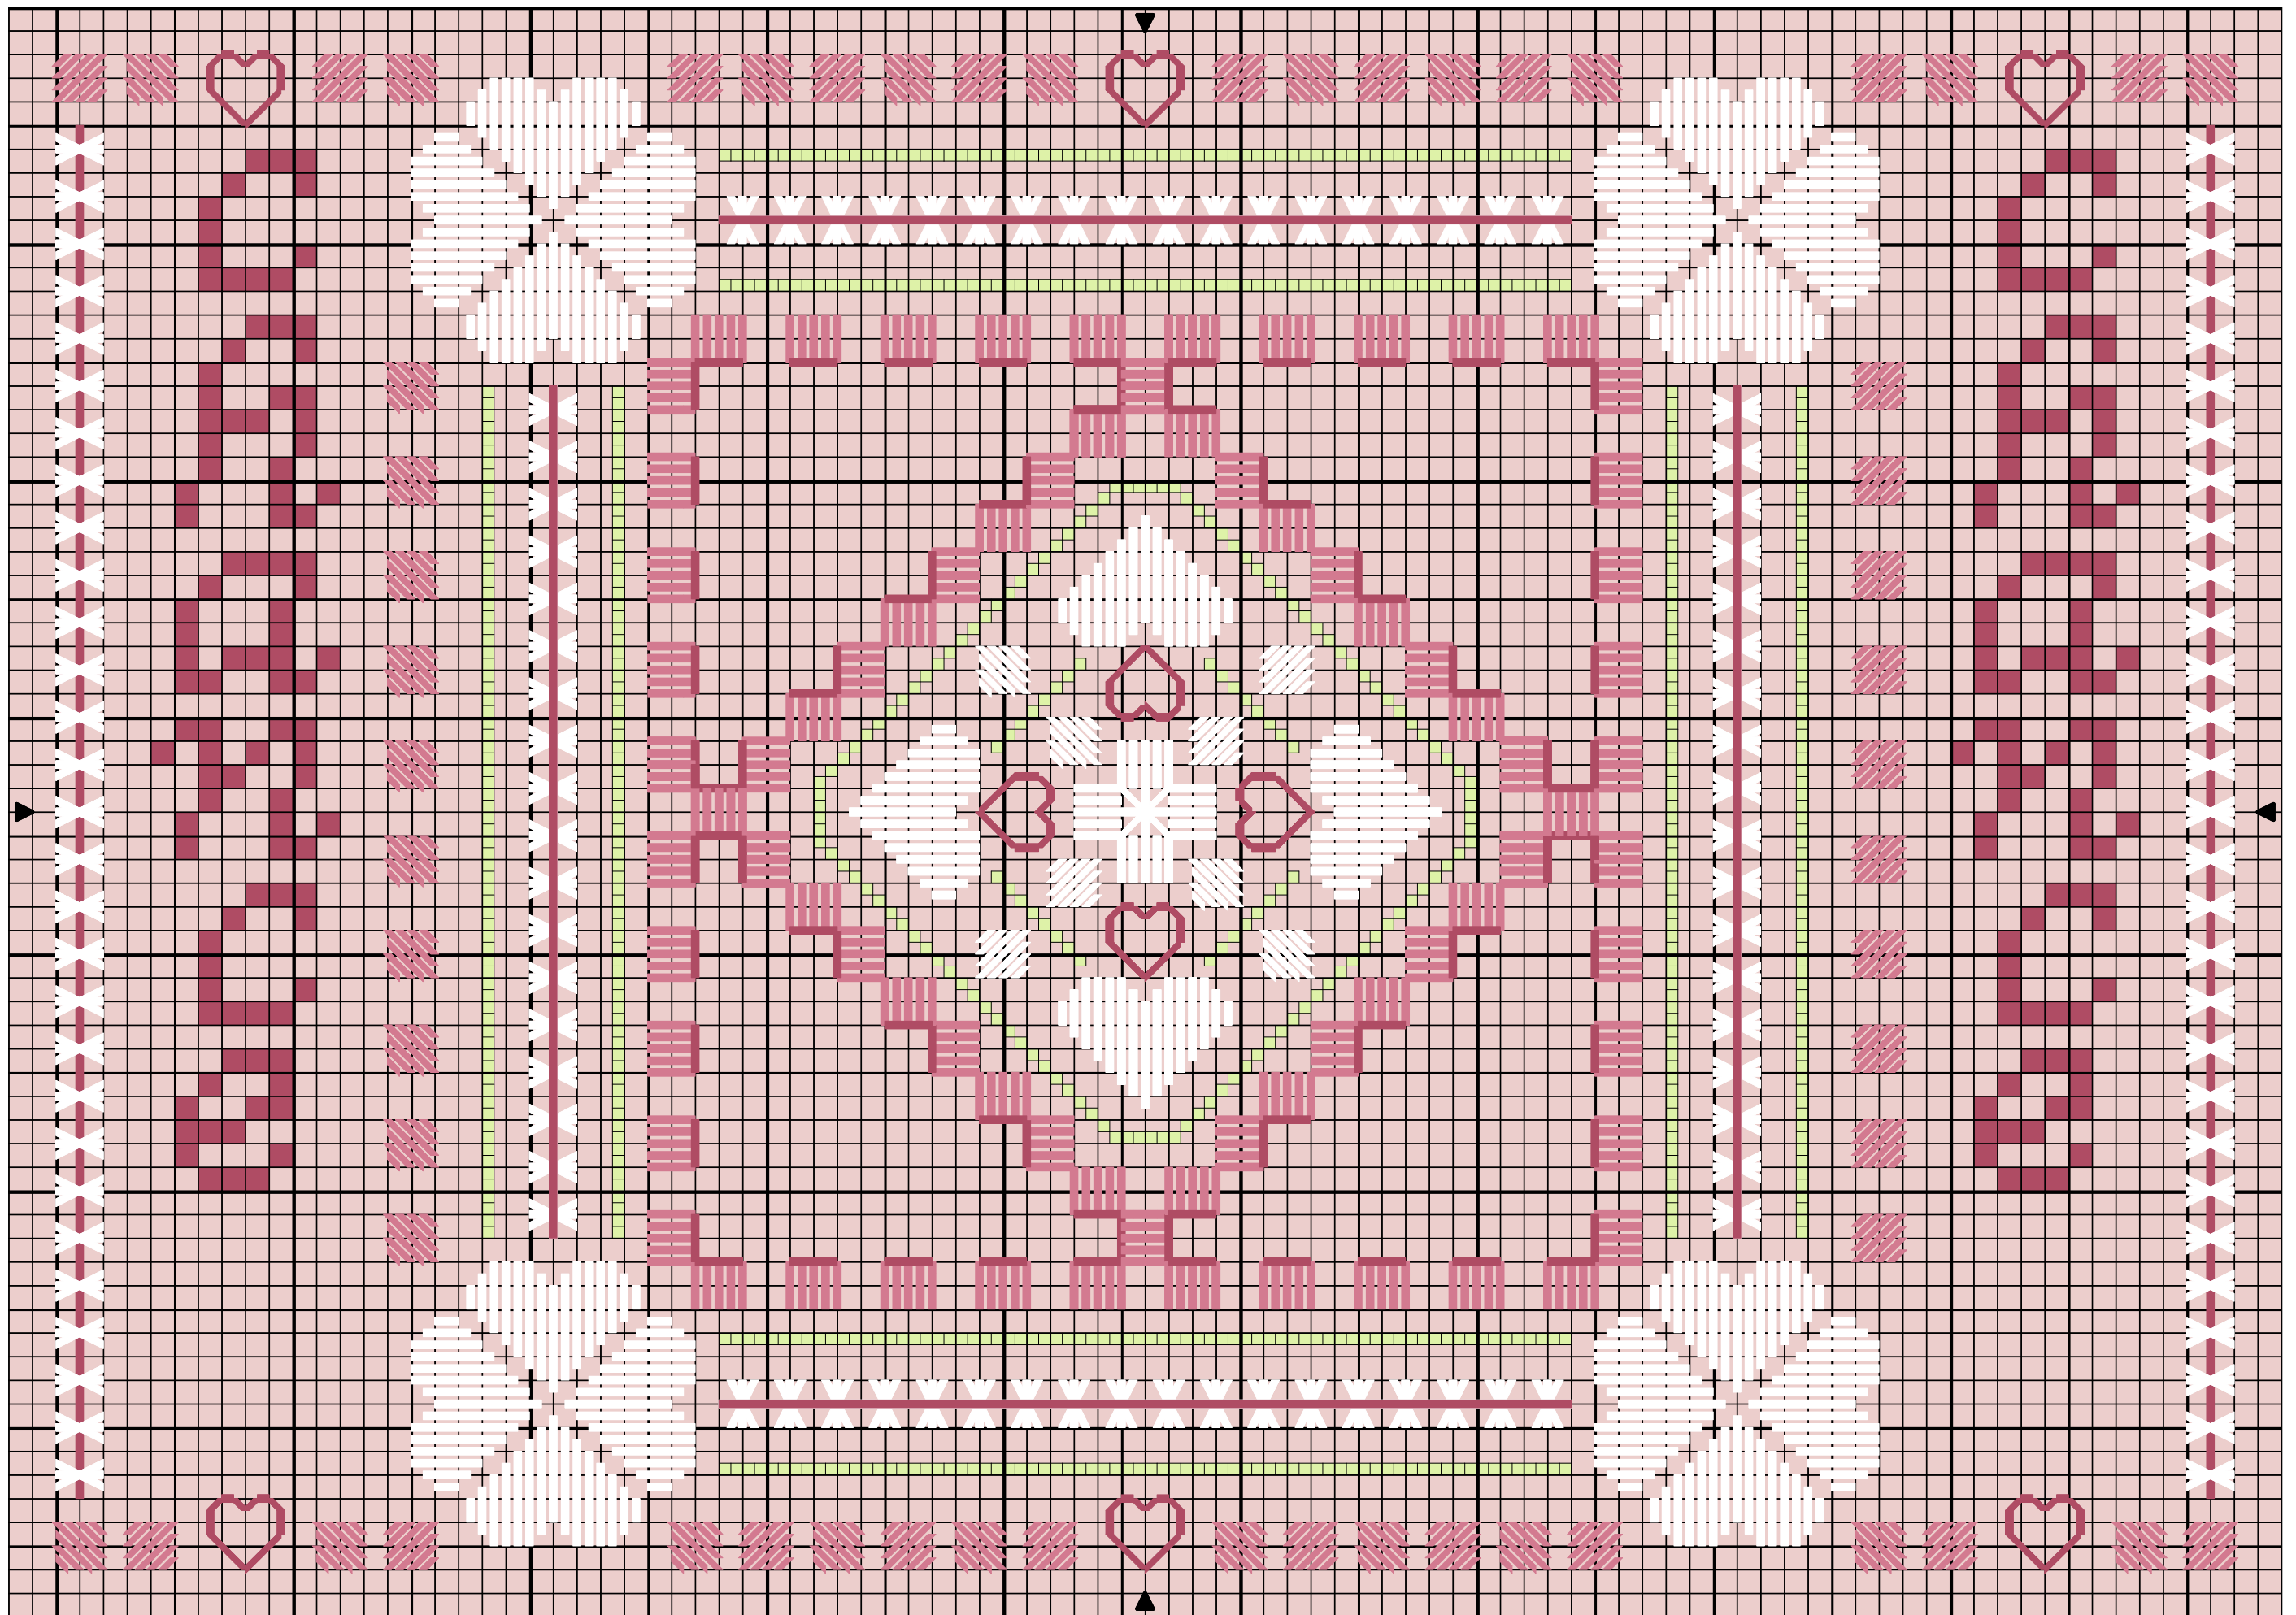

Informations et Conseils
pour l'ouvrage.

Dimensions 120 x 100 points

Toile recommandée pour la broderie :
- étamine ,lin,

Fournitures Fils DMC

№ 35200

№ 3688

№ 3687

№ 772

Vous trouverez les explications pour le montage sur le site de la créatrice

<http://carpetdebrodeuse.over-bloq.com/>

Creation Isa R.

Grille pour Broderie
au point hardanger

Chance

Hardanger " Chance " / Isa R 2012

	Vin de framboise	DMC 3687
---	------------------	-------------

Petits-points en :

	Vert céleri	772
--	-------------	-----

Point arrière

	Rose Pompadour	3688
	Vin de framboise	3687
	Blanc Lumière	B5200

Zone de dessin 13.1 x 9.1 cm de 70 pts/10cm
8.4 x 5.8 cm de 110 pts/10cm
7.7 x 5.3 cm de 120 pts/10cm
6.6 x 4.6 cm de 140 pts/10cm
5.8 x 4.0 cm de 160 pts/10cm