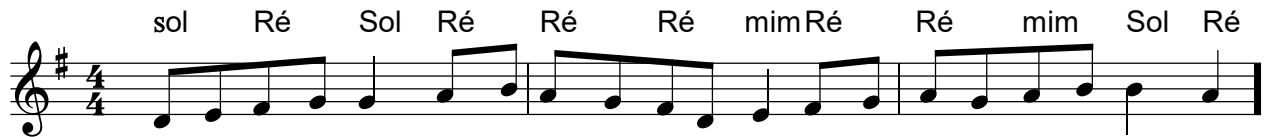

Premier Dimanche de Carême

Année B

Texte AELF

Musique : sr Dominique - Carmel de Bayonne

Tes che-mins Sei-gneur, sont a - mour et vé-ri - té pour qui gar-de ton Al - lian - ce.

Psaume 24 (25)

Seigneur, enseigne-**moi** tes voies,
fais-moi connaître ta route.
Dirige-moi par ta vérité, enseigne-moi,
car tu es le **Dieu** qui me sauve.

Rappelle-toi, Seigneur, ta tendresse,
ton amour qui **est** de toujours.
Dans ton amour, ne m'oublie pas,
en raison de ta bonté, Seigneur.

Il est droit, il est **bon**, le Seigneur,
lui qui montre aux pécheurs le chemin.
Sa justice dirige les humbles,
il enseigne aux **humbles** son chemin.