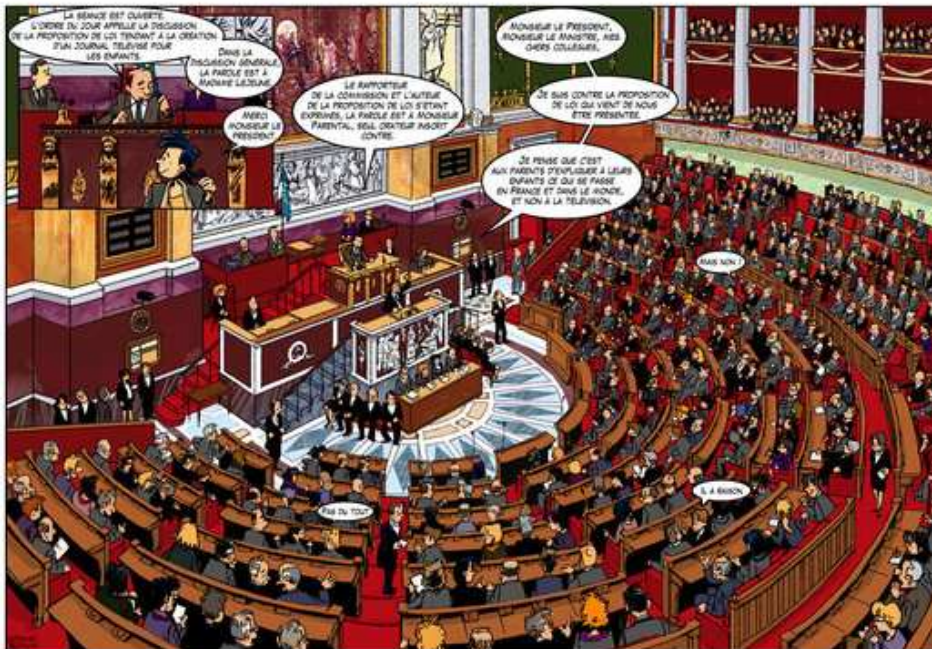

# L'Assemblée Nationale

LA FRANCE EST UNE DÉMOCRATIE. TOUS LES 5 ANS, LES CITOYENS CHOISISSENT DIRECTEMENT LEURS DÉPUTÉS LORS DES ÉLECTIONS LÉGISLATIVES.

DANS CHAQUE CIRCONSCRIPTION, LE CANDIDAT QUI OBTIENT LE PLUS GRAND NOMBRE DE VOIX EST ÉLU...

LES ASTÉRIQUES RENVOIENT AU LEVÉÉ PARLEMENTAIRE.

C'EST ICI, À PARIS, AU PALAIS BOURBON, SIÈGE DE L'ASSEMBLÉE NATIONALE, QUE LES 577 DÉPUTÉS SE RÉUNISSENT POUR REPRÉSENTER L'ENSEMBLE DES FRANÇAIS.

- 1) Comment sont élus les députés ?
- 2) Combien y a-t-il de députés ?
- 3) Qui assiste à une séance de l'Assemblée ?
- 4) Une fois adoptée à l'Assemblée, la loi est-elle appliquée immédiatement ?

L'Assemblée nationale est l'une des deux assemblées **législatives** qui composent le Parlement français. L'Assemblée nationale siège au **Palais Bourbon**, à Paris, sur la rive gauche de la Seine.