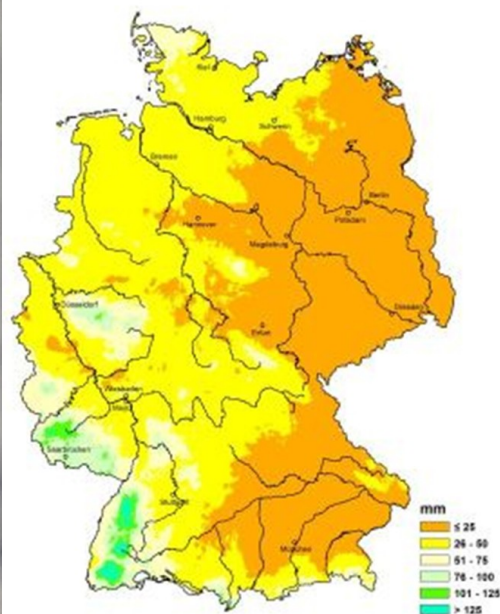

PRÉCIPITATIONS FÉVRIER 2014

© Deutscher Wetterdienst 2014