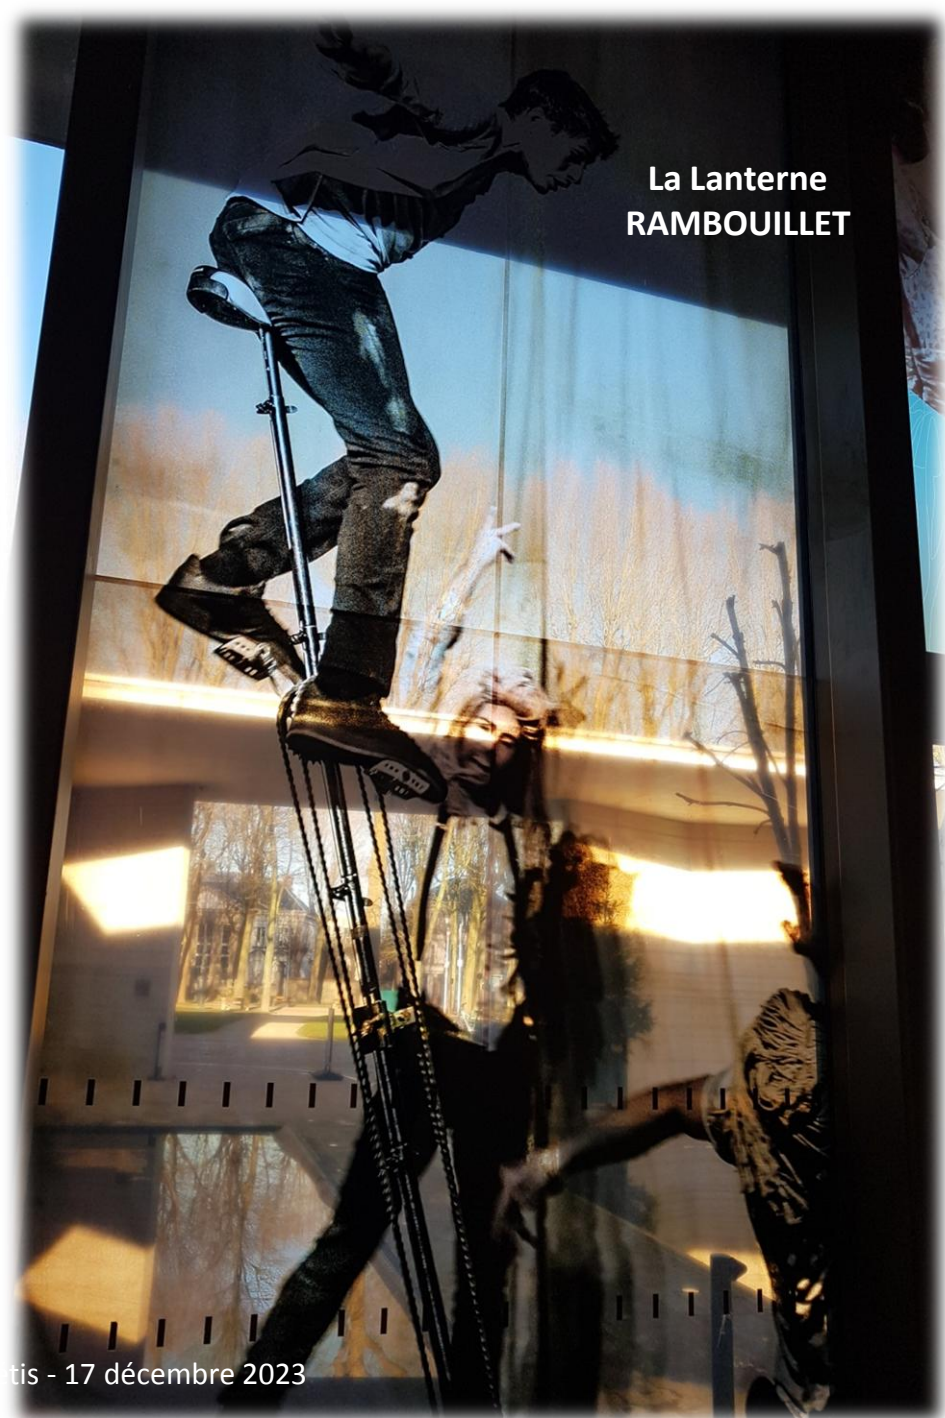

**Un café gourmand
au Napoléon
RAMBOUILLET**

Montage d'Emérance Bétis - 17 décembre 2023

Une jolie promenade dans le parc
RAMBOUILLET

Une jolie promenade dans le parc
RAMBOUILLET

A scenic view of a park with a lake, trees, and a grassy foreground. The sun is low in the sky, creating a warm glow and long shadows. The trees are mostly bare, suggesting late autumn or winter. The water is calm, reflecting the sky and trees. A small boat is visible on the lake. The foreground is a grassy area with some dirt paths.

Une jolie promenade dans le parc
RAMBOUILLET

Montage d'Émérance Bétis - 17 décembre 2023

**Une jolie promenade dans le parc
RAMBOUILLET**

Montage d'Emérance Bortis - 17 décembre 2023

**Des bernaches en nombre
RAMBOUILLET**

Patinoire

En ville

La Lanterne
RAMBOUILLET

La Lanterne
RAMBOUILLET

Montage d'Emérance Bétis - 17 décembre 2023

Montage d'Émerance Bâtis - 17 décembre 2023

La Lanterne
RAMBOUILLET

**Eglise Saint-Lubin
et Saint-Jean-Baptiste
RAMBOUILLET**