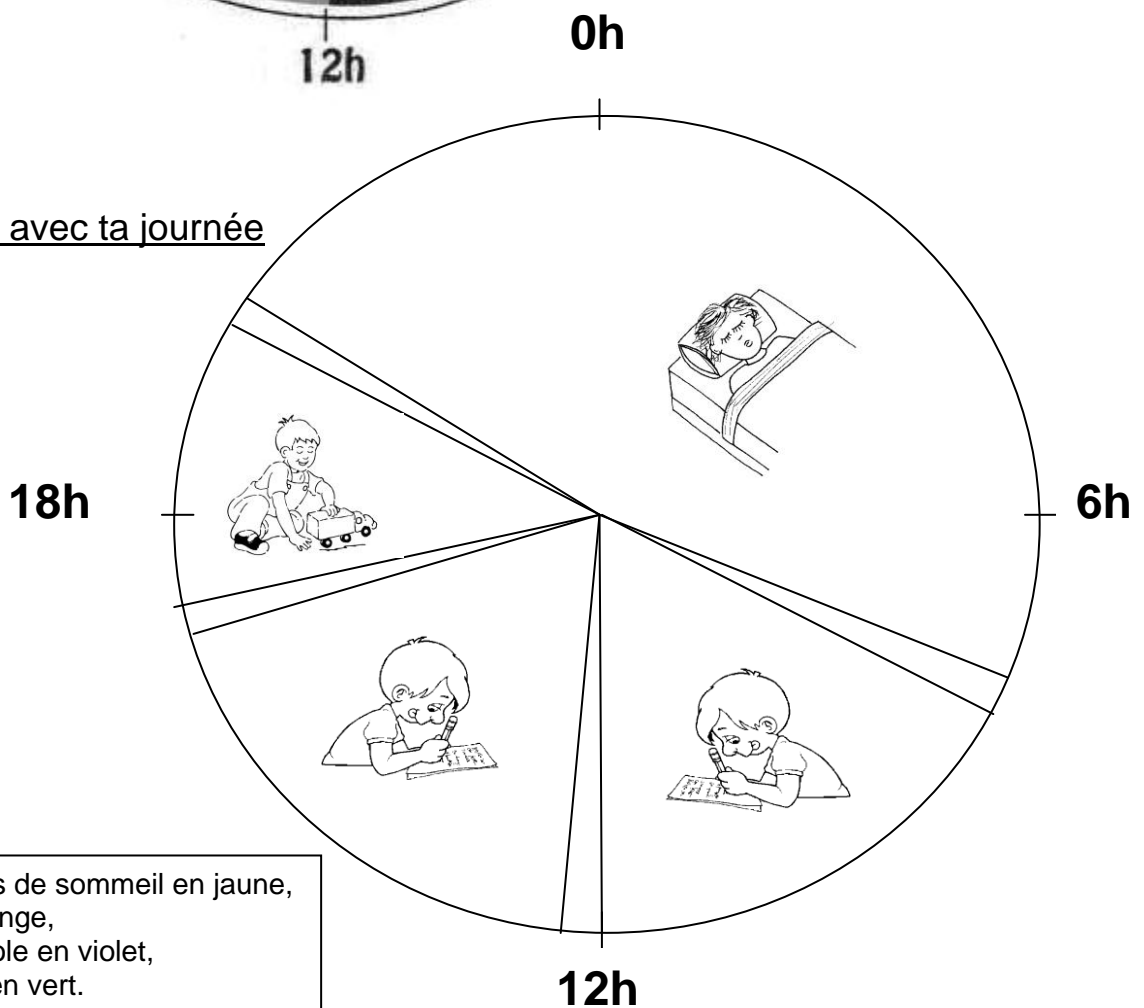

La journée (24 heures) du skipper

Dans la roue, colorie les différents moments de la journée du skipper

Le sommeil en jaune,
 les repas en orange,
 le calcul de la route en bleu clair,
 la navigation en violet.

-  Sommeil
-  Repas
-  Calcul de la route
-  Navigation

Compare avec ta journée

Colorie ton temps de sommeil en jaune,
 Tes repas en orange,
 Ton travail à l'école en violet,
 Ton temps libre en vert.