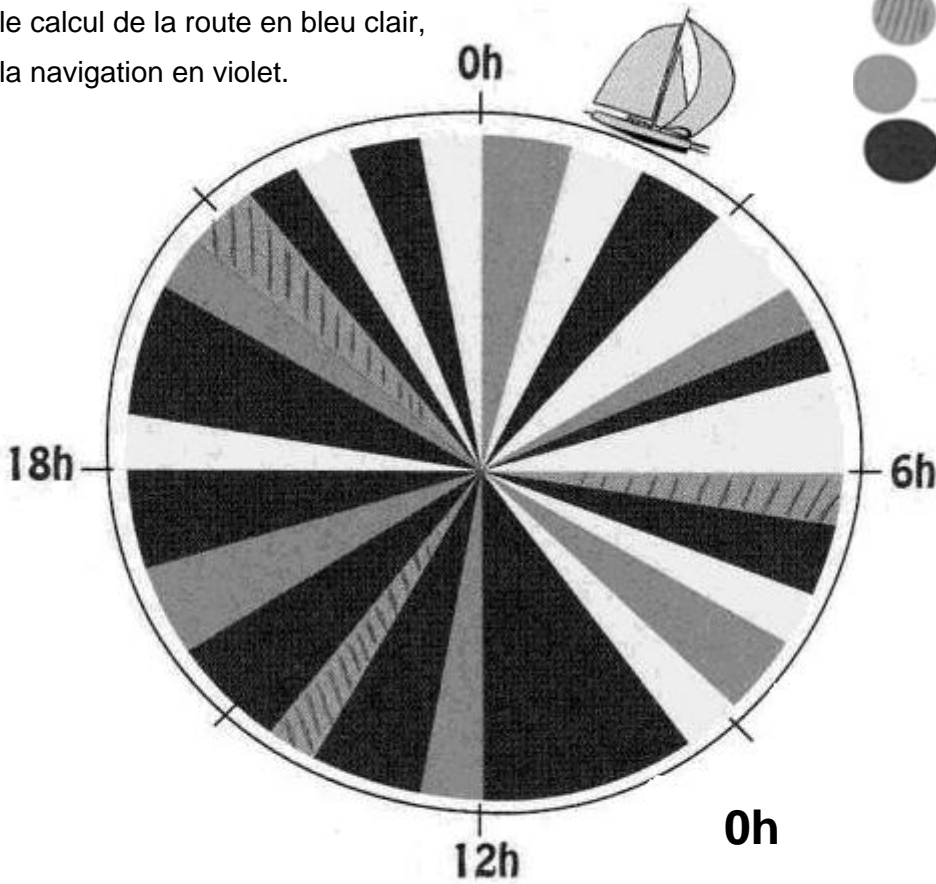

La journée (24 heures) du skipper

Dans la roue, colorie les différents moments de la journée du skipper

Le sommeil en jaune,
 les repas en orange,
 le calcul de la route en bleu clair,
 la navigation en violet.

-  Sommeil
-  Repas
-  Calcul de la route
-  Navigation

Compare avec ta journée

Colorie ton temps de sommeil en jaune,
 Tes repas en orange,
 Ton travail à l'école en violet,
 Ton temps libre en vert.