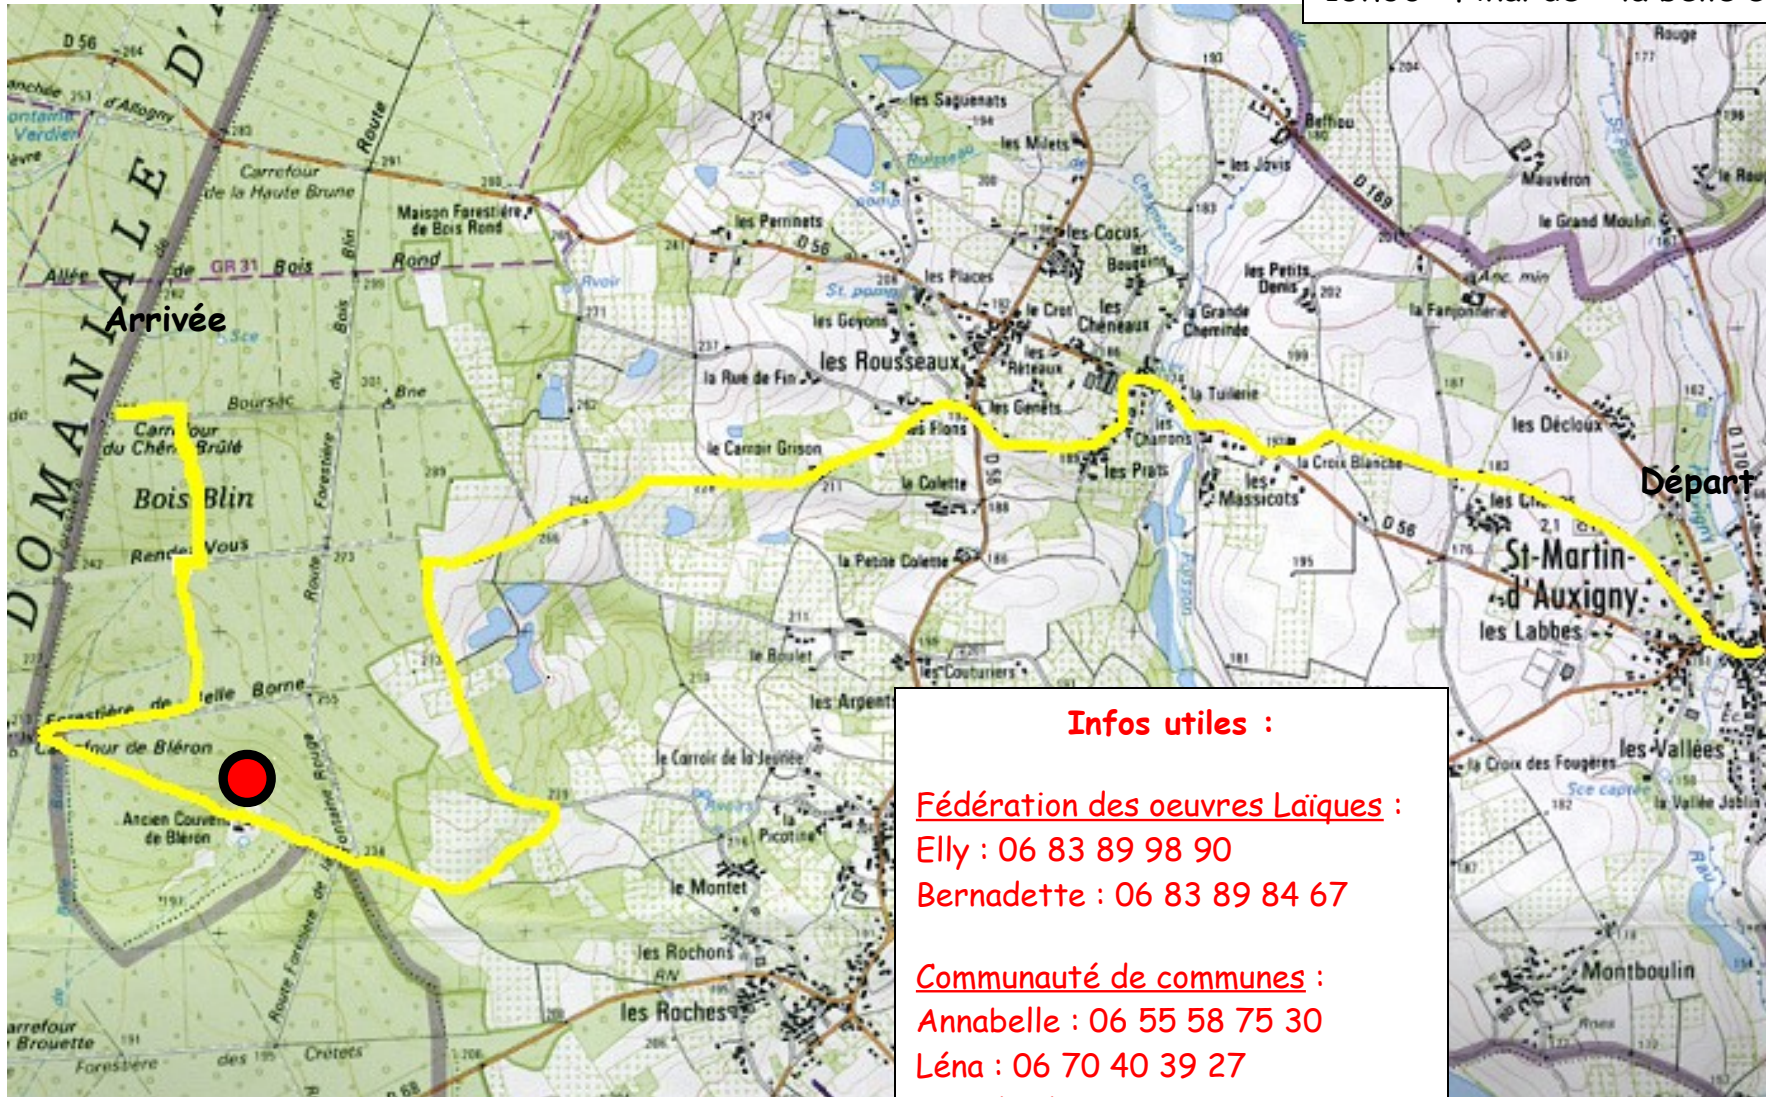

Randonnée :

Dimanche 3 juillet

De 9h00 à 15h30

Représentations :

11h30 : Melle au bord du loup, le jour

15h30 : Final de « la belle échappée »

 Pique nique

 Sens de la marche

Départ (Mairie)

Arrivée

Infos utiles :

Fédération des oeuvres Laïques :

Elly : 06 83 89 98 90

Bernadette : 06 83 89 84 67

Communauté de communes :

Annabelle : 06 55 58 75 30