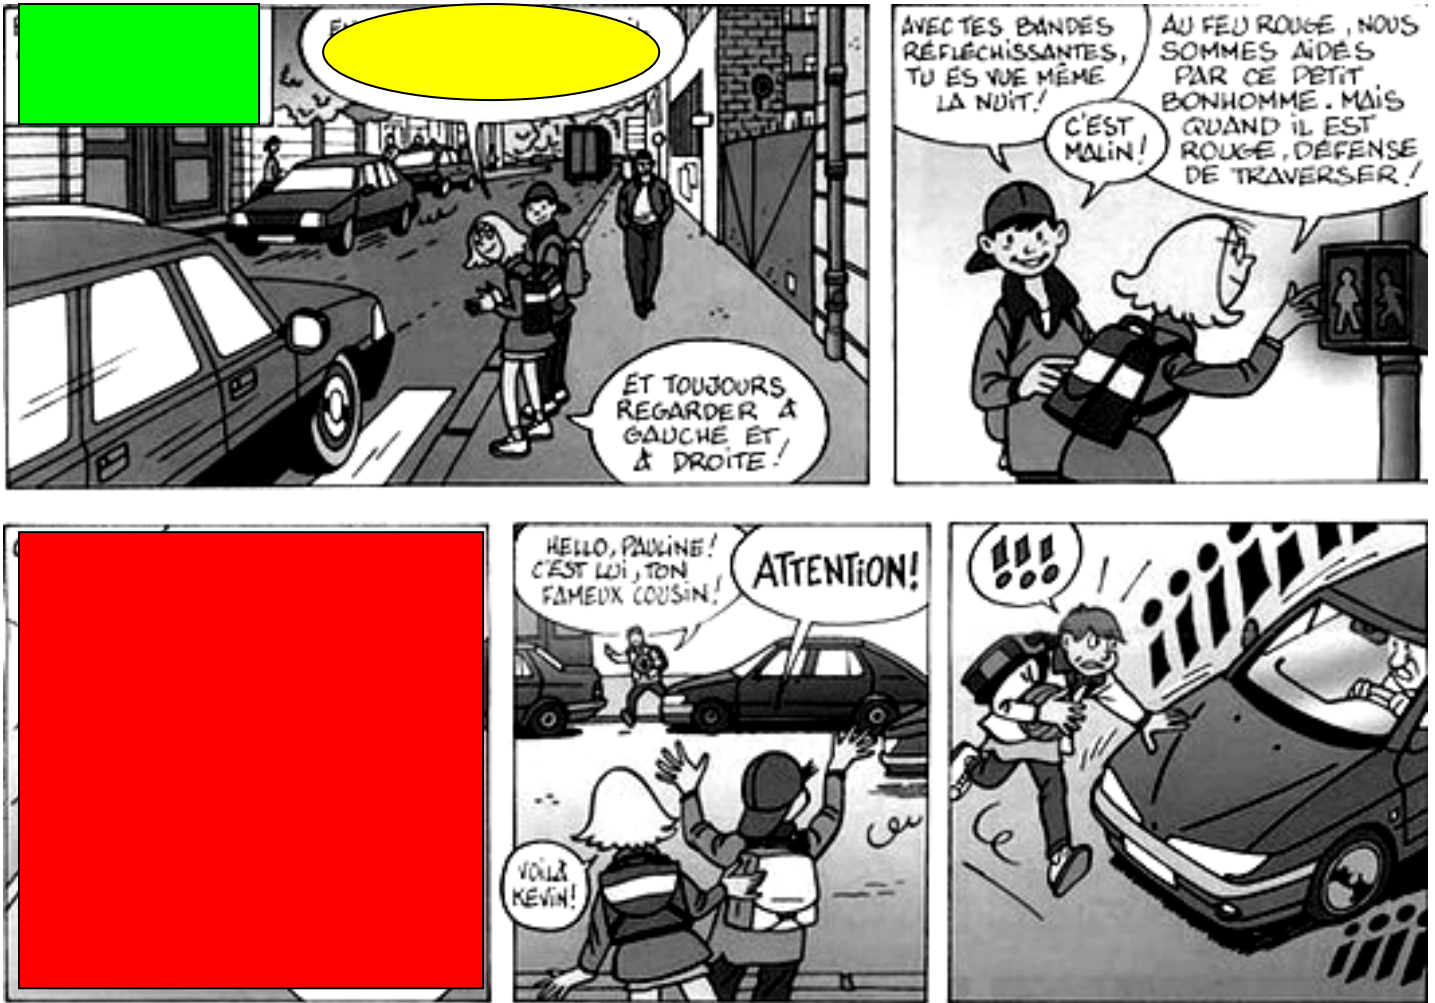

# LA BANDE DESSINÉE

..... : C'est une page entière de B.D.

..... : Ce sont les espaces dans lesquels sont inscrits les paroles des personnages. → colorie en JAUNE.

..... : Espace souvent entouré par un cadre où est dessiné un moment de l'action. → colorie en ROUGE.

..... : Endroit souvent placé en haut des cases où l'on marque les indications de lieu, de temps servant à situer une action. → colorie en VERT.

# LA BANDE DESSINÉE (solution)

**Une planche** : C'est une page entière de B.D.

**Une bulle** : Ce sont les espaces dans lesquels sont inscrits les paroles des personnages. → colorie en JAUNE.

**Une vignette ou case** : Espace souvent entouré par un cadre où est dessiné un moment de l'action. → colorie en ROUGE.

**Un cartouche** : Endroit souvent placé en haut des cases où l'on marque les indications de lieu, de temps servant à situer une action. → colorie en VERT.