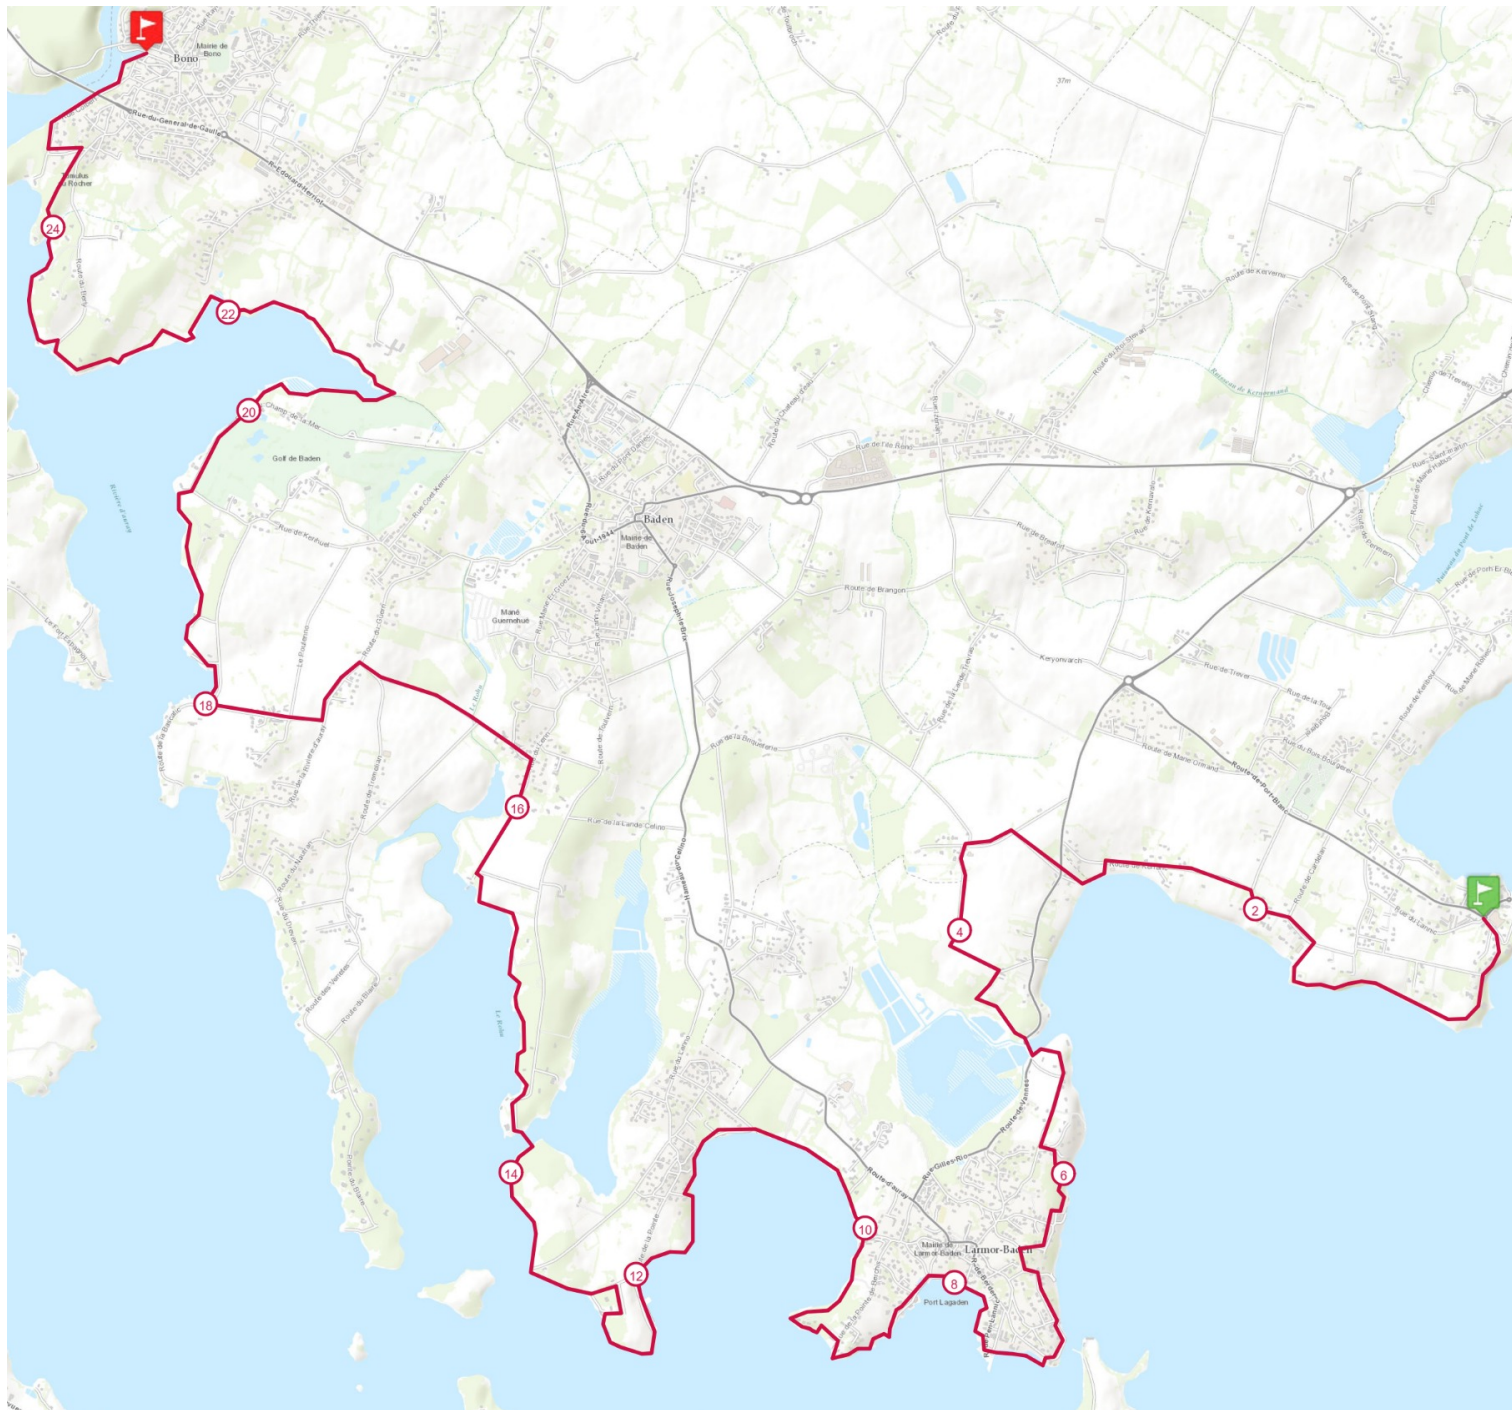

Retrouvez ce parcours sur votre mobile avec l'appli TrailConnect. Pour en savoir plus : <http://trailconnect.run>

<https://tracedetail.com>

 > 10%  > 20%  > 30%