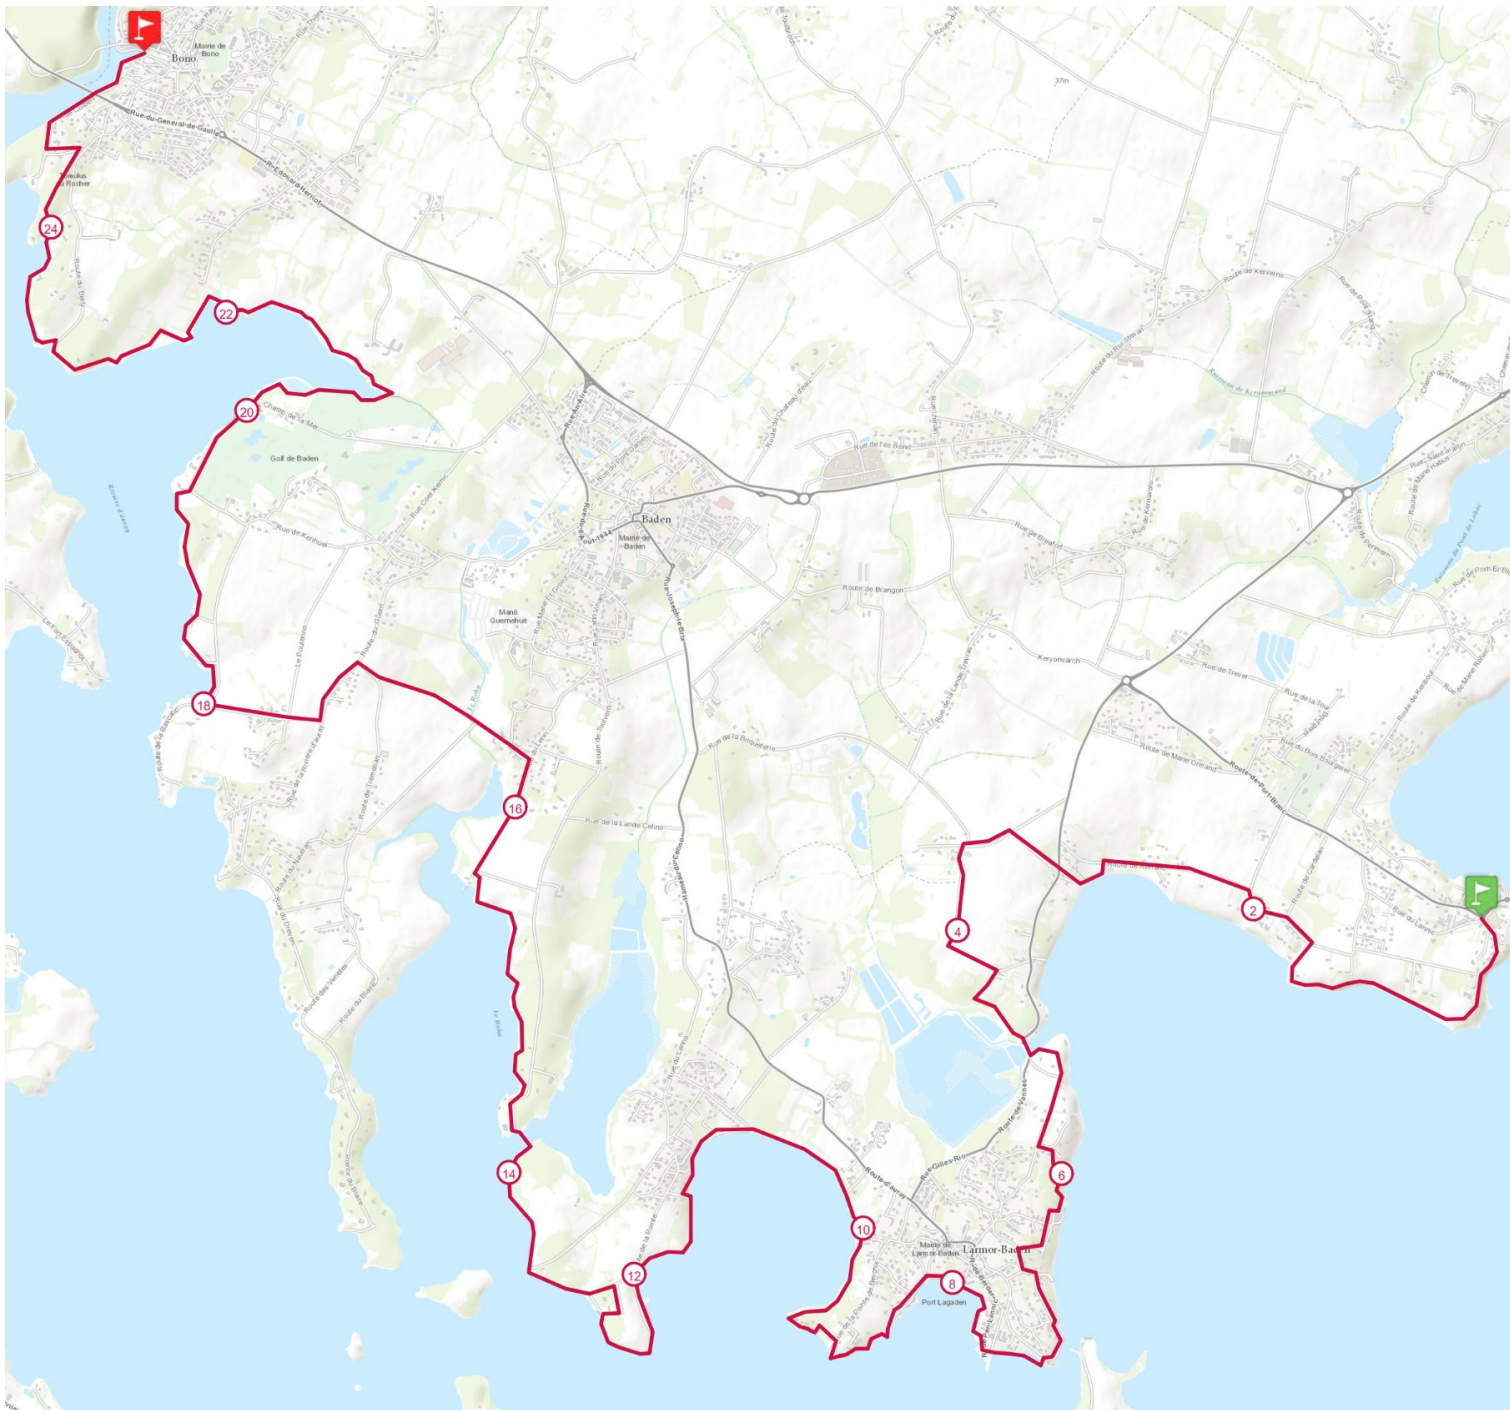

Retrouvez ce parcours sur votre mobile avec l'appli TrailConnect. Pour en savoir plus : <http://trailconnect.run>

<https://tracedetail.com>

 > 10%  > 20%  > 30%