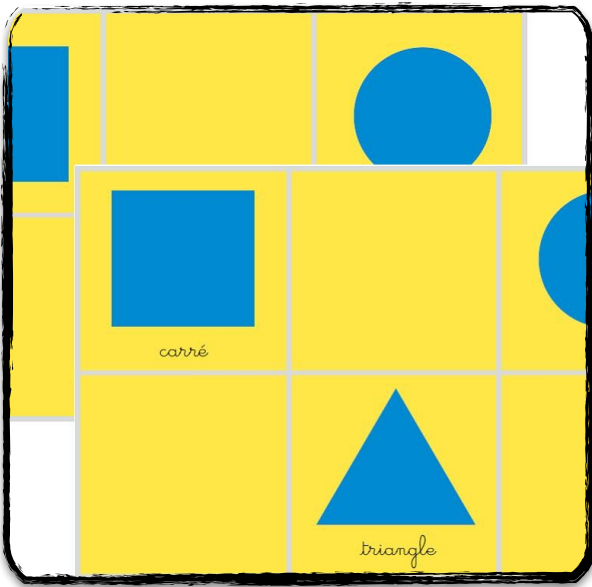

ceinture noire

JE TRAVAILLE AVEC LE CABINET DE
GEOMETRIE