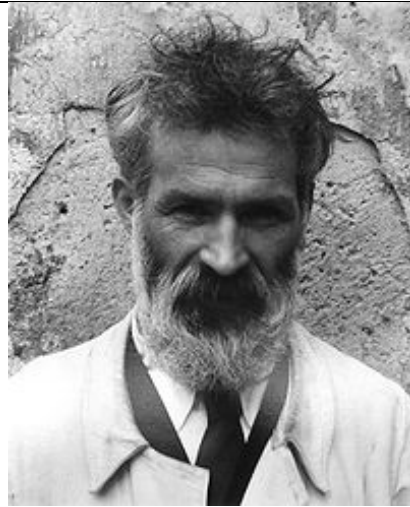

## Personnage célèbre

Prénom - Nom	Constantin Brancusi
Date de naissance et de décès	19/02/1876 - 16/03/1957
Lieu de naissance	Pestisani (Roumanie)
Nationalité	Roumaine
Spécialité	Sculpture
Son œuvre	Il est l'un des sculpteurs les plus influents du début du XXème siècle. Il est considéré comme ayant poussé l'abstraction sculpturale jusqu'à un stade jamais atteint dans la tradition moderniste et ayant ouvert la voie à la sculpture surréaliste ainsi qu'au courant minimaliste des années 1960.

Le baiser

## Personnage célèbre

Prénom - Nom	Constantin Brancusi
Date de naissance et de décès	19/02/1876 - 16/03/1957
Lieu de naissance	Pestisani (Roumanie)
Nationalité	Roumaine
Spécialités	Sculpture
Son œuvre	Il est l'un des sculpteurs les plus influents du début du XXème siècle. Il est considéré comme ayant poussé l'abstraction sculpturale jusqu'à un stade jamais atteint dans la tradition moderniste et ayant ouvert la voie à la sculpture surréaliste ainsi qu'au courant minimaliste des années 1960.