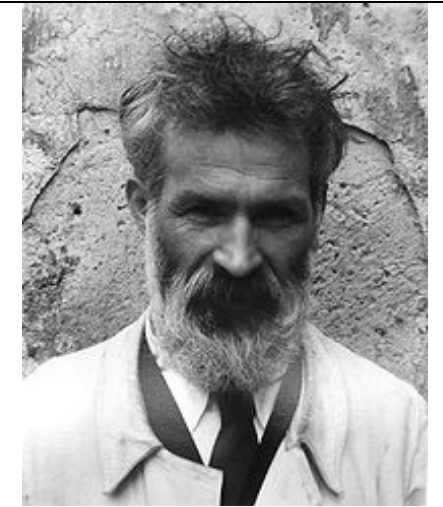

## Personnage célèbre

Prénom - Nom	Constantin Brancusi
Date de naissance et de décès	19/02/1876 - 16/03/1957
Lieu de naissance	Pestisani (Roumanie)
Nationalité	Roumaine
Spécialité	Sculpture
Son œuvre	Il est l'un des sculpteurs les plus influents du début du XXème siècle. Il est considéré comme ayant poussé l'abstraction sculpturale jusqu'à un stade jamais atteint dans la tradition moderniste et ayant ouvert la voie à la sculpture surréaliste ainsi qu'au courant minimaliste des années 1960.

Le baiser

## Personnage célèbre

Prénom - Nom	Constantin Brancusi
Date de naissance et de décès	19/02/1876 - 16/03/1957
Lieu de naissance	Pestisani (Roumanie)
Nationalité	Roumaine
Spécialités	Sculpture
Son œuvre	Il est l'un des sculpteurs les plus influents du début du XXème siècle. Il est considéré comme ayant poussé l'abstraction sculpturale jusqu'à un stade jamais atteint dans la tradition moderniste et ayant ouvert la voie à la sculpture surréaliste ainsi qu'au courant minimaliste des années 1960.