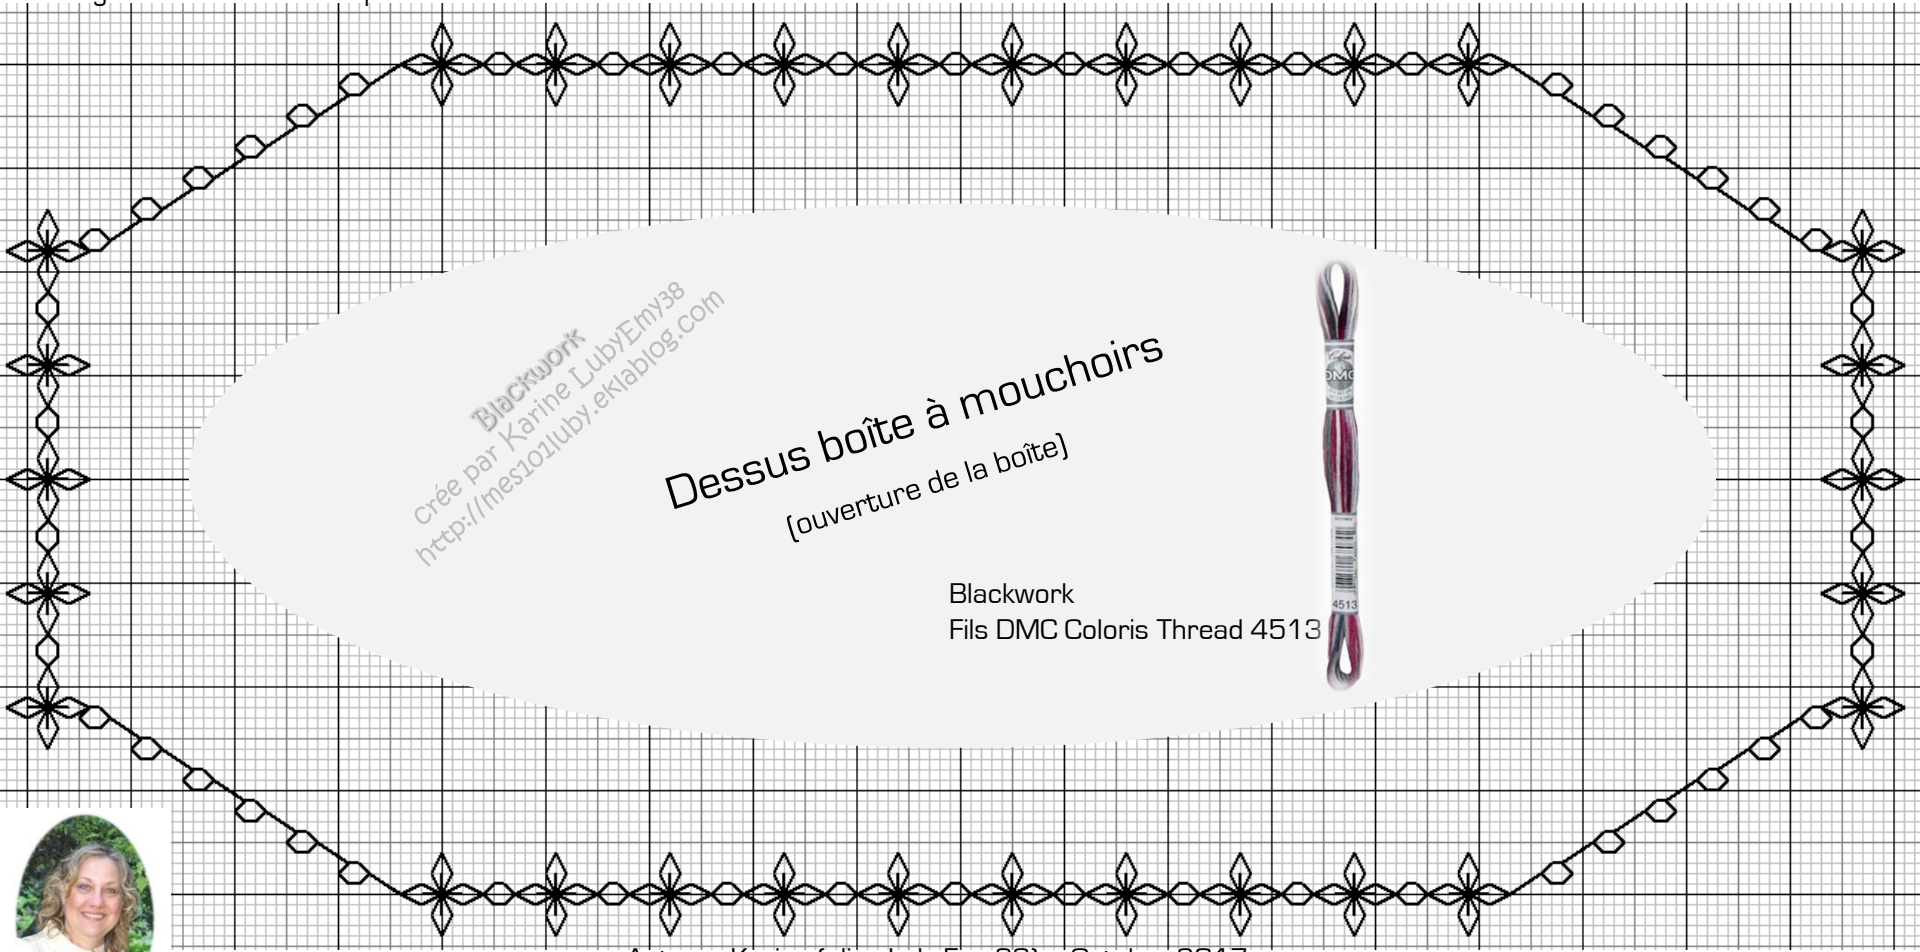

Cette grille est une création personnelle
Dessus boîte à mouchoirs

Cette grille est une création personnelle

Blackwork
Créé par Karine LubyEmy38
<http://mes101luby eklablog.com>

Dessus boîte à mouchoirs

(ouverture de la boîte)

Auteur : Karine (alias LubyEmy38) - Octobre 2017
Copyright @<http://mes101luby eklablog.com>

Blackwork
Fils DMC Coloris Thread 4513

Cette grille est une création personnelle

Blackwork
Crée par Karine LubyEmy38
<http://mes101luby.eklablog.com>

Dessus boîte à mouchoirs

[ouverture de la boîte]

Blackwork
Fils DMC Coloris Thread 4513

Auteur : Karine [alias LubyEmy38] - Octobre 2017
Copyright @<http://mes101luby.eklablog.com>