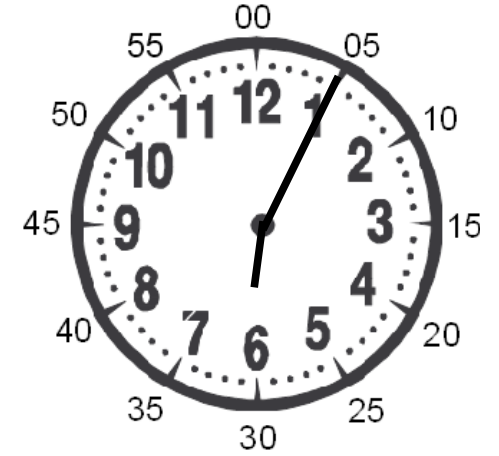

Vérification

Lire l'heure

HEURES	MINUTES
50 Les heures sont <u>en gros</u> à l'intérieur !	12 Les minutes sont en <u>petit</u> autour !
12 La <u>petite</u> aiguille indique les heures !	50 La <u>grande</u> aiguille indique les minutes !

.....h.....

Vérification

Lire l'heure

HEURES	MINUTES
30 Les heures sont <u>en gros</u> à l'intérieur !	1 Les minutes sont en <u>petit</u> autour !
1 La <u>petite</u> aiguille indique les heures !	30 La <u>grande</u> aiguille indique les minutes !
5 Il n'est pas bientôt une nouvelle heure !	

.....h.....

Vérification

Lire l'heure

HEURES	MINUTES
20 Les heures sont <u>en gros</u> à l'intérieur !	2 Les minutes sont en <u>petit</u> autour !
2 La <u>petite</u> aiguille indique les heures !	20 La <u>grande</u> aiguille indique les minutes !
3 Il n'est pas bientôt une nouvelle heure !	