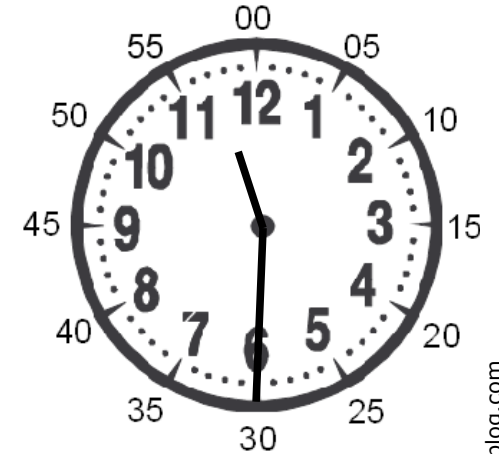

Vérification

Lire l'heure

HEURES	MINUTES
50 Les heures sont <u>en gros</u> à l'intérieur !	12 Les minutes sont en <u>petit</u> autour !
12 La <u>petite</u> aiguille indique les heures !	50 La <u>grande</u> aiguille indique les minutes !

.....h.....

Vérification

Lire l'heure

HEURES	MINUTES
37 Les heures sont <u>en gros</u> à l'intérieur !	5 Les minutes sont en <u>petit</u> autour !
5 La <u>petite</u> aiguille indique les heures !	37 La <u>grande</u> aiguille indique les minutes !
6 Il n'est pas bientôt une nouvelle heure !	

.....h.....

Vérification

Lire l'heure

HEURES	MINUTES
27 Les heures sont <u>en gros</u> à l'intérieur !	7 Les minutes sont en <u>petit</u> autour !
7 La <u>petite</u> aiguille indique les heures !	27 La <u>grande</u> aiguille indique les minutes !
6 Il est bientôt une nouvelle heure mais pas encore !	

.....h.....

Vérification

Lire l'heure

HEURES	MINUTES
57 Les heures sont <u>en gros</u> à l'intérieur !	6 Les minutes sont en <u>petit</u> autour !
6 La <u>petite</u> aiguille indique les heures !	57 La <u>grande</u> aiguille indique les minutes !
10 Il n'est pas bientôt une nouvelle heure !	