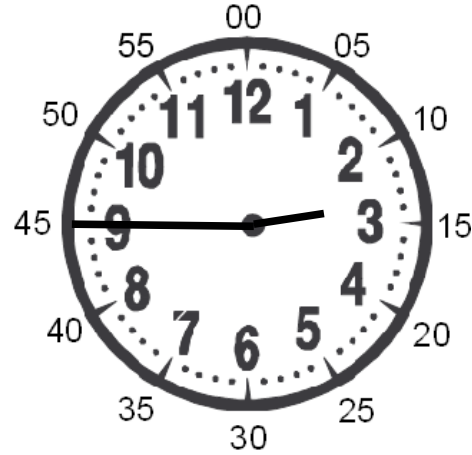

Vérification

Lire l'heure

HEURES	MINUTES
~~15~~ Les heures sont <u>en gros</u> à l'intérieur !	~~9~~ Les minutes sont en <u>petit</u> autour !
~~9~~ La <u>petite</u> aiguille indique les heures !	~~15~~ La <u>grande</u> aiguille indique les minutes !
~~3~~ Il est bientôt une nouvelle heure mais pas encore !