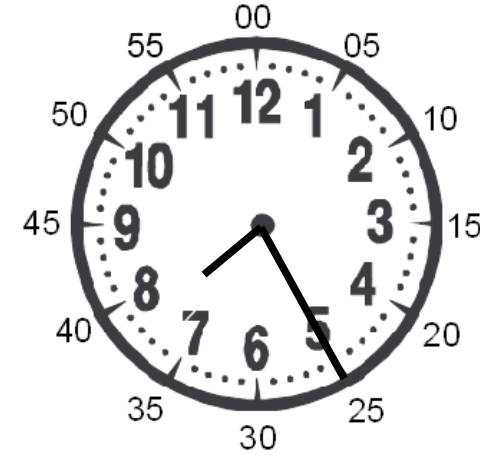

Vérification

Lire l'heure

HEURES	MINUTES
50 Les heures sont <u>en gros</u> à l'intérieur !	12 Les minutes sont en <u>petit</u> autour !
12 La <u>petite</u> aiguille indique les heures !	50 La <u>grande</u> aiguille indique les minutes !

.....h.....

Vérification

Lire l'heure

HEURES	MINUTES
30 Les heures sont <u>en gros</u> à l'intérieur !	1 Les minutes sont en <u>petit</u> autour !
1 La <u>petite</u> aiguille indique les heures !	30 La <u>grande</u> aiguille indique les minutes !
5 Il n'est pas bientôt une nouvelle heure !	

1 h 15
1 h et quart

13 h 15 l'après-midi

Correction

4 h 10

16 h 10 l'après-midi

Vérification

Lire l'heure

HEURES	MINUTES
45 Les heures sont <u>en gros</u> à l'intérieur !	4 Les minutes sont en <u>petit</u> autour !
4 La <u>petite</u> aiguille indique les heures !	45 La <u>grande</u> aiguille indique les minutes !
8 Il n'est pas bientôt une nouvelle heure !	

.....h.....

Vérification

Lire l'heure

HEURES	MINUTES
37 Les heures sont <u>en gros</u> à l'intérieur !	5 Les minutes sont en <u>petit</u> autour !
5 La <u>petite</u> aiguille indique les heures !	37 La <u>grande</u> aiguille indique les minutes !
6 Il n'est pas bientôt une nouvelle heure !	