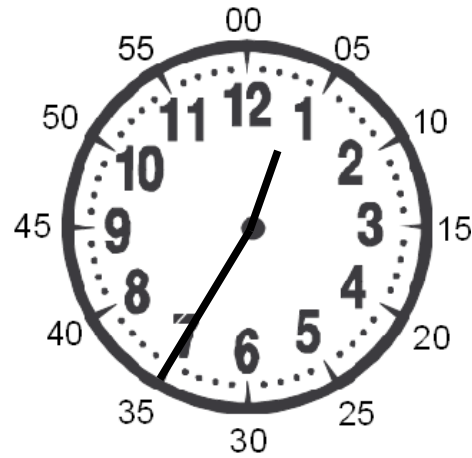

Vérification

Lire l'heure

HEURES	MINUTES
50 Les heures sont <u>en gros</u> à l'intérieur !	12 Les minutes sont en <u>petit</u> autour !
12 La <u>petite</u> aiguille indique les heures !	50 La <u>grande</u> aiguille indique les minutes !

.....h.....

Vérification

Lire l'heure

HEURES	MINUTES
30 Les heures sont <u>en gros</u> à l'intérieur !	1 Les minutes sont en <u>petit</u> autour !
1 La <u>petite</u> aiguille indique les heures !	30 La <u>grande</u> aiguille indique les minutes !
5 Il n'est pas bientôt une nouvelle heure !	

.....h.....

Vérification

Lire l'heure

HEURES	MINUTES
20 Les heures sont <u>en gros</u> à l'intérieur !	2 Les minutes sont en <u>petit</u> autour !
2 La <u>petite</u> aiguille indique les heures !	20 La <u>grande</u> aiguille indique les minutes !
3 Il n'est pas bientôt une nouvelle heure !	

HEURES	MINUTES
3 Les heures sont <u>en gros</u> à l'intérieur !	7 Les minutes sont en <u>petit</u> autour !
7 La <u>petite</u> aiguille indique les heures !	3 La <u>grande</u> aiguille indique les minutes !
1 Il est bientôt une nouvelle heure mais pas encore !	