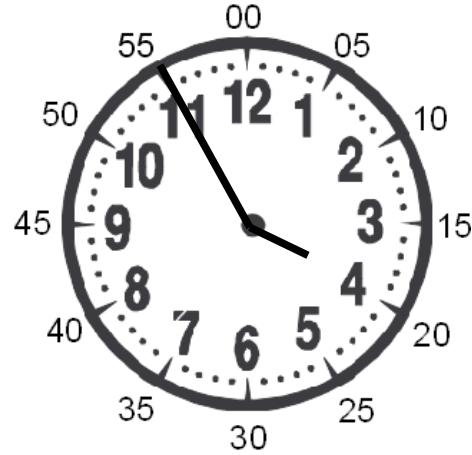

Vérification

Lire l'heure

HEURES	MINUTES
50 Les heures sont <u>en gros</u> à l'intérieur !	12 Les minutes sont en <u>petit</u> autour !
12 La <u>petite</u> aiguille indique les heures !	50 La <u>grande</u> aiguille indique les minutes !

.....h.....

Vérification

Lire l'heure

HEURES	MINUTES
30 Les heures sont <u>en gros</u> à l'intérieur !	1 Les minutes sont en <u>petit</u> autour !
1 La <u>petite</u> aiguille indique les heures !	30 La <u>grande</u> aiguille indique les minutes !
5 Il n'est pas bientôt une nouvelle heure !	

.....h.....

Vérification

Lire l'heure

HEURES	MINUTES
20 Les heures sont <u>en gros</u> à l'intérieur !	2 Les minutes sont en <u>petit</u> autour !
2 La <u>petite</u> aiguille indique les heures !	20 La <u>grande</u> aiguille indique les minutes !
3 Il n'est pas bientôt une nouvelle heure !	

6 h moins 15
6 h moins le quart

Vérification

Lire l'heure

HEURES	MINUTES
20 Les heures sont <u>en gros</u> à l'intérieur !	11 Les minutes sont en <u>petit</u> autour !
11 La <u>petite</u> aiguille indique les heures !	20 La <u>grande</u> aiguille indique les minutes !
4 Il est bientôt une nouvelle heure mais pas encore !	