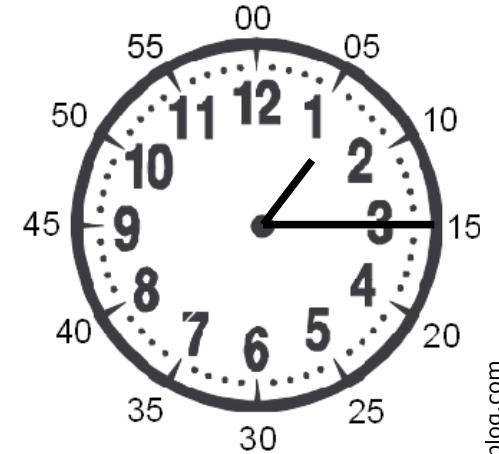

Vérification

Lire l'heure

HEURES	MINUTES
50 Les heures sont <u>en gros</u> à l'intérieur !	12 Les minutes sont en <u>petit</u> autour !
12 La <u>petite</u> aiguille indique les heures !	50 La <u>grande</u> aiguille indique les minutes !

.....h.....

Vérification

Lire l'heure

HEURES	MINUTES
30 Les heures sont <u>en gros</u> à l'intérieur !	1 Les minutes sont en <u>petit</u> autour !
1 La <u>petite</u> aiguille indique les heures !	30 La <u>grande</u> aiguille indique les minutes !
5 Il n'est pas bientôt une nouvelle heure !	

.....h.....

Vérification

Lire l'heure

HEURES	MINUTES
20 Les heures sont <u>en gros</u> à l'intérieur !	2 Les minutes sont en <u>petit</u> autour !
2 La <u>petite</u> aiguille indique les heures !	20 La <u>grande</u> aiguille indique les minutes !
3 Il n'est pas bientôt une nouvelle heure !	

.....h.....

Vérification

Lire l'heure

HEURES	MINUTES
05 Les heures sont <u>en gros</u> à l'intérieur !	3 Les minutes sont en <u>petit</u> autour !
3 La <u>petite</u> aiguille indique les heures !	05 La <u>grande</u> aiguille indique les minutes !
12 Il n'est pas bientôt une nouvelle heure !	