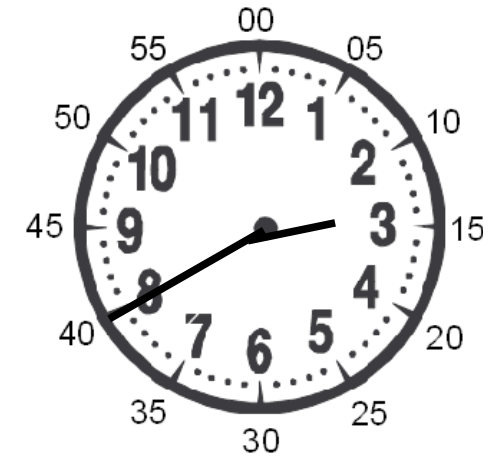

Vérification

Lire l'heure

HEURES	MINUTES
50 Les heures sont <u>en gros</u> à l'intérieur !	12 Les minutes sont en <u>petit</u> autour !
12 La <u>petite</u> aiguille indique les heures !	50 La <u>grande</u> aiguille indique les minutes !

.....h.....

Vérification

Lire l'heure

HEURES	MINUTES
30 Les heures sont <u>en gros</u> à l'intérieur !	1 Les minutes sont en <u>petit</u> autour !
1 La <u>petite</u> aiguille indique les heures !	30 La <u>grande</u> aiguille indique les minutes !
5 Il n'est pas bientôt une nouvelle heure !	

HEURES	MINUTES
3 Les heures sont <u>en gros</u> à l'intérieur !	7 Les minutes sont en <u>petit</u> autour !
7 La <u>petite</u> aiguille indique les heures !	3 La <u>grande</u> aiguille indique les minutes !
1 Il est bientôt une nouvelle heure mais pas encore !	

.....h.....

Vérification

Lire l'heure

HEURES	MINUTES
15 Les heures sont <u>en gros</u> à l'intérieur !	8 Les minutes sont en <u>petit</u> autour !
8 La <u>petite</u> aiguille indique les heures !	15 La <u>grande</u> aiguille indique les minutes !
3 Il est bientôt une nouvelle heure mais pas encore !	