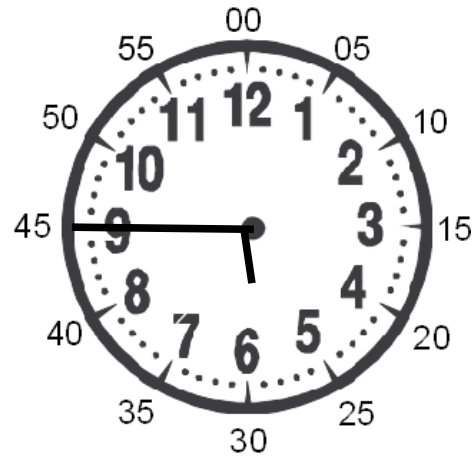

Vérification

Lire l'heure

HEURES	MINUTES
~~30~~ Les heures sont <u>en gros</u> à l'intérieur !	~~9~~ Les minutes sont en <u>petit</u> autour !
~~9~~ La <u>petite</u> aiguille indique les heures !	~~30~~ La <u>grande</u> aiguille indique les minutes !
~~6~~ Il est bientôt une nouvelle heure mais pas encore !