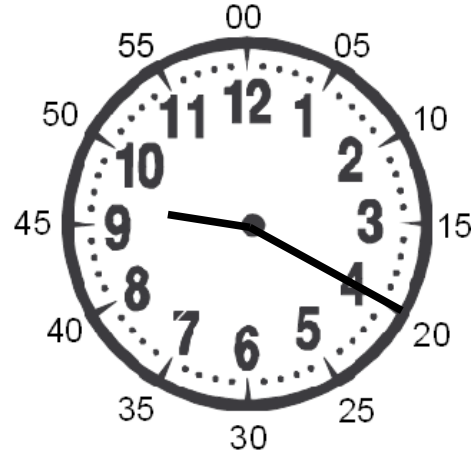

Vérification

Lire l'heure

HEURES	MINUTES
50 Les heures sont <u>en gros</u> à l'intérieur !	12 Les minutes sont en <u>petit</u> autour !
12 La <u>petite</u> aiguille indique les heures !	50 La <u>grande</u> aiguille indique les minutes !

.....h.....

Vérification

Lire l'heure

HEURES	MINUTES
30 Les heures sont <u>en gros</u> à l'intérieur !	1 Les minutes sont en <u>petit</u> autour !
1 La <u>petite</u> aiguille indique les heures !	30 La <u>grande</u> aiguille indique les minutes !
5 Il n'est pas bientôt une nouvelle heure !	

1 h 15
1 h et quart

13 h 15 l'après-midi

Correction

4 h 10

16 h 10 l'après-midi

Vérification

Lire l'heure

HEURES	MINUTES
45 Les heures sont <u>en gros</u> à l'intérieur !	4 Les minutes sont en <u>petit</u> autour !
4 La <u>petite</u> aiguille indique les heures !	45 La <u>grande</u> aiguille indique les minutes !
8 Il n'est pas bientôt une nouvelle heure !	

.....h.....

Vérification

Lire l'heure

HEURES	MINUTES
37 Les heures sont <u>en gros</u> à l'intérieur !	5 Les minutes sont en <u>petit</u> autour !
5 La <u>petite</u> aiguille indique les heures !	37 La <u>grande</u> aiguille indique les minutes !
6 Il n'est pas bientôt une nouvelle heure !	