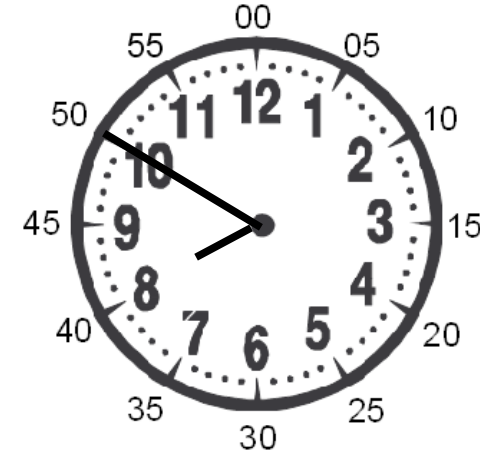

Vérification

Lire l'heure

HEURES	MINUTES
50 Les heures sont <u>en gros</u> à l'intérieur !	12 Les minutes sont en <u>petit</u> autour !
12 La <u>petite</u> aiguille indique les heures !	50 La <u>grande</u> aiguille indique les minutes !

.....h.....

Vérification

Lire l'heure

HEURES	MINUTES
30 Les heures sont <u>en gros</u> à l'intérieur !	1 Les minutes sont en <u>petit</u> autour !
1 La <u>petite</u> aiguille indique les heures !	30 La <u>grande</u> aiguille indique les minutes !
5 Il n'est pas bientôt une nouvelle heure !	

6 h moins 15
6 h moins le quart

Vérification

Lire l'heure

HEURES	MINUTES
20 Les heures sont <u>en gros</u> à l'intérieur !	11 Les minutes sont en <u>petit</u> autour !
11 La <u>petite</u> aiguille indique les heures !	20 La <u>grande</u> aiguille indique les minutes !
4 Il est bientôt une nouvelle heure mais pas encore !	

.....h.....

Vérification

Lire l'heure

HEURES	MINUTES
40 Les heures sont <u>en gros</u> à l'intérieur !	10 Les minutes sont en <u>petit</u> autour !
10 La <u>petite</u> aiguille indique les heures !	40 La <u>grande</u> aiguille indique les minutes !
8 Il est bientôt une nouvelle heure mais pas encore !	