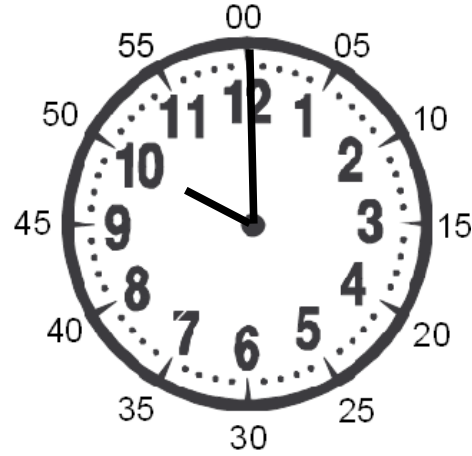

Vérification

Lire l'heure

HEURES	MINUTES
50 Les heures sont <u>en gros</u> à l'intérieur !	12 Les minutes sont en <u>petit</u> autour !
12 La <u>petite</u> aiguille indique les heures !	50 La <u>grande</u> aiguille indique les minutes !

.....h.....

Vérification

Lire l'heure

HEURES	MINUTES
30 Les heures sont <u>en gros</u> à l'intérieur !	1 Les minutes sont en <u>petit</u> autour !
1 La <u>petite</u> aiguille indique les heures !	30 La <u>grande</u> aiguille indique les minutes !
5 Il n'est pas bientôt une nouvelle heure !	

.....h.....

Vérification

Lire l'heure

HEURES	MINUTES
20 Les heures sont <u>en gros</u> à l'intérieur !	2 Les minutes sont en <u>petit</u> autour !
2 La <u>petite</u> aiguille indique les heures !	20 La <u>grande</u> aiguille indique les minutes !
3 Il n'est pas bientôt une nouvelle heure !	

.....h.....

Vérification

Lire l'heure

HEURES	MINUTES
05 Les heures sont <u>en gros</u> à l'intérieur !	3 Les minutes sont en <u>petit</u> autour !
3 La <u>petite</u> aiguille indique les heures !	05 La <u>grande</u> aiguille indique les minutes !
12 Il n'est pas bientôt une nouvelle heure !	