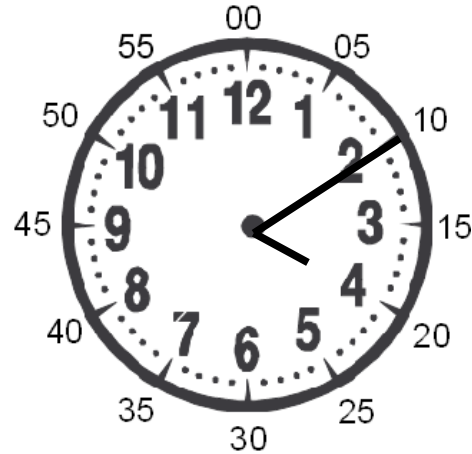

Vérification

Lire l'heure

HEURES	MINUTES
50 Les heures sont <u>en gros</u> à l'intérieur !	12 Les minutes sont en <u>petit</u> autour !
12 La <u>petite</u> aiguille indique les heures !	50 La <u>grande</u> aiguille indique les minutes !

.....h.....

Vérification

Lire l'heure

HEURES	MINUTES
30 Les heures sont <u>en gros</u> à l'intérieur !	1 Les minutes sont en <u>petit</u> autour !
1 La <u>petite</u> aiguille indique les heures !	30 La <u>grande</u> aiguille indique les minutes !
5 Il n'est pas bientôt une nouvelle heure !	

.....h.....

Vérification

Lire l'heure

HEURES	MINUTES
20 Les heures sont <u>en gros</u> à l'intérieur !	2 Les minutes sont en <u>petit</u> autour !
2 La <u>petite</u> aiguille indique les heures !	20 La <u>grande</u> aiguille indique les minutes !
3 Il n'est pas bientôt une nouvelle heure !	

.....h.....

Vérification

Lire l'heure

HEURES	MINUTES
05 Les heures sont <u>en gros</u> à l'intérieur !	3 Les minutes sont en <u>petit</u> autour !
3 La <u>petite</u> aiguille indique les heures !	05 La <u>grande</u> aiguille indique les minutes !
12 Il n'est pas bientôt une nouvelle heure !	