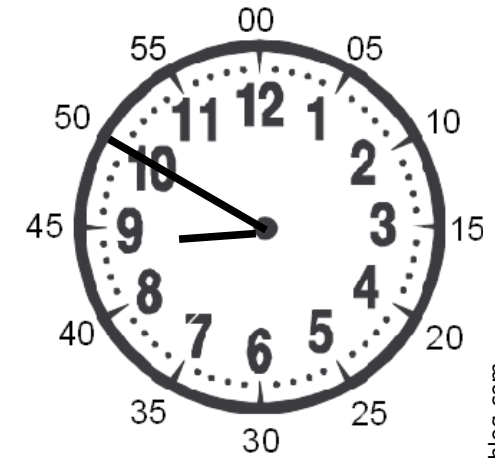

Vérification

Lire l'heure

HEURES	MINUTES
~~45~~ Les heures sont <u>en gros</u> à l'intérieur !	~~10~~ Les minutes sont en <u>petit</u> autour !
~~10~~ La <u>petite</u> aiguille indique les heures !	~~45~~ La <u>grande</u> aiguille indique les minutes !
~~9~~ Il est bientôt une nouvelle heure mais pas encore !