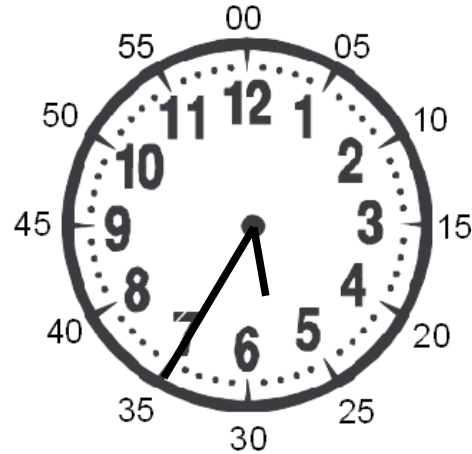

Vérification

Lire l'heure

HEURES	MINUTES
50 Les heures sont <u>en gros</u> à l'intérieur !	12 Les minutes sont en <u>petit</u> autour !
12 La <u>petite</u> aiguille indique les heures !	50 La <u>grande</u> aiguille indique les minutes !

.....h.....

Vérification

Lire l'heure

HEURES	MINUTES
30 Les heures sont <u>en gros</u> à l'intérieur !	1 Les minutes sont en <u>petit</u> autour !
1 La <u>petite</u> aiguille indique les heures !	30 La <u>grande</u> aiguille indique les minutes !
5 Il n'est pas bientôt une nouvelle heure !	

.....h.....

Vérification

Lire l'heure

HEURES	MINUTES
37 Les heures sont <u>en gros</u> à l'intérieur !	5 Les minutes sont en <u>petit</u> autour !
5 La <u>petite</u> aiguille indique les heures !	37 La <u>grande</u> aiguille indique les minutes !
6 Il n'est pas bientôt une nouvelle heure !	

.....h.....

Vérification

Lire l'heure

HEURES	MINUTES
27 Les heures sont <u>en gros</u> à l'intérieur !	7 Les minutes sont en <u>petit</u> autour !
7 La <u>petite</u> aiguille indique les heures !	27 La <u>grande</u> aiguille indique les minutes !
6 Il est bientôt une nouvelle heure mais pas encore !	