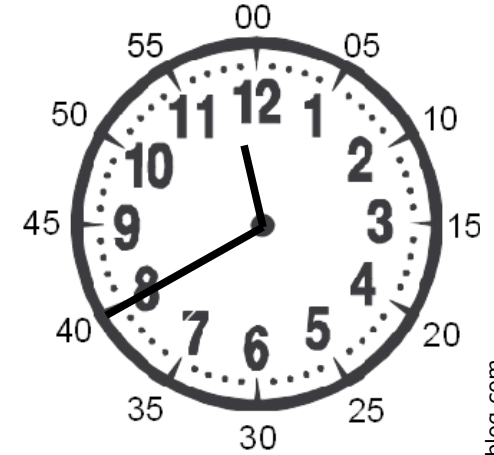

Vérification

Lire l'heure

HEURES	MINUTES
50 Les heures sont <u>en gros</u> à l'intérieur !	12 Les minutes sont en <u>petit</u> autour !
12 La <u>petite</u> aiguille indique les heures !	50 La <u>grande</u> aiguille indique les minutes !

.....h.....

Vérification

Lire l'heure

HEURES	MINUTES
30 Les heures sont <u>en gros</u> à l'intérieur !	1 Les minutes sont en <u>petit</u> autour !
1 La <u>petite</u> aiguille indique les heures !	30 La <u>grande</u> aiguille indique les minutes !
5 Il n'est pas bientôt une nouvelle heure !	

.....h.....

Vérification

Lire l'heure

HEURES	MINUTES
15 Les heures sont <u>en gros</u> à l'intérieur !	9 Les minutes sont en <u>petit</u> autour !
9 La <u>petite</u> aiguille indique les heures !	15 La <u>grande</u> aiguille indique les minutes !
3 Il est bientôt une nouvelle heure mais pas encore !	

.....h.....

Vérification

Lire l'heure

HEURES	MINUTES
57 Les heures sont <u>en gros</u> à l'intérieur !	8 Les minutes sont en <u>petit</u> autour !
8 La <u>petite</u> aiguille indique les heures !	57 La <u>grande</u> aiguille indique les minutes !
12 Il est bientôt une nouvelle heure mais pas encore !	