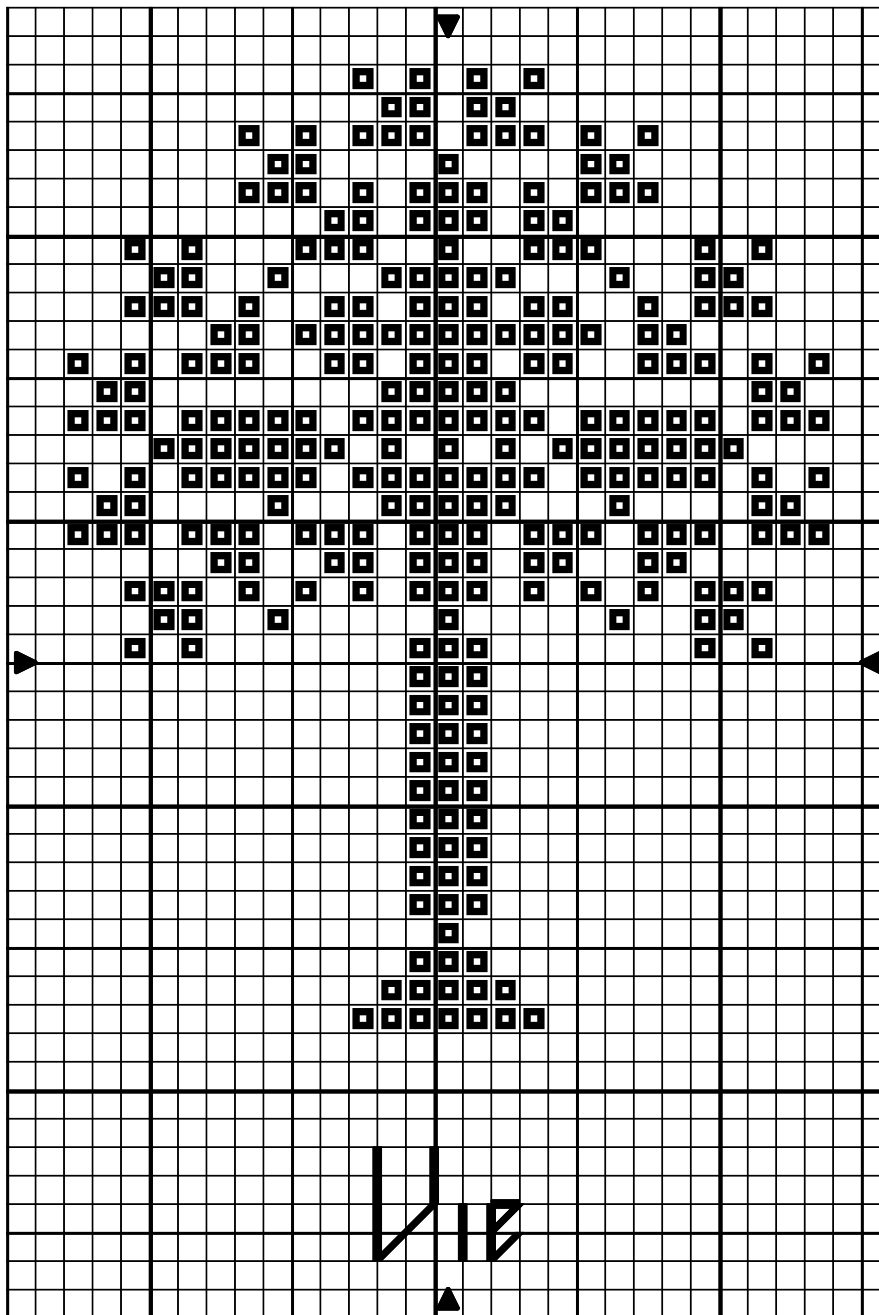

ATC 83 arbre

ATC 83 arbre

Rouge-baiser

DMC

Point arrière

Noir

310

Trame 27 x 42

Zone de dessin 4.9 x 7.6 cm de 55 pts/10cm

3.4 x 5.3 cm de 80 pts/10cm

Remarque : Merci de ne pas diffuser la grille, mais plutôt d'orienter vers mon blog.

Une photo fait toujours plaisir, pensez-y!

croisezlesfils@yahoo.fr