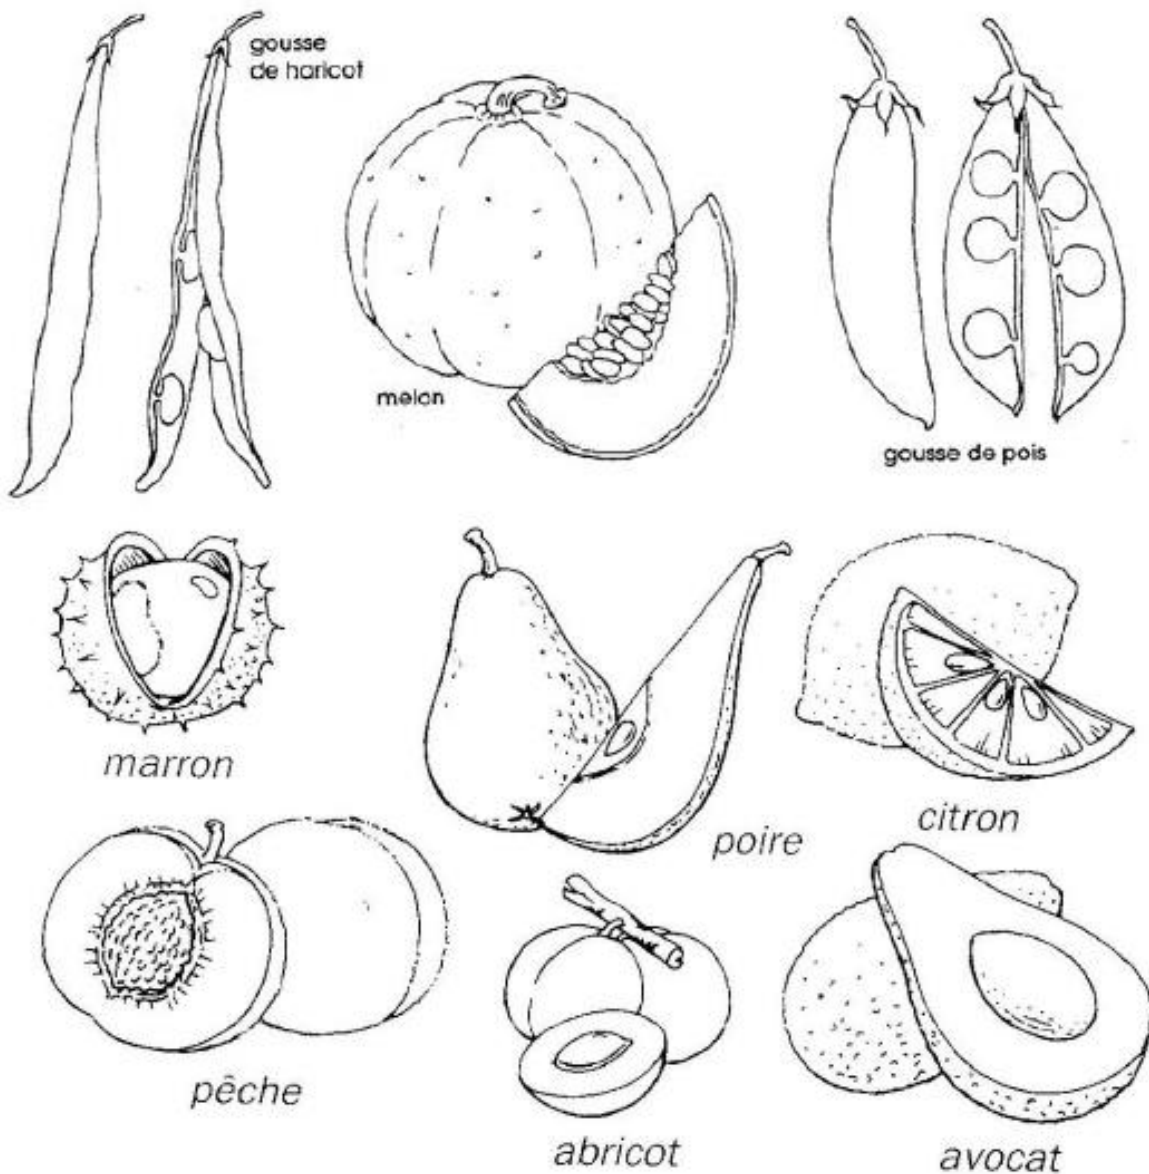

Projet Jardin

Qu'est-ce qu'une graine ?

Dessine et Colle 3 graines.

Graine de	Graine de	Graine de

Projet Jardin

Qu'est-ce qu'une graine ?

Colorie les graines.

Je retiens:

Les pépins, les noyaux, les grains sont des graines.

Les graines proviennent des plantes.

Elles sont protégées par une peau plus ou moins épaisse.

Projet Jardin

Qu'est-ce qu'une graine ?

Complète le texte.

sèches _ graines _ dures _ plantes _ germination

Les graines proviennent des _____.

Elles sont _____ et _____.

Les _____ peuvent se transformer en

plantes dans certaines conditions. C'est la

_____.

Projet Jardin

Qu'est-ce qu'une graine ?

Je retiens :

Une graine contient une plantule (ou germe). C'est la future plante.

Elle est aussi constituée d'un ou deux cotylédons. Ce sont les réserves de nourriture de la plantule.